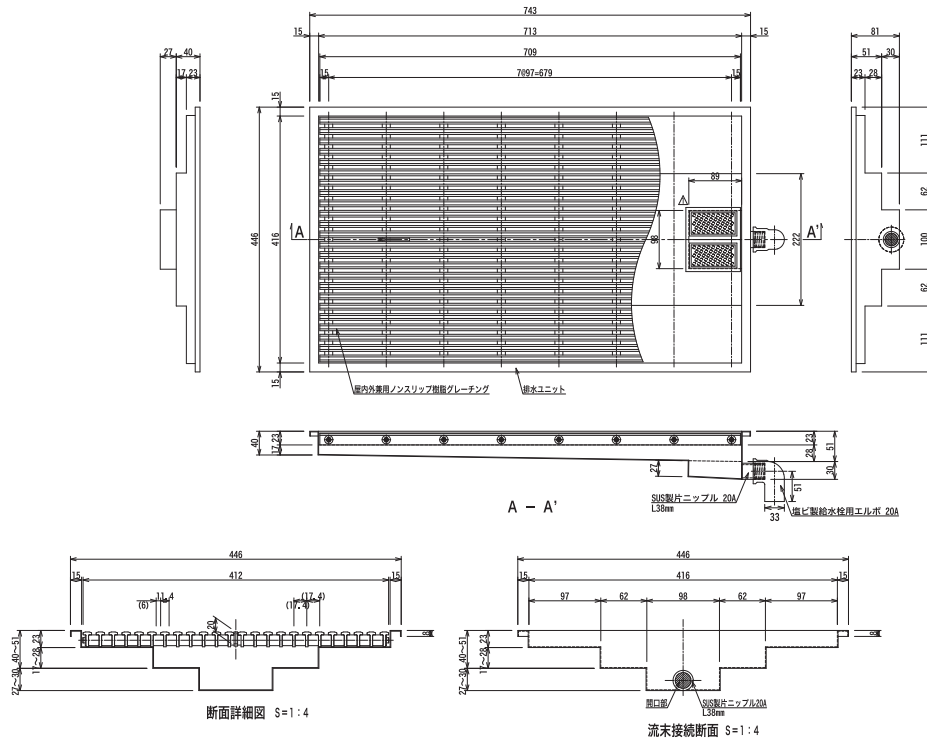

寸法図 ガーデンパン

■PACE 300

高圧洗浄機の使用はお控えください。

寸法図 ガーデンパン

■PACE 750

⚠ 高圧洗浄機の使用はお控えください。