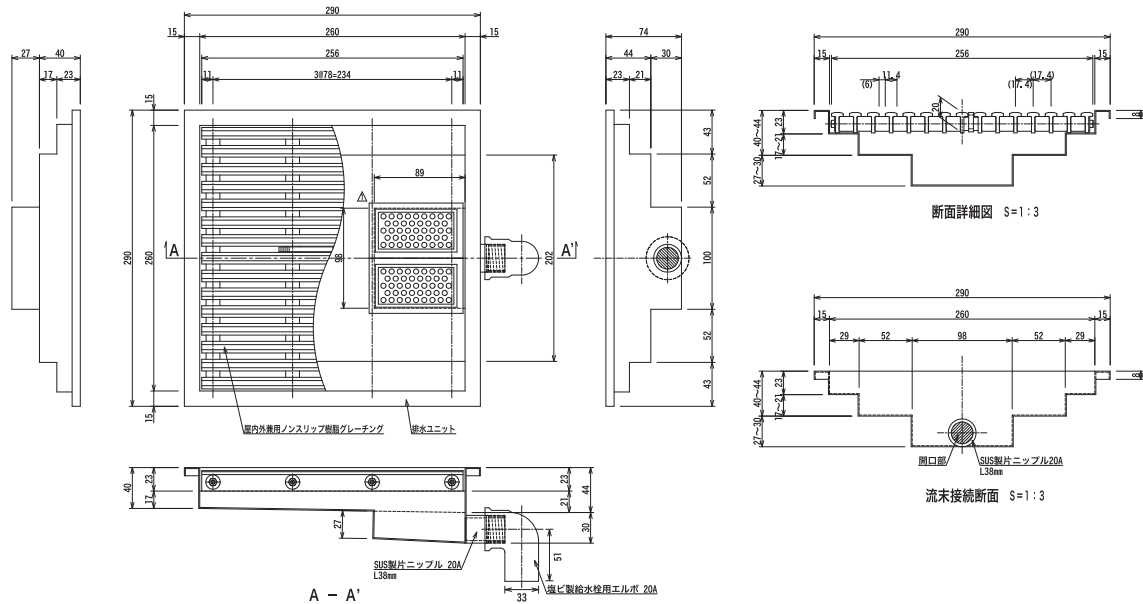

寸法図 ガーデンパン

■PACE 300

高圧洗浄機の使用はお控えください。

寸法図 ガーデンパン

■PACE 750

⚠ 高圧洗浄機の使用はお控えください。