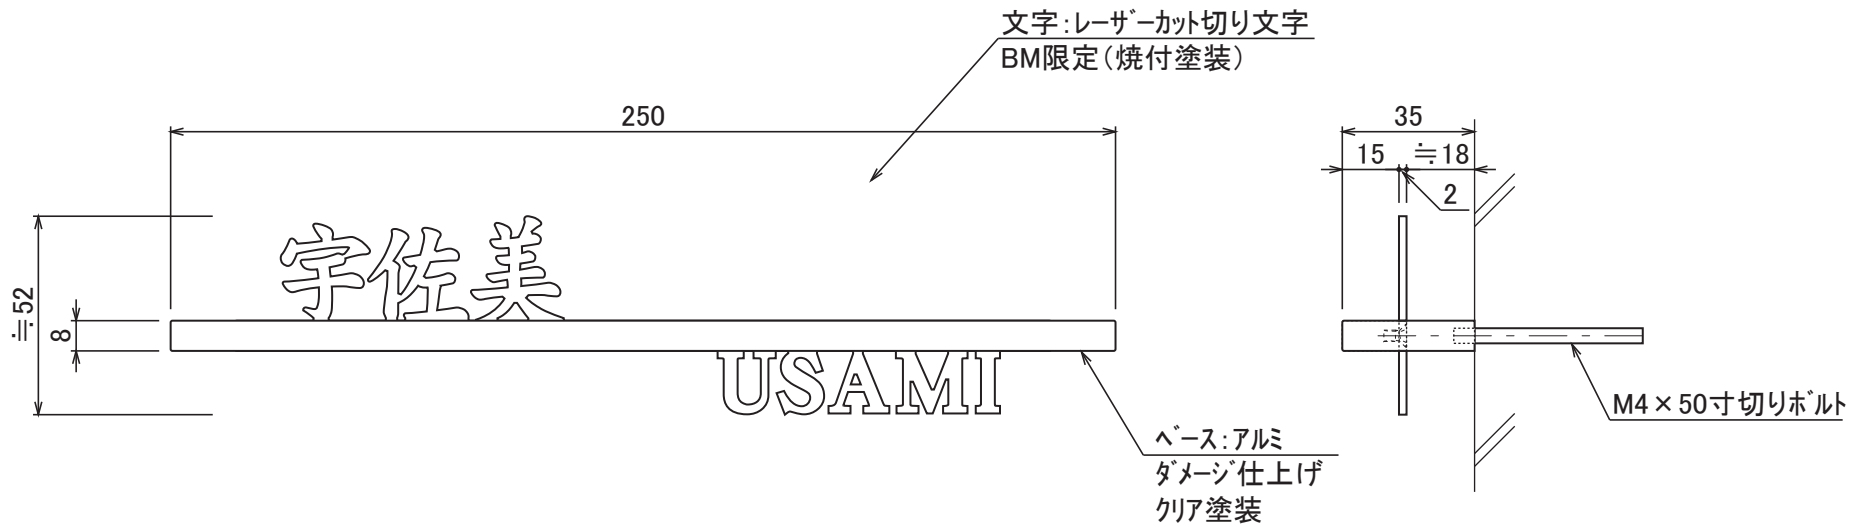

使用書体名

(W-22) DFP太楷書体

(E-71) DFP太楷書体

S15

No.	同梱部品	数量	単位
1	本体	1	セット
2	寸切りボルト(M4 x 50)	2	本

品番 NA1-SS51

スケール(A4)  
1/2