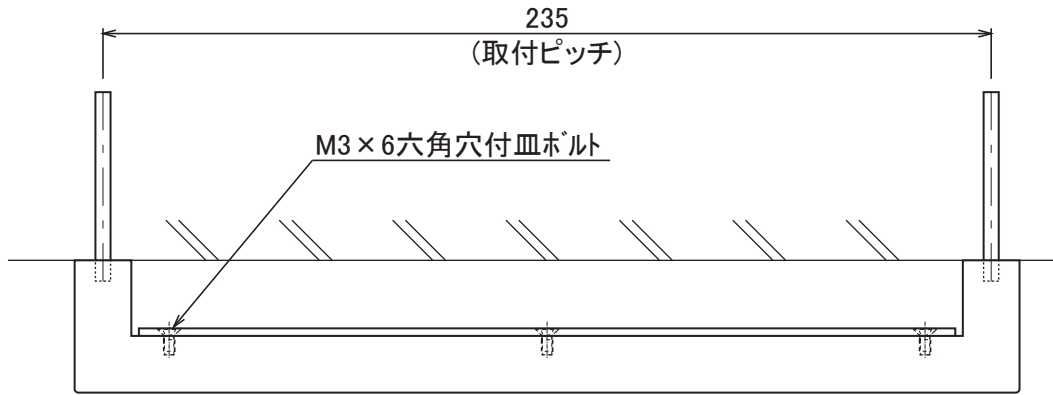

使用書体名

(W-22) DFP太楷書体

(E-71) DFP太楷書体

S15

No.	同梱部品	数量	単位
1	本体	1	セット
2	寸切りボルト(M4 x 50)	2	本

品番 NA1-SS51

スケール(A4)  
1/2