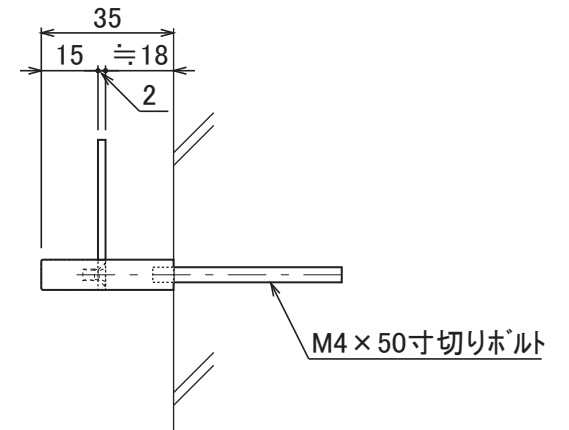

使用書体名

(E-59) Snell Roundhand Script

S15

No.	同梱部品	数量	単位
1	本体	1	セット
2	寸切りボルト(M4 x 50)	2	本

品番 NA1-SS39□□

スケール(A4)
1/2