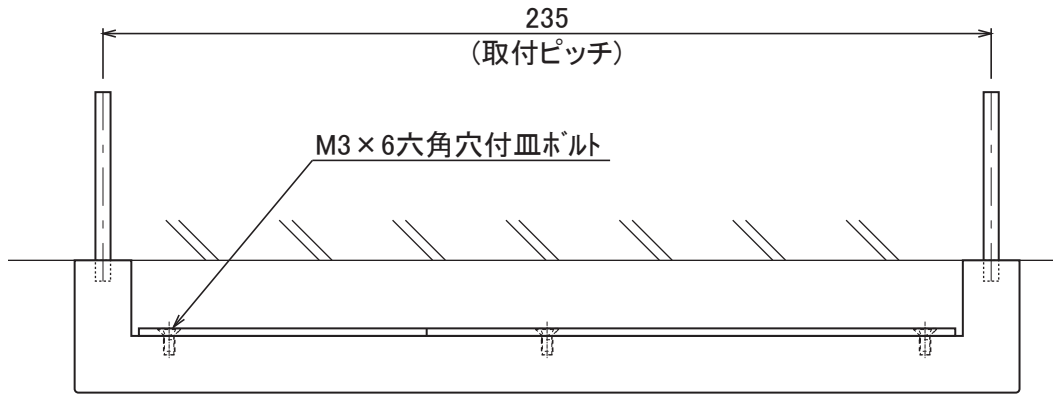

使用書体名

(E-59) Snell Roundhand Script

S15

No.	同梱部品	数量	単位
1	本体	1	セット
2	寸切りボルト(M4 x 50)	2	本

品番 NA1-SS39□□

スケール(A4)
1/2