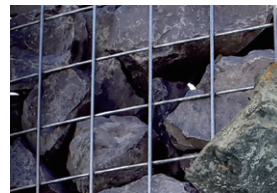

⚠ 使用量はあくまでも参考です。自然石ですので石の大きさに違いがあり量は前後しますので、余剰や不足場合があります。使用量の差異による返品や追加につきましては対応しかねますので、あらかじめご了承ください。

● 推奨自然石

アースストーン

スノーブルーストーン

ブラックストーン

碎石の種類やカラーによってナチュラルにもモダンにも印象が変化します。