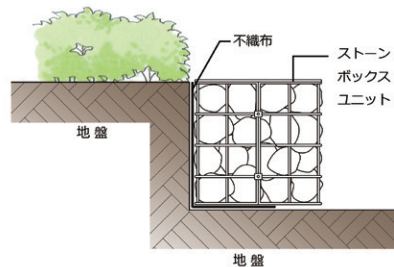

● ガビオン自然石使用量 (目安)

タイプ	ガビオン		石種：使用量 (kg)		
	サイズ(mm) 高さ×幅×奥行	品番	アース ストーン 50～250	ブラック ストーン 50～150	スノーブルー ストーン 50～150
ストーン ウォール ユニット	1725 × 1200 × 300	SR2-GSWU01		840	
	1800 × 450 × 300	SR2-GSWU02		330	
	1200 × 900 × 300	SR2-GSWU03		440	
	900 × 1200 × 300	SR2-GSWU04		440	
ストーン ボックス ユニット	450 × 900 × 300	SR2-GSBU01		160	
	600 × 450 × 450	SR2-GSBU02		160	
	300 × 1200 × 300	SR2-GSBU03		150	
角柱ユニット	1650 × 300 × 300	SR2-GKU		200	
植栽ユニット	450 × φ 1200	SR2-GSU		380	