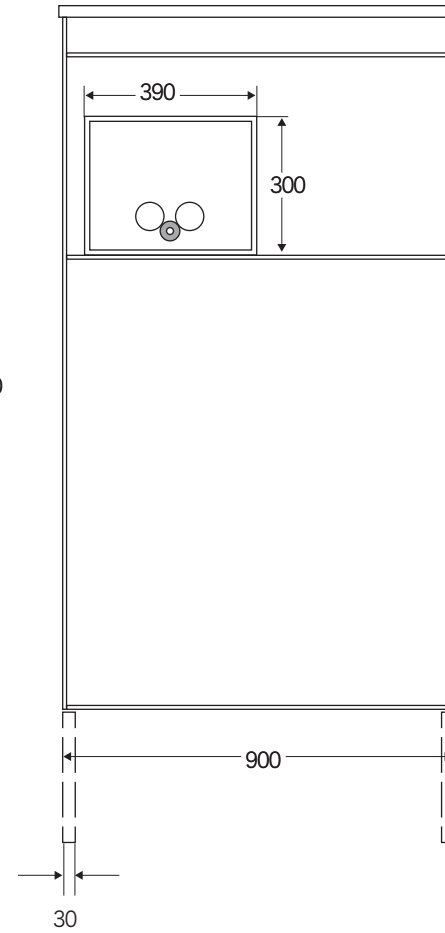

〈上面図〉

〈側面図〉

〈裏面図〉

	件名	GM1-NOS・ノーベルスペース	設計番号	作成者	図面番号
	図面名		縮尺	日付 2020.04	