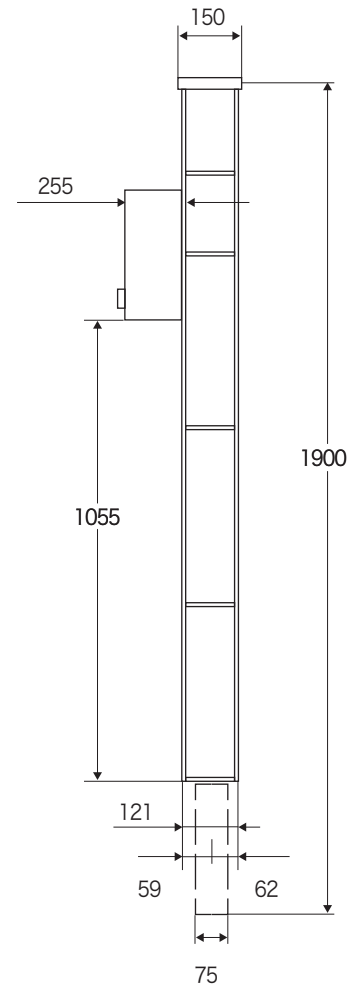

〈上面図〉

〈側面図〉

〈裏面図〉

	件名	GM1-NOS・ノーベルスペース	設計番号	作成者	図面番号
	図面名		縮尺	日付 2020.04	