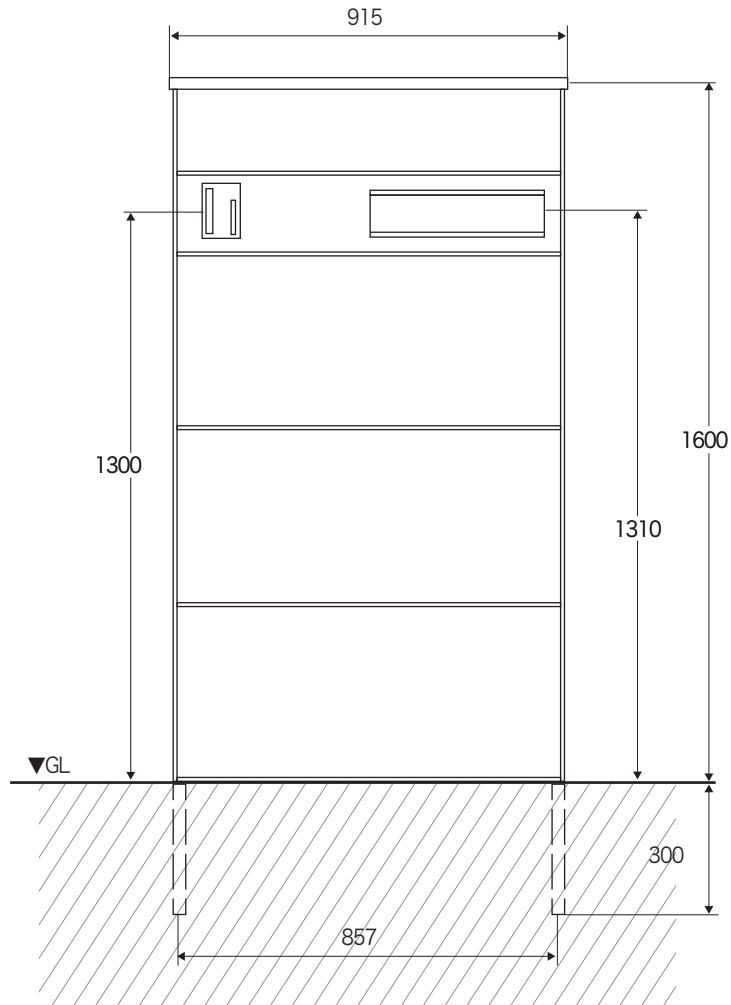

〈上面図〉

〈側面図〉

〈裏面図〉

	件名	GM1-NOS・ノーベルスペース	設計番号	作成者	図面番号
	図面名		縮尺	日付 2020.04	