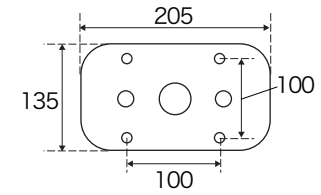

オプション 〈専用スタンド上面図〉

〈専用スタンド側面図〉

	件名	GM1-E40DP・マカロン デボ	設計番号	作成者	図面番号
	図面名		縮尺	日付 2020.04	