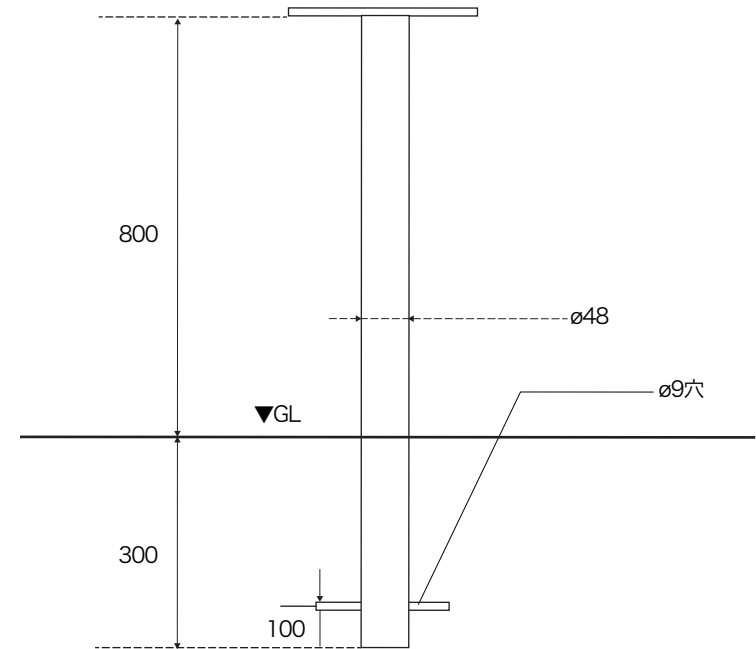

オプション 〈専用スタンド上面図〉

〈専用スタンド側面図〉

	件名	GM1-E40DP・マカロン デボ	設計番号	作成者	図面番号
	図面名		縮尺	日付 2020.04	