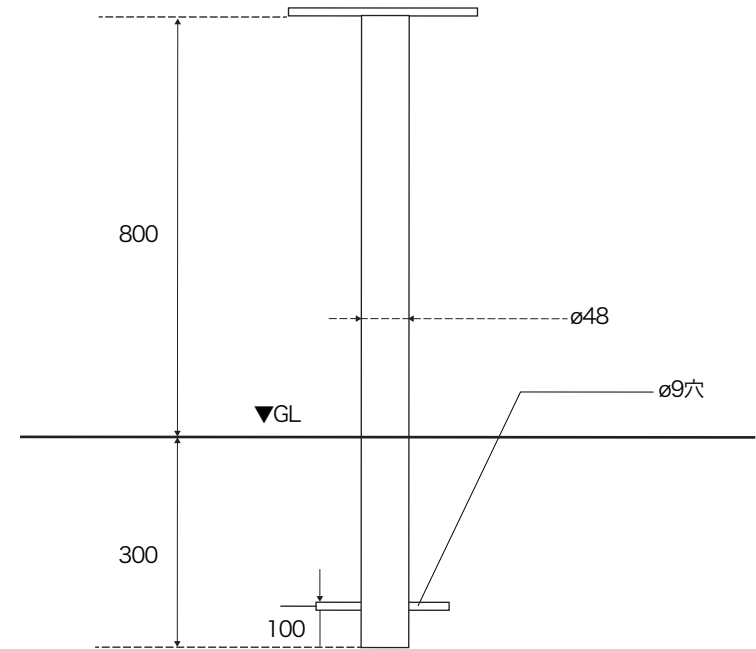

〈上面図〉

〈側面図〉

オプション 〈専用スタンド上面図〉

〈専用スタンド側面図〉

〈底面図〉

GM1-E40

GM1-E10

件名	GM1-E40・マカロン GM1-E10・ワンスタンド	設計番号	作成者	図面番号
図面名		縮尺	日付 2020.04	