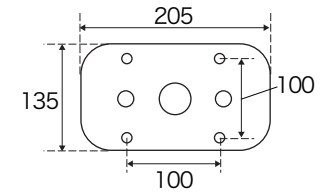

〈上面図〉

〈側面図〉

オプション 〈専用スタンド上面図〉

〈専用スタンド側面図〉

〈底面図〉

GM1-E40

GM1-E10

件名	GM1-E40・マカロン GM1-E10・ワンスタンド	設計番号	作成者	図面番号
図面名		縮尺	日付 2020.04	