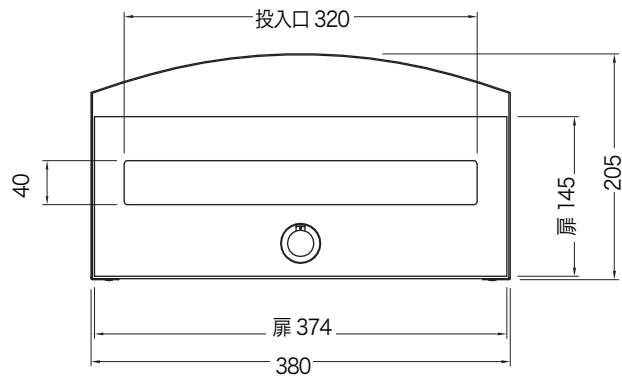

〈上面図〉

〈側面図〉

オプション 〈専用スタンド上面図〉

〈専用スタンド側面図〉

〈底面図〉

GM1-E40

GM1-E10

件名	GM1-E40・マカロン GM1-E10・ワンスタンド	設計番号	作成者	図面番号
図面名		縮尺	日付 2020.04	