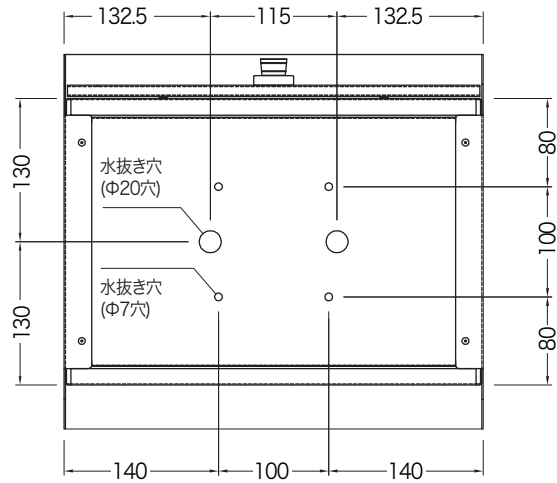

〈上面図〉

〈側面図〉

オプション 〈専用スタンド上面図〉

〈専用スタンド側面図〉

〈底面図〉

GM1-E40

GM1-E10

件名	GM1-E40・マカロン GM1-E10・ワンスタンド	設計番号	作成者	図面番号
図面名		縮尺	日付 2020.04	