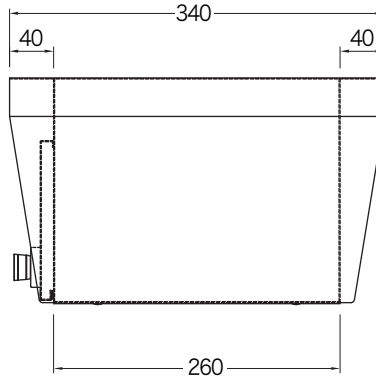

〈上面図〉

〈側面図〉

オプション 〈専用スタンド上面図〉

〈専用スタンド側面図〉

〈底面図〉

GM1-E40

GM1-E10

件名	GM1-E40・マカロン GM1-E10・ワンスタンド	設計番号	作成者	図面番号
図面名		縮尺	日付 2020.04	