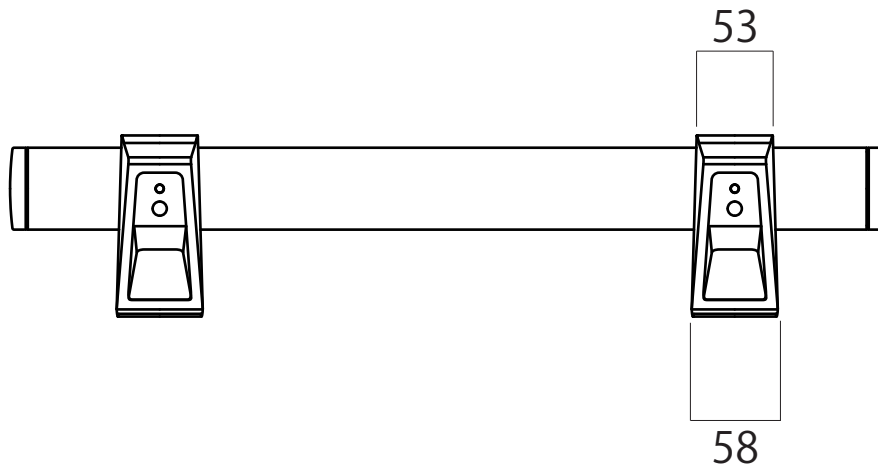

カーSTOPパー FLUTE C610 **ALDECOR®**

- サイズ (mm) : 本体 : 約W610×D130×H105
両側側面アルミパーツ : φ60×12
- 重量(kg) : 2.2
- 材質 : AC7Aアルミ鋳造成形 (本体 : アクリル焼付塗装)
ステンレス製ボルトM16×100mm付属2本
※砂型鋳造ハンドメイドのため重量誤差が生じます。