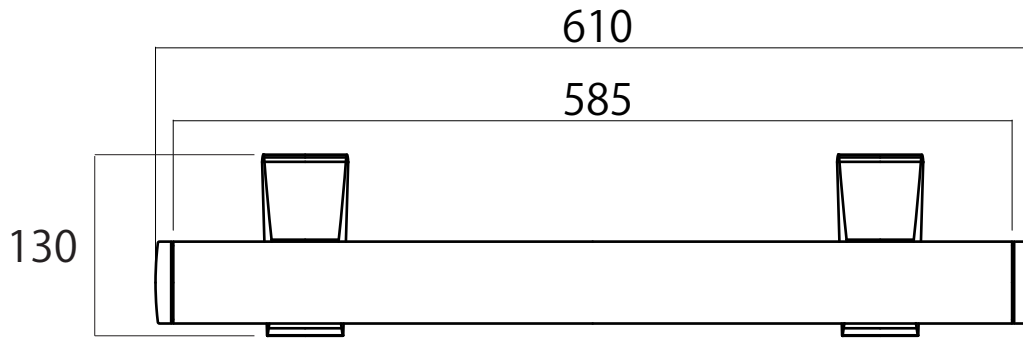

カーSTOPパー FLUTE C610 **ALDECOR®**

- サイズ (mm) : 本体 : 約W610×D130×H105
両側側面アルミパーツ : φ60×12
- 重量(kg) : 2.2
- 材質 : AC7Aアルミ鋳造成形 (本体 : アクリル焼付塗装)
ステンレス製ボルトM16×100mm付属2本
※砂型鋳造ハンドメイドのため重量誤差が生じます。