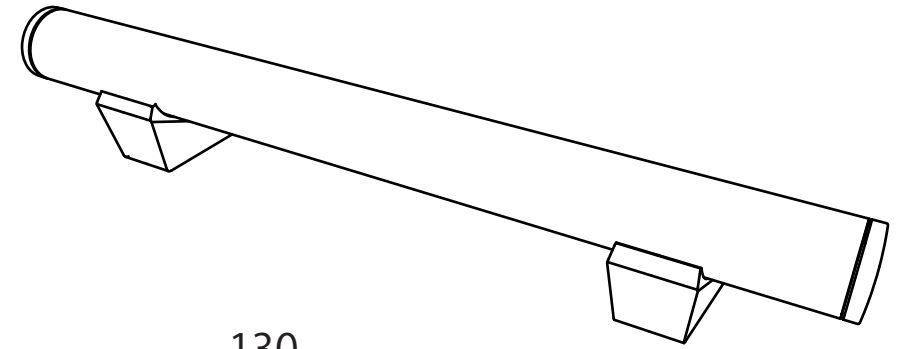

カーSTOPパー FLUTE C610 **ALDECOR®**

- サイズ (mm) : 本体 : 約W610×D130×H105
両側側面アルミパーツ : φ60×12
- 重量(kg) : 2.2
- 材質 : AC7Aアルミ鋳造成形 (本体 : アクリル焼付塗装)
ステンレス製ボルトM16×100mm付属2本
※砂型鋳造ハンドメイドのため重量誤差が生じます。