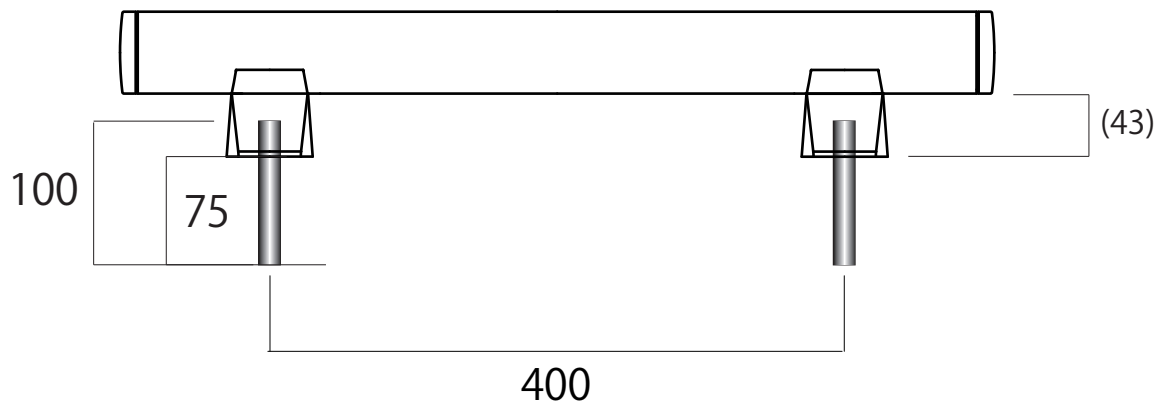

カーSTOPパー FLUTE C610 **ALDECOR®**

- サイズ (mm) : 本体 : 約W610×D130×H105
両側側面アルミパーツ : φ60×12
- 重量(kg) : 2.2
- 材質 : AC7Aアルミ鋳造成形 (本体 : アクリル焼付塗装)
ステンレス製ボルトM16×100mm付属2本
※砂型鋳造ハンドメイドのため重量誤差が生じます。