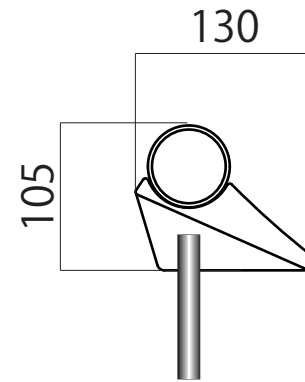

カーSTOPパー FLUTE C610 **ALDECOR®**

- サイズ (mm) : 本体 : 約W610×D130×H105
両側側面アルミパーツ : φ60×12
- 重量(kg) : 2.2
- 材質 : AC7Aアルミ鋳造成形 (本体 : アクリル焼付塗装)
ステンレス製ボルトM16×100mm付属2本
※砂型鋳造ハンドメイドのため重量誤差が生じます。