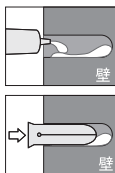

## ■壁面へのお取付方法

**注意** 取付作業は、施工業者等のプロにお任せすることをお勧めします。 ※お客様ご自身で取り付けをされる場合はポストが重いので二人以上で作業を行われることをお勧めします。壁面に凹凸がある場合は市販のスペーサーなどを使用し取り付けてください。 ※上蓋が壁にあたり開閉がスムーズにできなくなる恐れがあります。

**取付前にチェック!** 必ずとびらの開閉スペースを考慮し、取り付けて下さい。

- 1** ポストの扉を開け、内側からフランジナットを外し、取付プレートを本体から外してください。取付プレートを壁面にあて、ペンでビス位置に印をつけます。

- 2** 印をつけた場所にドリルで6Φ、深さ40mmの穴をあけます。

※穴の中の削りカス等は取り除いてください。

- 3** ドリルで開けた壁面の穴に万能接着剤を流し込みます。プラグを奥まで差し込みます。 ※溢れ出た接着剤は必ず拭き取ってください

### プラグの効果

木ネジをねじ込むことでプラグが開き、壁から木ねじが抜けにくくなります。

- 4** 取付プレートの穴と壁面の穴を合わせて木ネジでねじ込み、取り付けます。 ※ワッシャーは木ねじと取付プレートの間に入れます。

- 5** ポストの扉を開け、ポスト背面の穴と、取付プレートのボルトを合わせ、内側からフランジナットで締めます。

●対象商品 AG1-T1

このたびは、TIMBER(ティンバー) ポストをお買い求めいただき、誠にありがとうございます。