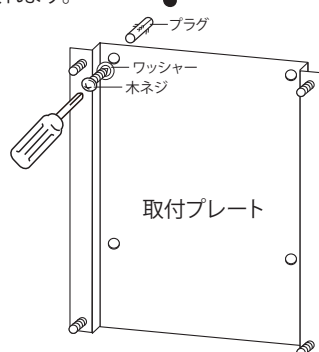

## ■壁面へのお取付方法

**注意** 取付作業は、施工業者等のプロにお任せすることをお勧めします。 ※お客様ご自身で取り付けをされる場合はポストが重いので二人以上で作業を行われることをお勧めします。壁面に凹凸がある場合は市販のスペーサーなどを使用し取り付けてください。 ※上蓋が壁にあたり開閉がスムーズにできなくなる恐れがあります。

**取付前にチェック!** 必ずとびらの開閉スペースを考慮し、取り付けて下さい。

- 1** ポストの扉を開け、内側からフランジナットを外し、取付プレートを本体から外してください。取付プレートを壁面にあて、ペンでビス位置に印をつけます。

- 2** 印をつけた場所にドリルで6Φ、深さ40mmの穴をあけます。

※穴の中の削りカス等は取り除いてください。

- 3** ドリルで開けた壁面の穴に万能接着剤を流し込みます。プラグを奥まで差し込みます。 ※溢れ出た接着剤は必ず拭き取ってください

### プラグの効果

木ネジをねじ込むことでプラグが開き、壁から木ねじが抜けにくくなります。

- 4** 取付プレートの穴と壁面の穴を合わせて木ネジでねじ込み、取り付けます。 ※ワッシャーは木ねじと取付プレートの間に入れます。

- 5** ポストの扉を開け、ポスト背面の穴と、取付プレートのボルトを合わせ、内側からフランジナットで締めます。

●対象商品 AG1-T1

このたびは、TIMBER(ティンバー) ポストをお買い求めいただき、誠にありがとうございます。