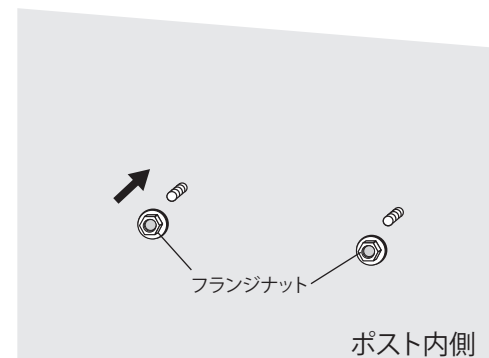

## ■壁面へのお取付方法

**注意** 取付作業は、施工業者等のプロにお任せすることをお勧めします。 ※お客様ご自身で取り付けをされる場合はポストが重いので二人以上で作業を行われることをお勧めします。壁面に凹凸がある場合は市販のスペーサーなどを使用し取り付けてください。 ※上蓋が壁にあたり開閉がスムーズにできなくなる恐れがあります。

**取付前にチェック!** 必ずとびらの開閉スペースを考慮し、取り付けて下さい。

- 1** ポストの扉を開け、内側からフランジナットを外し、取付プレートを本体から外してください。取付プレートを壁面にあて、ペンでビス位置に印をつけます。

- 2** 印をつけた場所にドリルで6Φ、深さ40mmの穴をあけます。

※穴の中の削りカス等は取り除いてください。

- 3** ドリルで開けた壁面の穴に万能接着剤を流し込みます。プラグを奥まで差し込みます。 ※溢れ出た接着剤は必ず拭き取ってください

### プラグの効果

木ネジをねじ込むことでプラグが開き、壁から木ねじが抜けにくくなります。

- 4** 取付プレートの穴と壁面の穴を合わせて木ネジでねじ込み、取り付けます。 ※ワッシャーは木ねじと取付プレートの間に入れます。

- 5** ポストの扉を開け、ポスト背面の穴と、取付プレートのボルトを合わせ、内側からフランジナットで締めます。

●対象商品 AG1-T1

このたびは、TIMBER(ティンバー) ポストをお買い求めいただき、誠にありがとうございます。