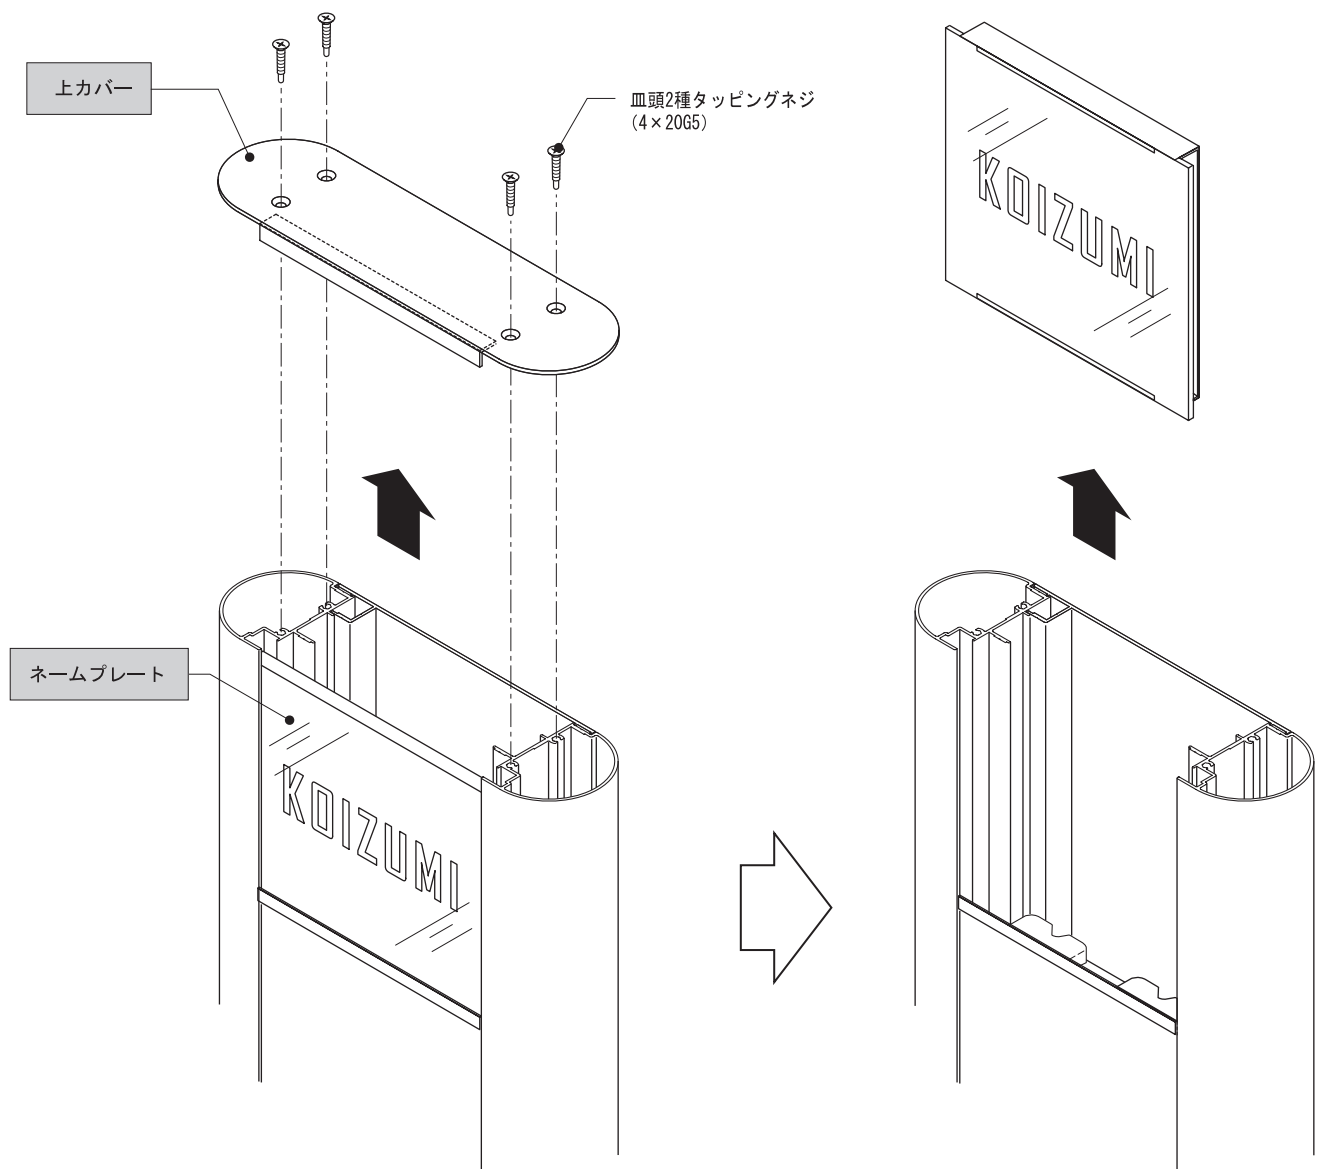

本紙を必ず施主様にお渡し下さい

Only One
FRONT DESIGN POLE

stilo NEO・GRAIN | ネームプレートお手入れ方法

●対象製品 NEO(RP-A□□□), GRAIN(RP-S□□□□)(RP-K□□□□)

Ver. 4

V10

■ネームプレートの取りはずし

(例:2型・4型共通)

① 上カバーを取り外します。

② ネームプレートを上へ引き抜き、洗浄します。

注) 洗浄は水又は中性洗剤をご使用してください。
上記以外をご使用しますと、製品破損の原因となります。