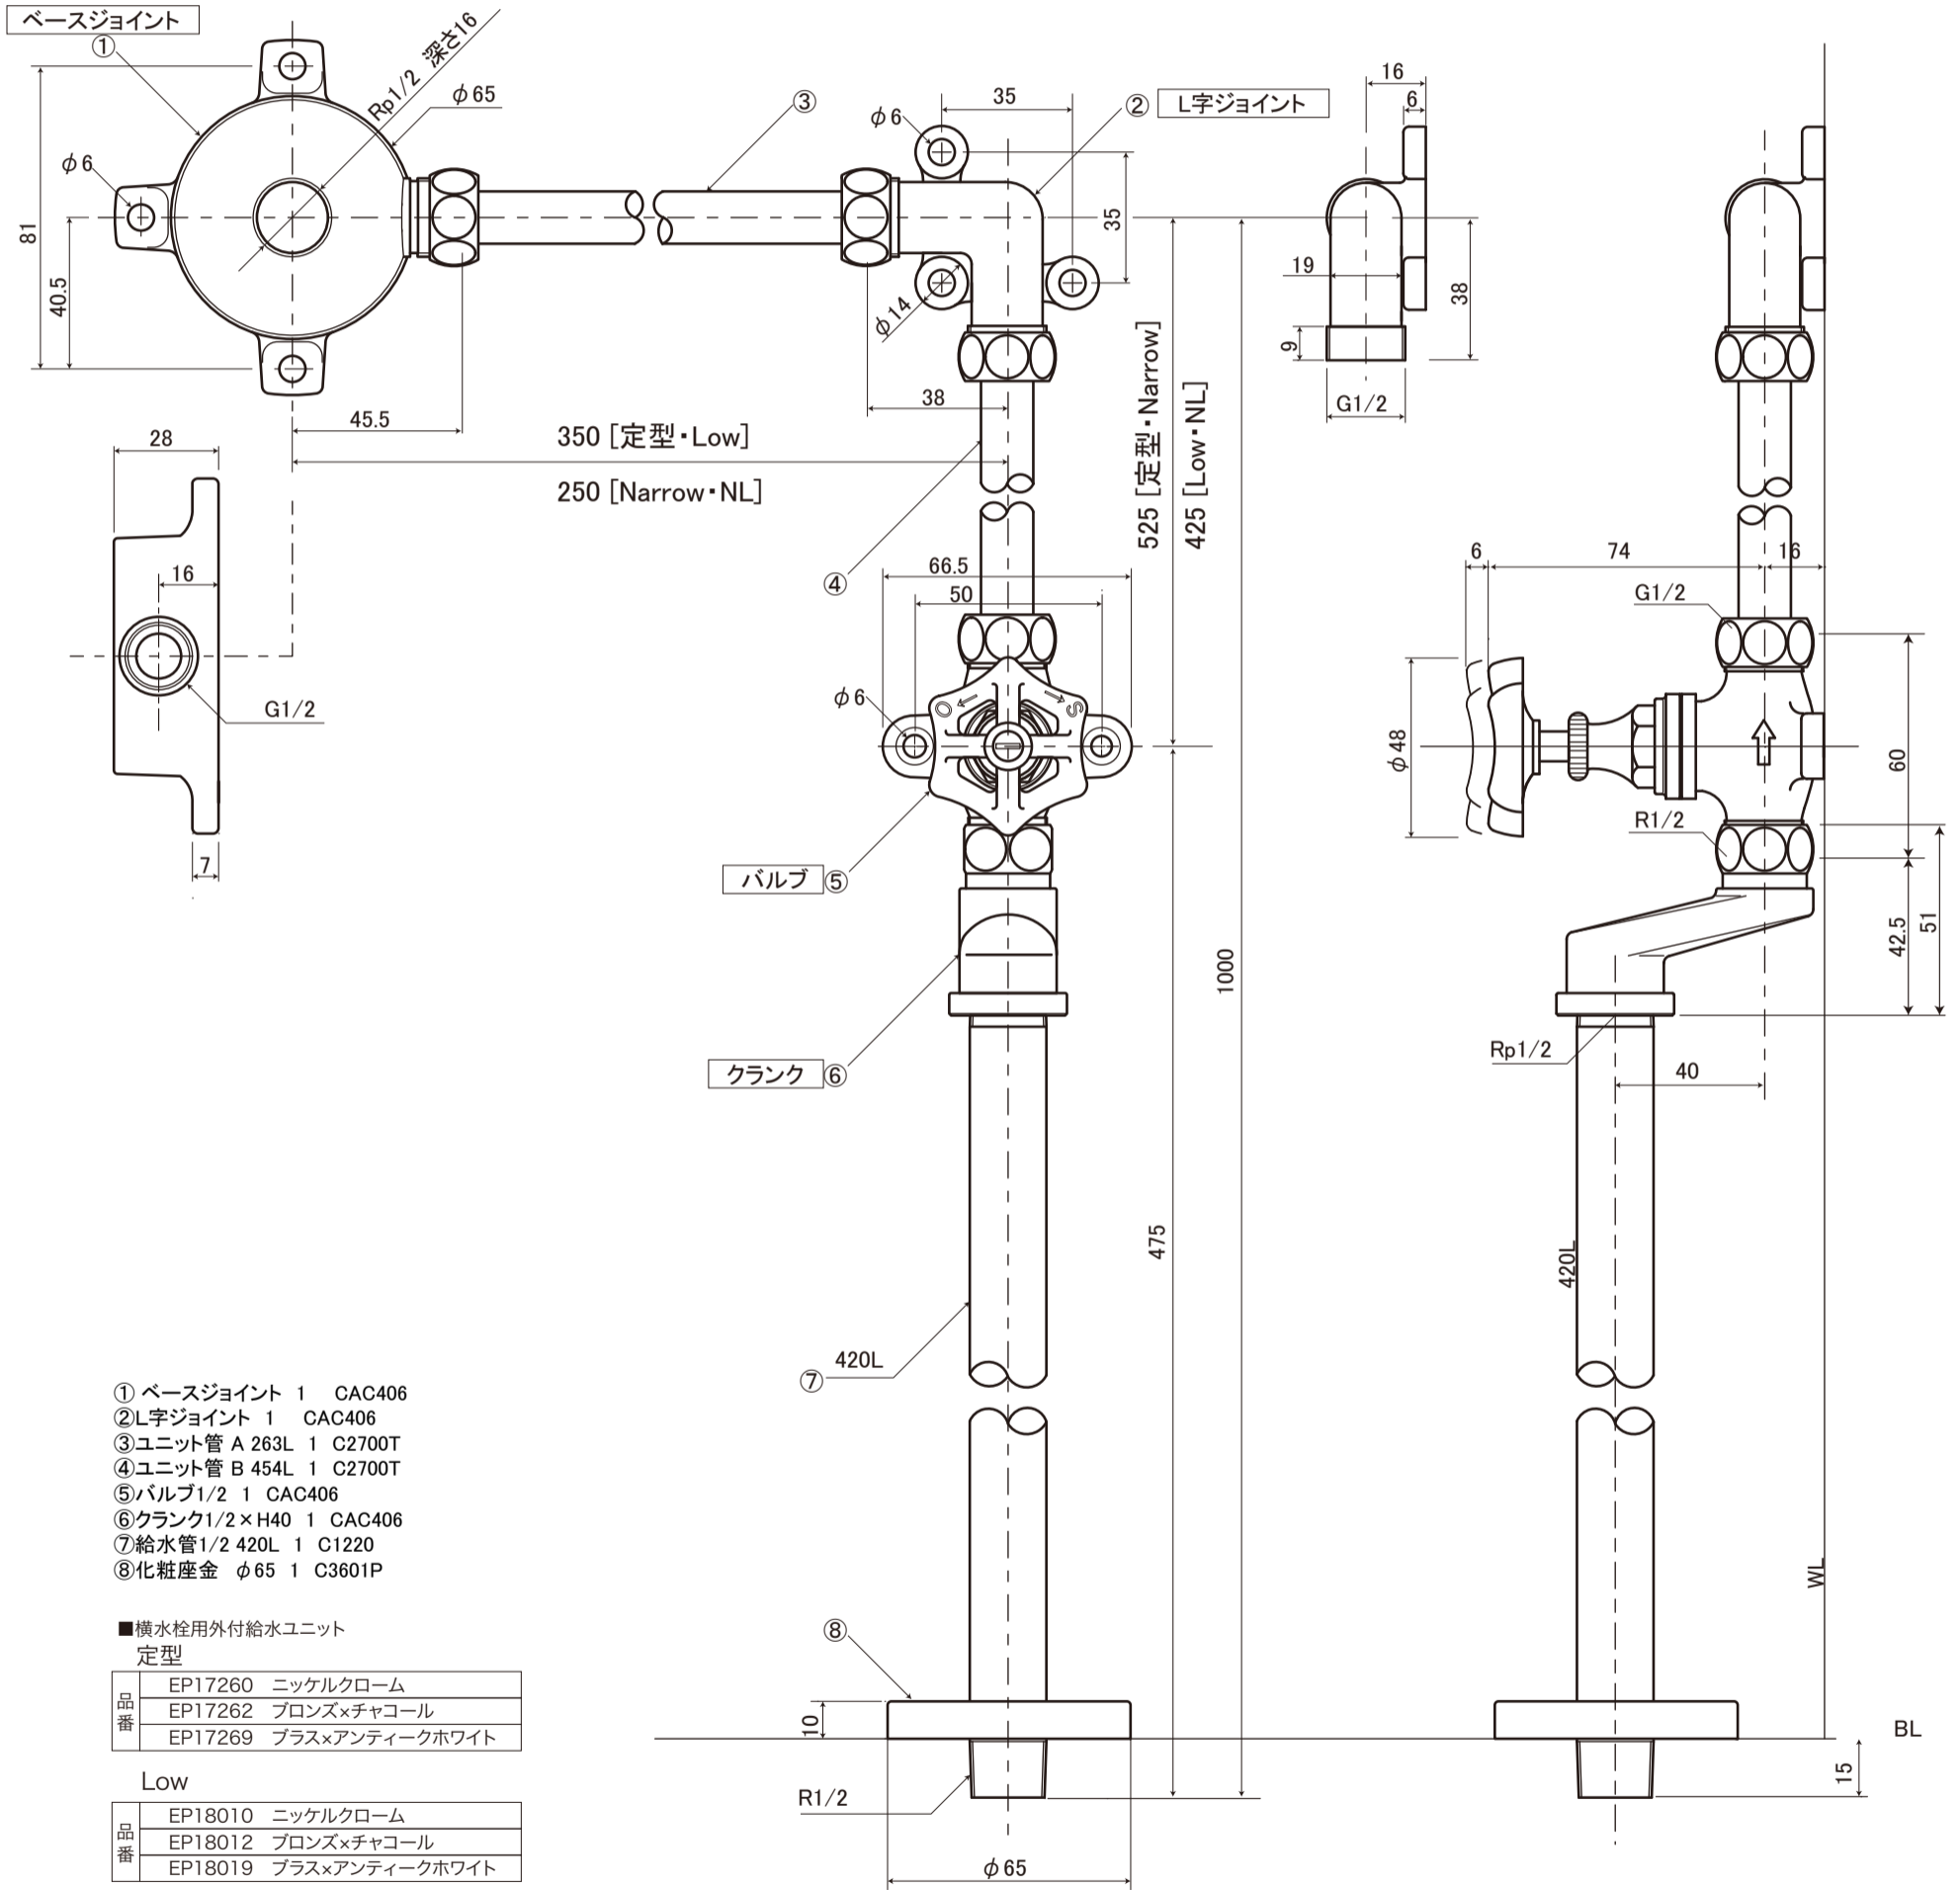

SUPPLY

サプライ [給排水部品・補助部品]

■ topic

- ・黄銅・鉄管 その他
- ・取付け用型紙、取付けネジ付
- ・組立式
- ・日本製

外付給水ユニット

横水栓用

S=1/2 (単位 / mm) open up '12 [v2_'17]

※ EP17262・EP17269には経年変化があります

※ 定型 以外は受注生産品です

- ① ベースジョイント 1 CAC406
- ② L字ジョイント 1 CAC406
- ③ ユニット管 A 263L 1 C2700T
- ④ ユニット管 B 454L 1 C2700T
- ⑤ バルブ1/2 1 CAC406
- ⑥ クランク1/2×H40 1 CAC406
- ⑦ 給水管1/2 420L 1 C1220
- ⑧ 化粧座金 φ65 1 C3601P

■横水栓用外付給水ユニット

定型	
品番	EP17260 ニッケルクローム
品番	EP17262 ブロンズ×チャコール
品番	EP17269 プラス×アンティークホワイト

Low	
品番	EP18010 ニッケルクローム
品番	EP18012 ブロンズ×チャコール
品番	EP18019 プラス×アンティークホワイト

Narrow	
品番	EP18020 ニッケルクローム
品番	EP18022 ブロンズ×チャコール
品番	EP18029 プラス×アンティークホワイト

NL	
品番	EP18030 ニッケルクローム
品番	EP18032 ブロンズ×チャコール
品番	EP18039 プラス×アンティークホワイト