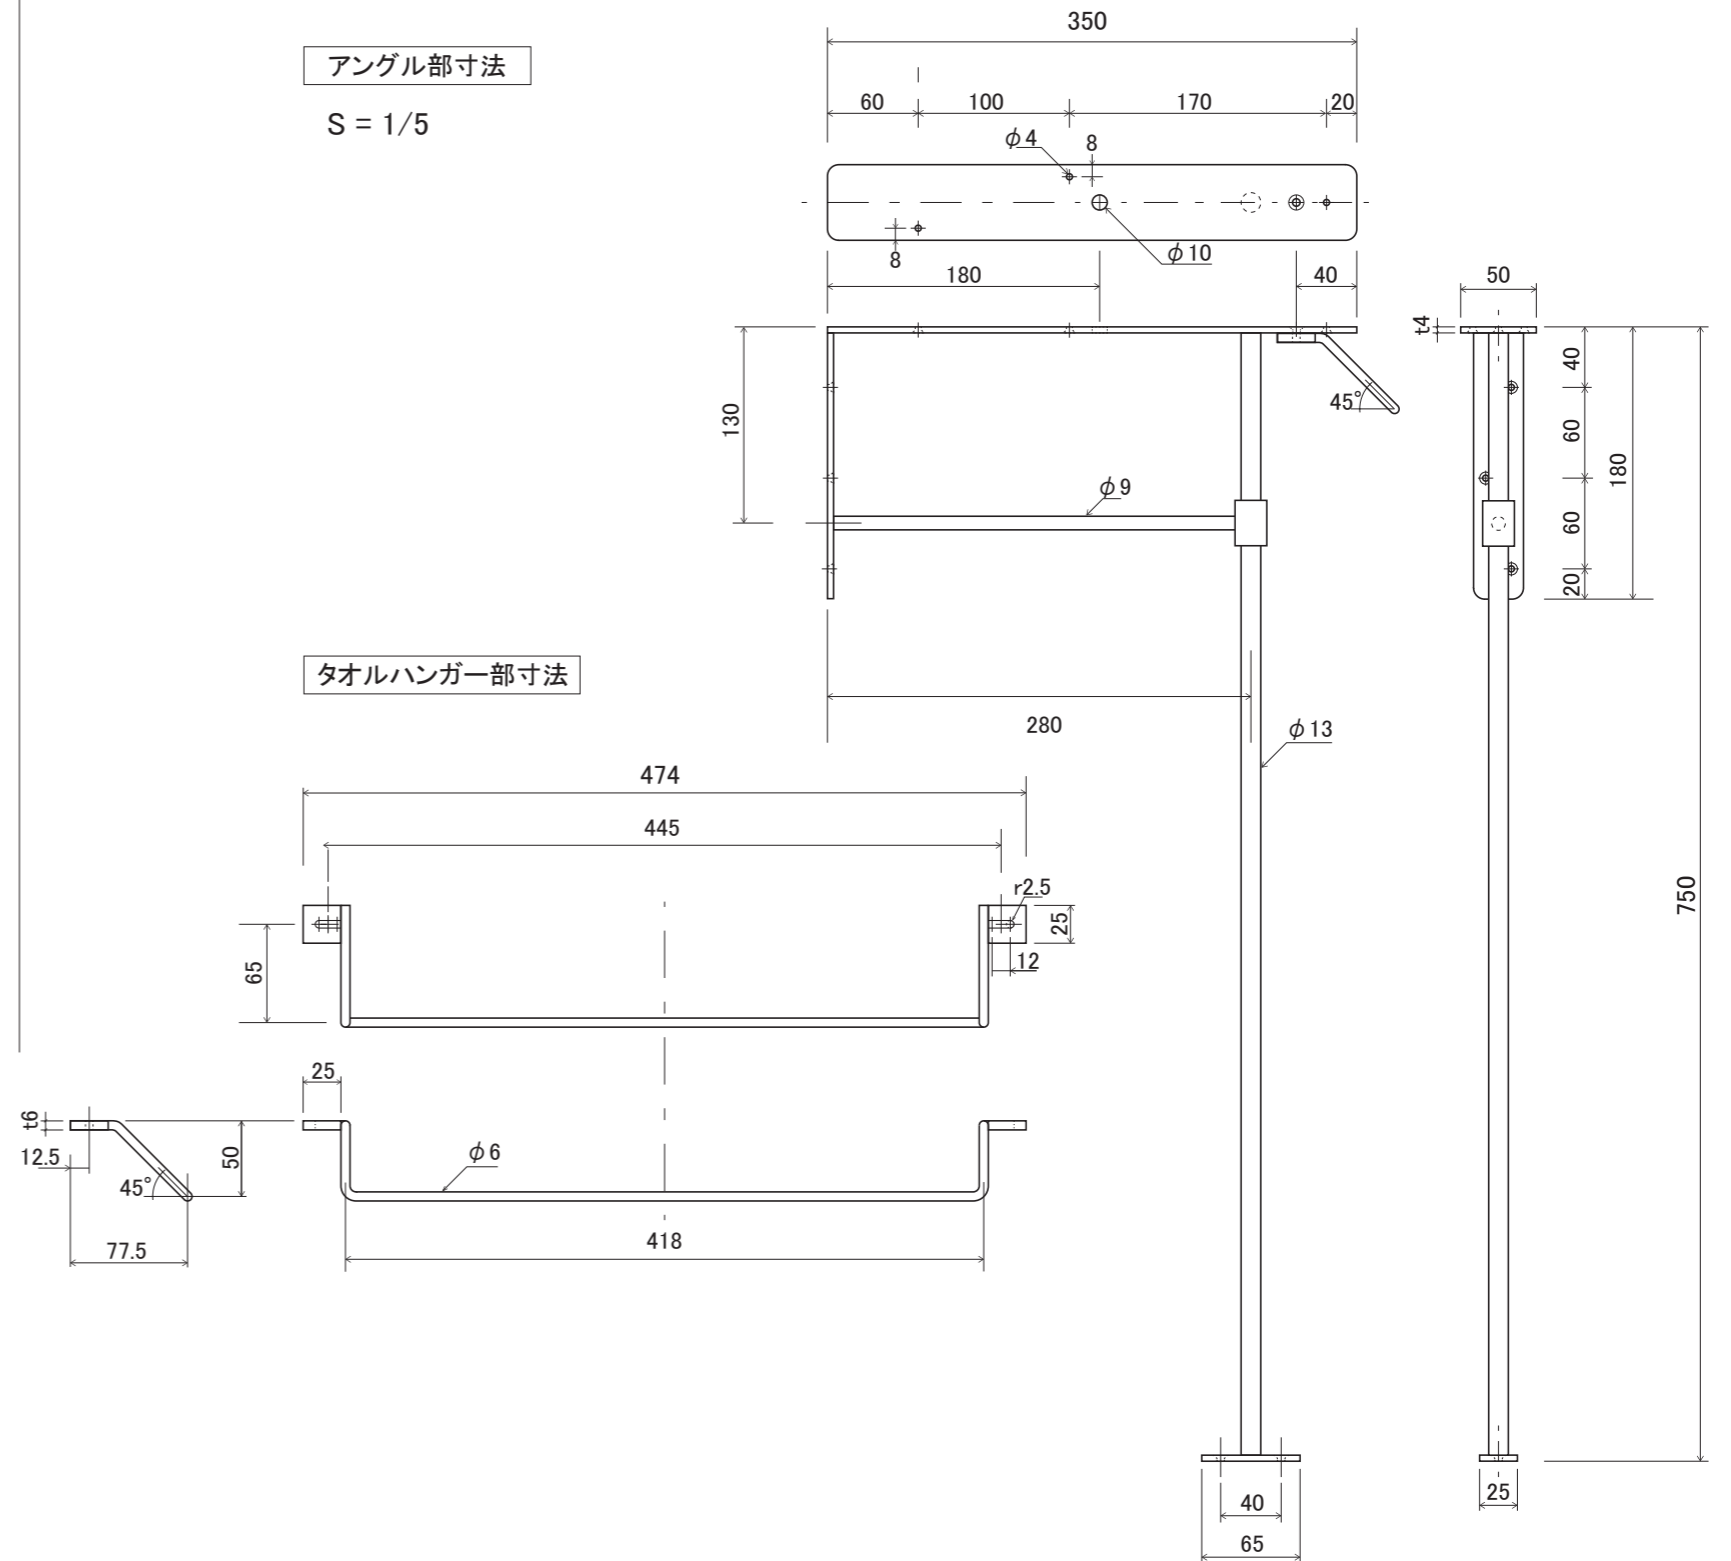

■ topic

- ・アイアン[蜜蝋仕上げ]
- ※ 防錆仕上げではありません
- ・組立て式
- ・屋内専用品
- ・日本製

※ 設計寸法です(手作り製品のため、表記はあくまで目安とお考えください)
必ず現場で調整してください 寸法に個体差があります

・取付け、組立て用ネジ付き
※ 本セットはハイバック型洗面器専用品のため、洗面器用取付専用ネジも含まれています

HAND MADE

組立て寸法

S = 1/10

アングル部寸法

S = 1/5

タオルハンガー部寸法