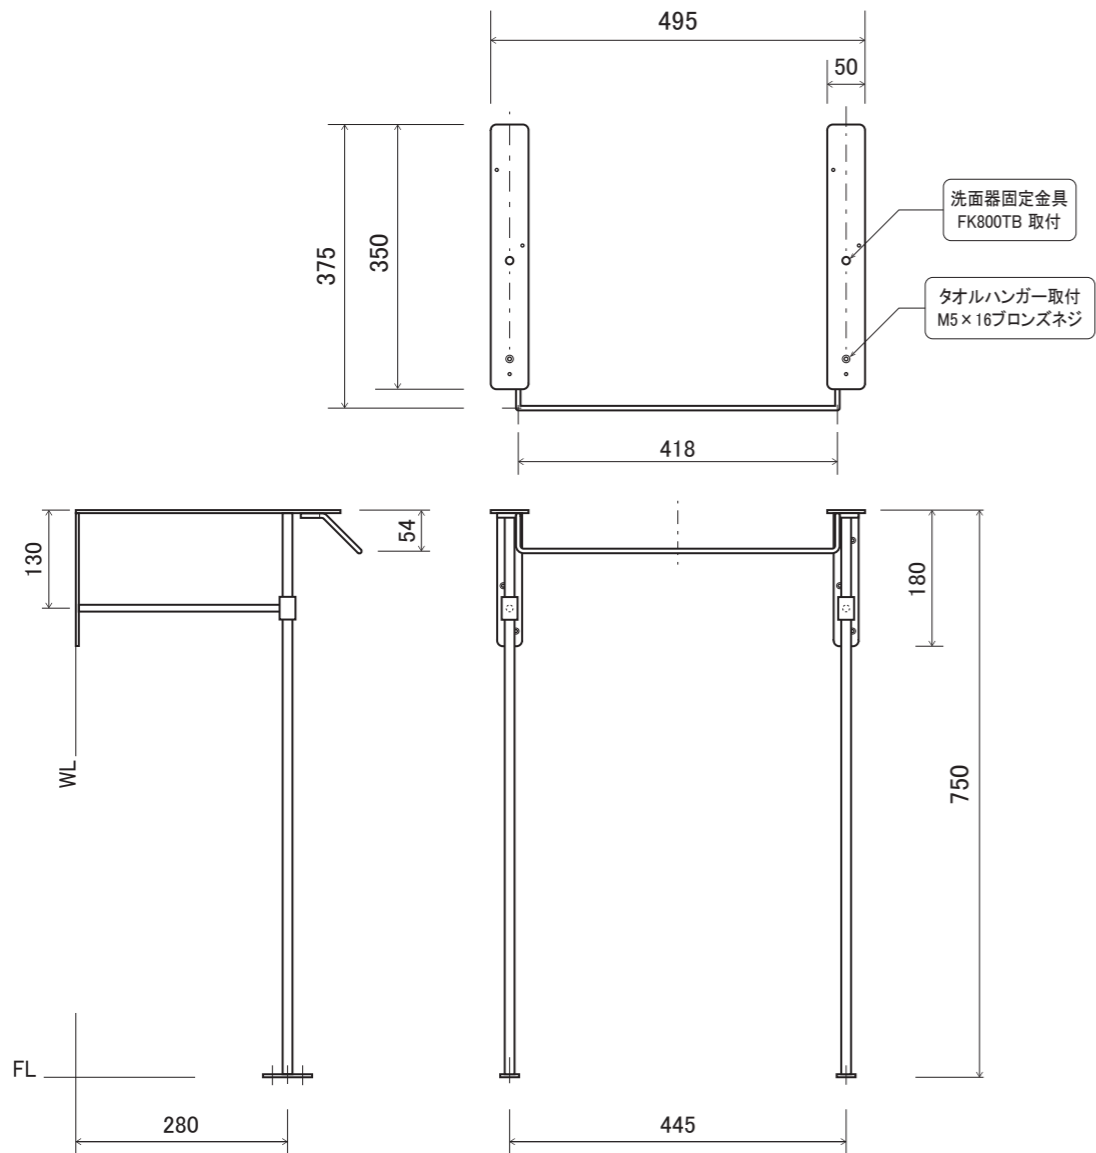

■ topic

- ・アイアン[蜜蝋仕上げ]
- ※ 防錆仕上げではありません
- ・組立て式
- ・屋内専用品
- ・日本製

※ 設計寸法です(手作り製品のため、表記はあくまで目安とお考えください)
必ず現場で調整してください 寸法に個体差があります

・取付け、組立て用ネジ付き
※ 本セットはハイバック型洗面器専用品のため、洗面器用取付専用ネジも含まれています

HAND MADE

組立て寸法

S = 1/10

アングル部寸法

S = 1/5

タオルハンガー部寸法