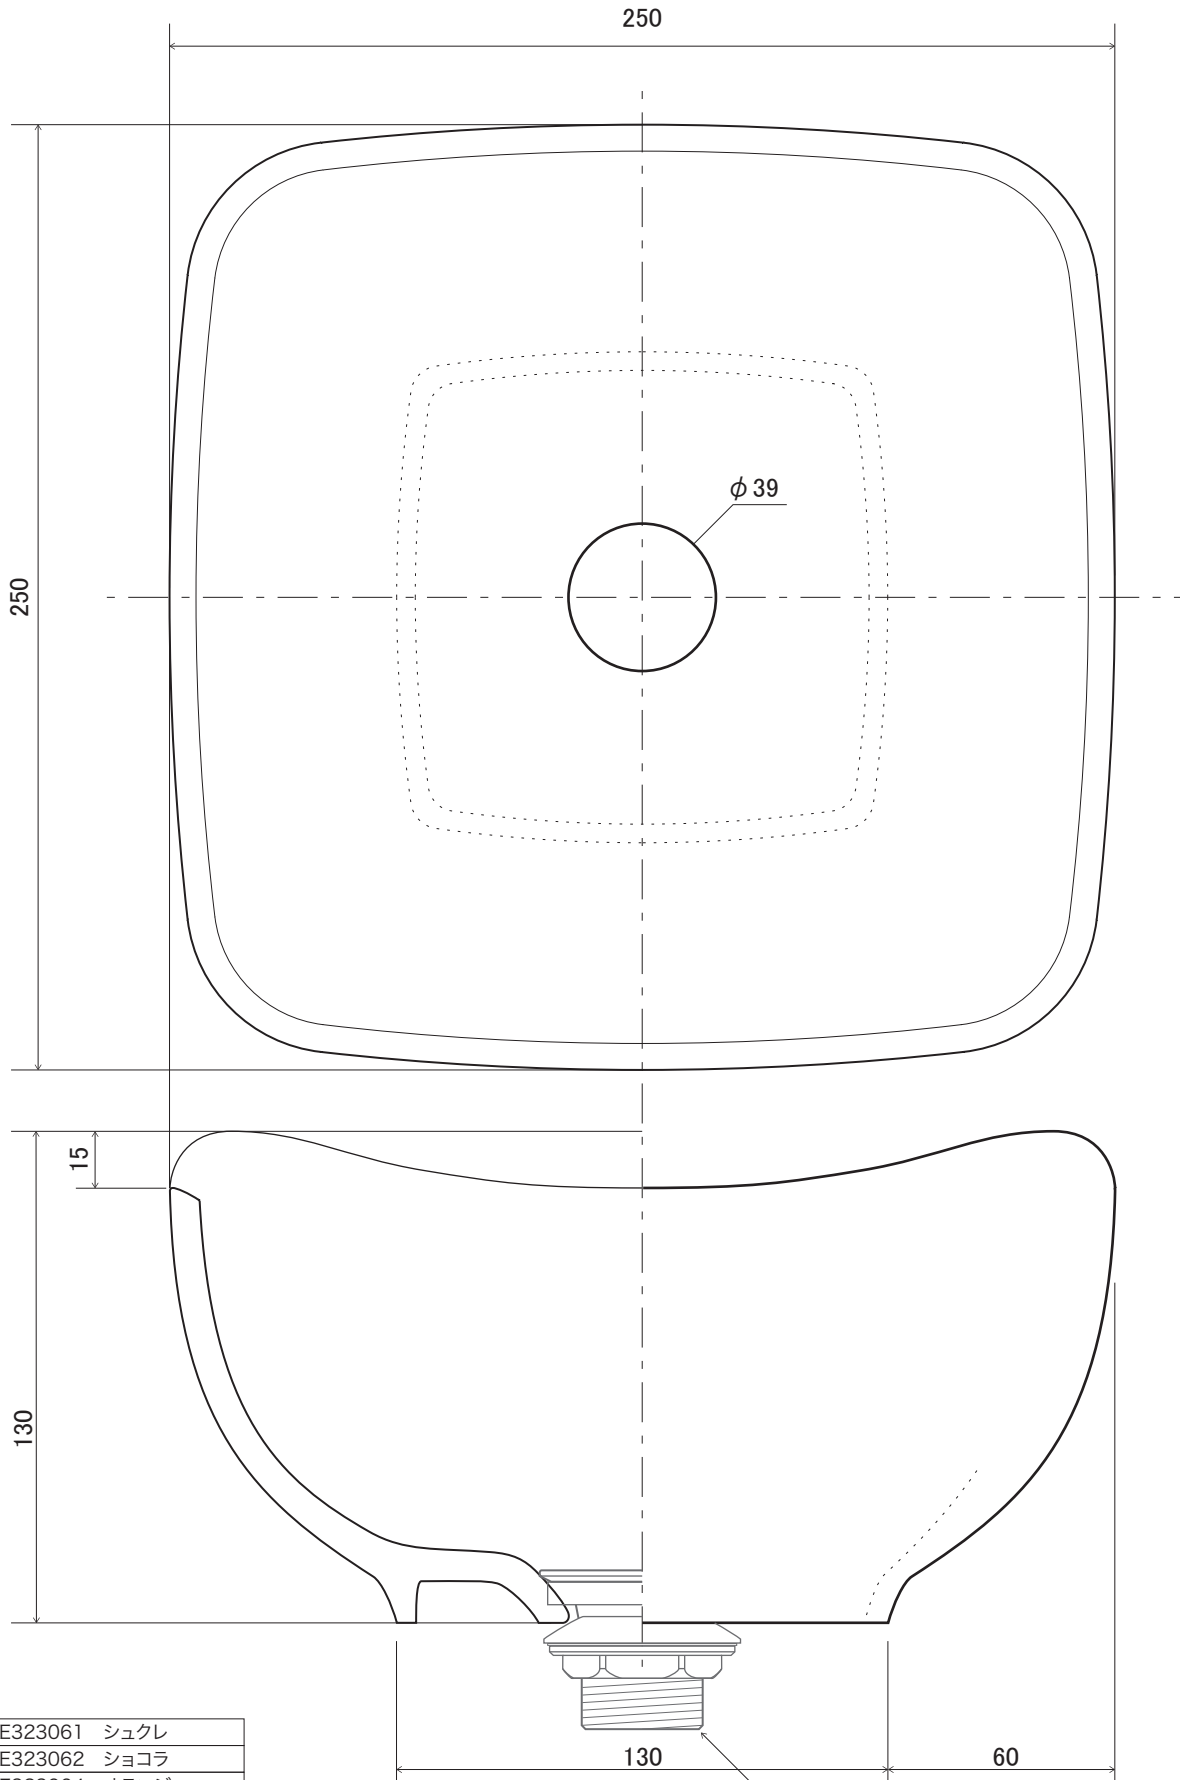

BASIN

手洗器

手洗器 Sスクエア [クレヨン]

排水金具、管類は25mmタイプ使用のこと

置型

S=1/2 (単位 / mm) open up '21

■ topic

- ・陶器
- ・実容量 / 2.5L
- ・屋内専用品
- ・日本製

- ・天板への固定にはEP17250 [置型手洗器固定金具]の使用を推奨しています。
- ・上記金具を組合わせた場合、取付けカウンターの排水口用開口寸法はφ55mmとなります。

※ 設計寸法です。 焼き物は焼成による変形が生ずることがあります。

排水金具は付属していません

品番	E323061	シュクレ
	E323062	ショコラ
	E323064	オレンジ
	E323066	ピスターシュ