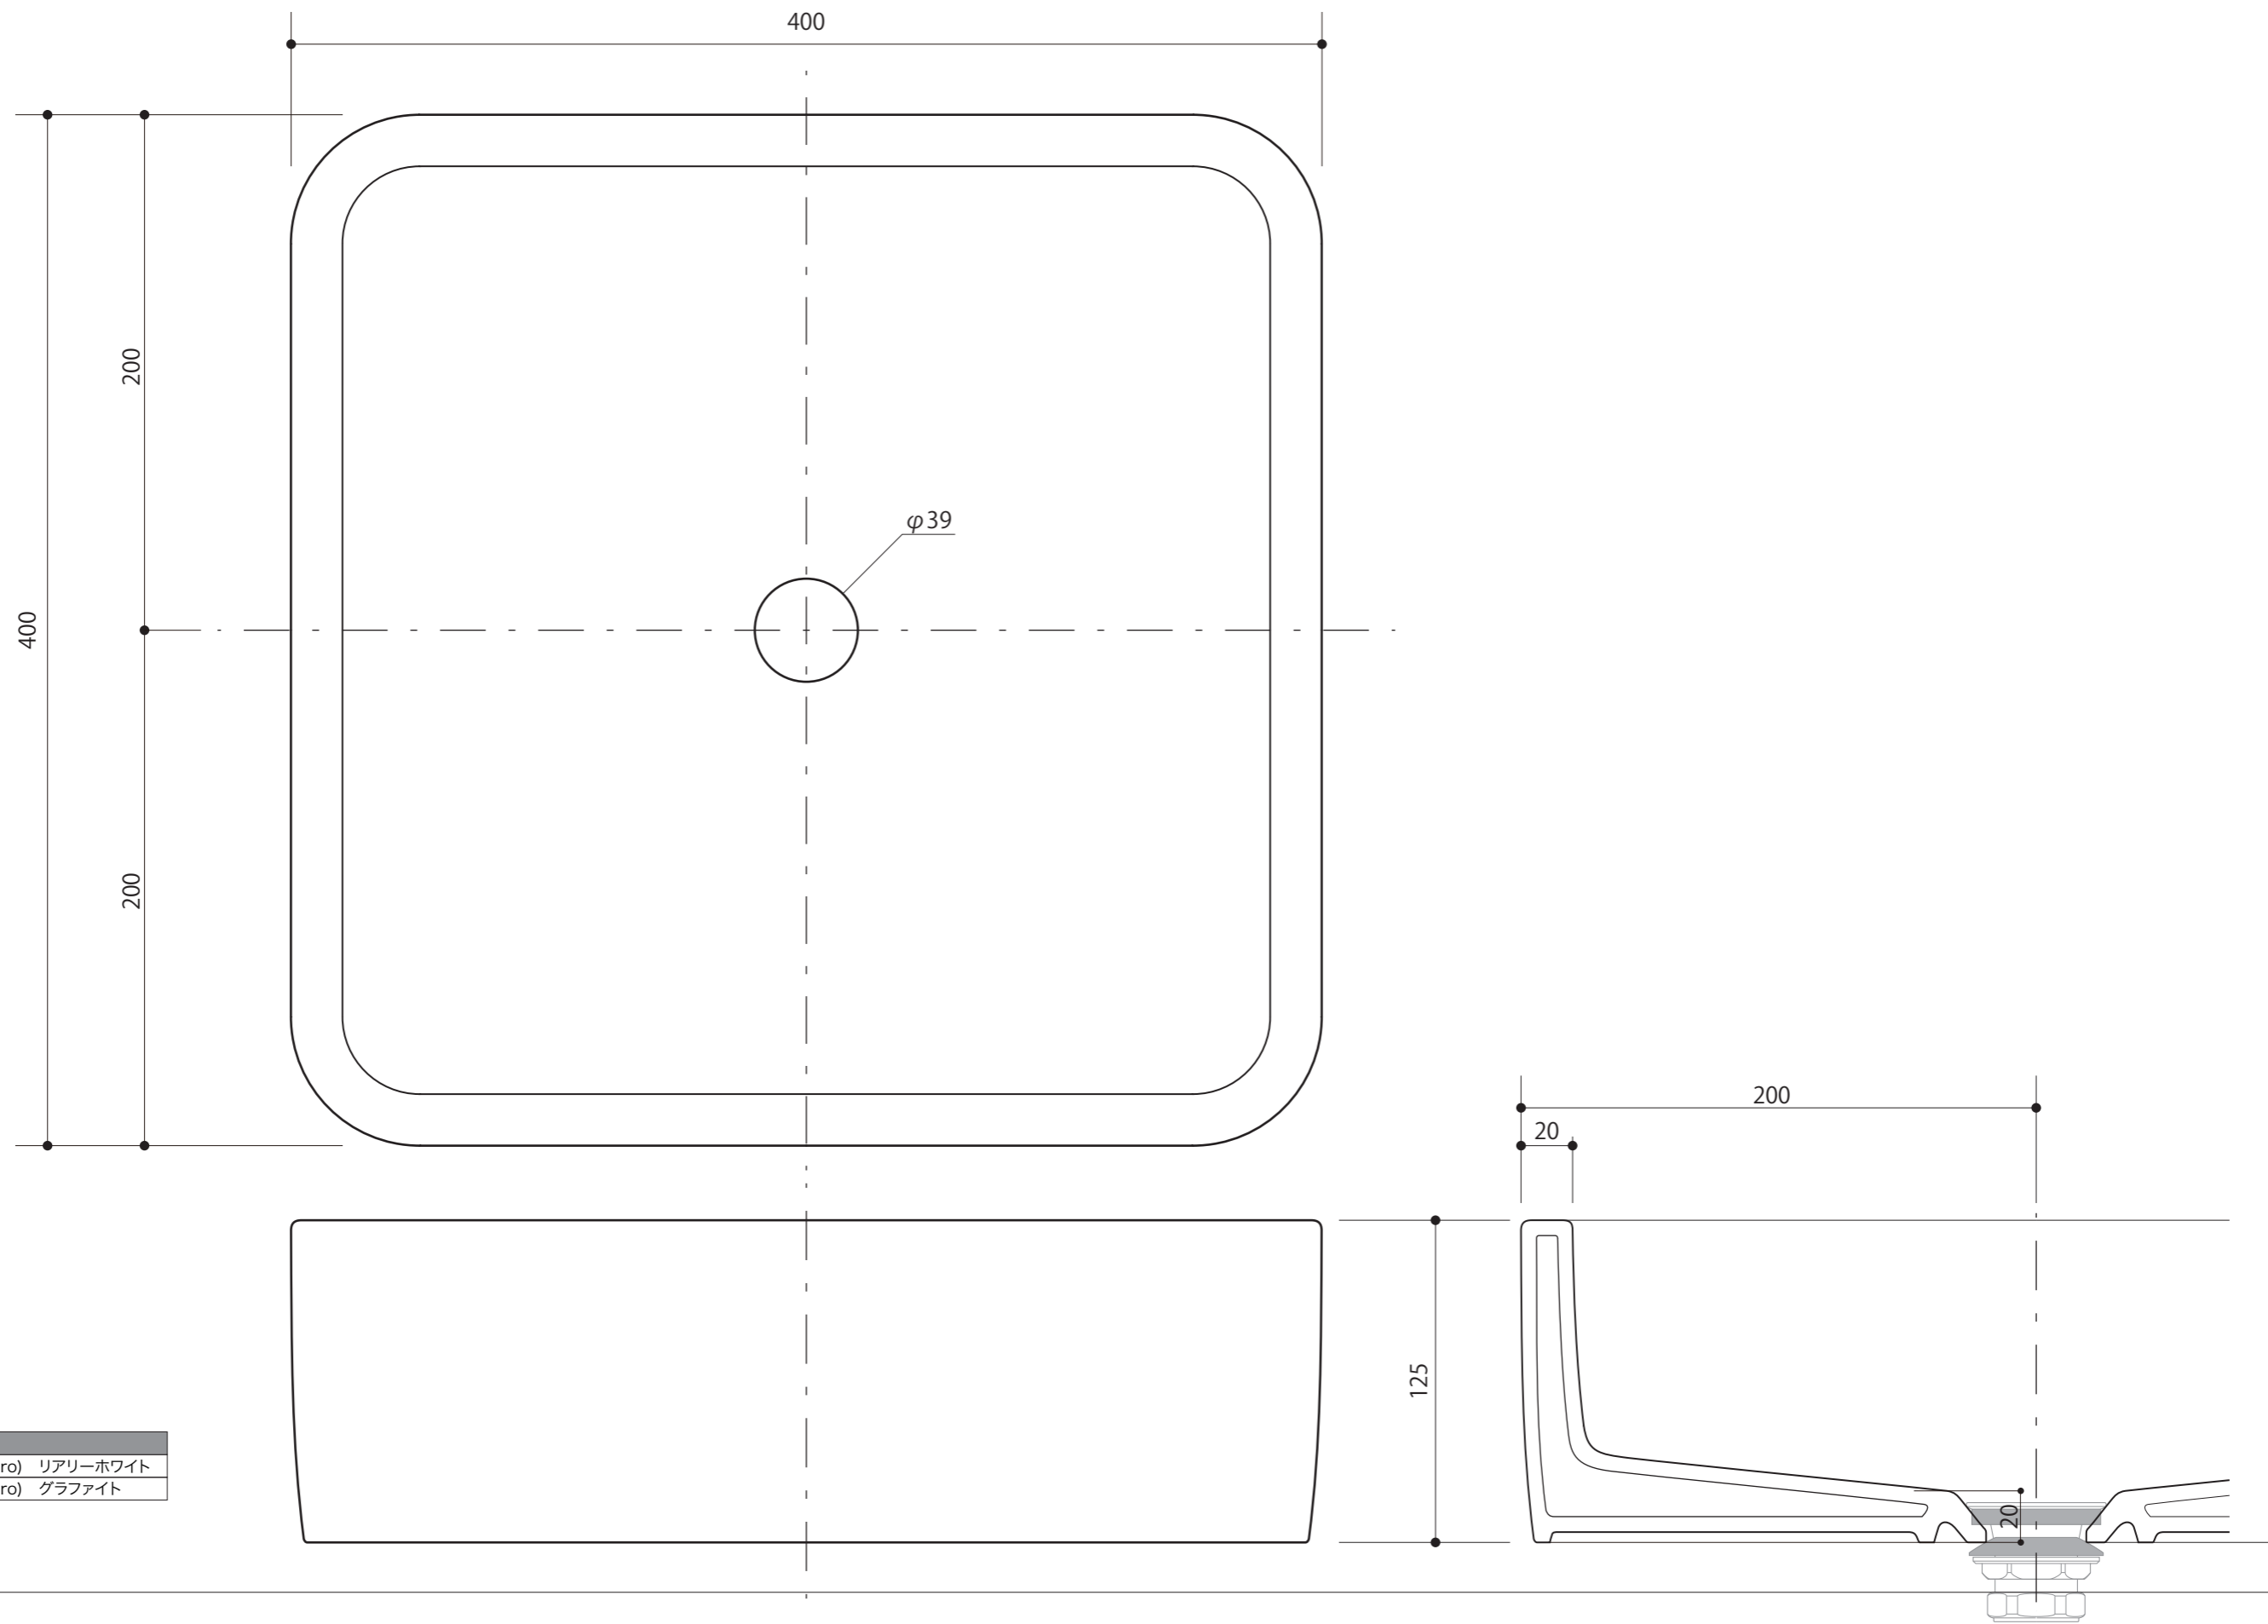

SINK

洗面器

洗面器 Mスクエア

排水金具、管類は25mmタイプ使用のこと

置型

S=4/10 (単位 / mm) open up '14

■ topic

- ・陶器
- ・実容量/9.0L
- ・屋内専用品
- ・EP17250 置型手洗器固定金具 [別売品] を使用した場合、カウンターの排水用開口寸(推奨値) $\phi 55\text{mm}$

※ 設計寸法です 焼き物は焼成による変形が生じます

品番	タイプ
E323050	素 (Shiro) リアリーホワイト
E323056	素 (Shiro) グラファイト