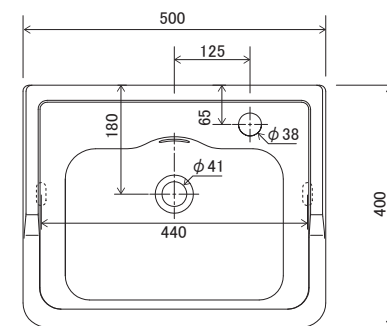

Architectural parts and accessories

取扱説明書・カウンター用開口図

洗面器 High Back

日本製

E274320 プランカ [立水栓用]

E274330 プランカ [横水栓用]

E350130 スロウカラース・リネン [立水栓用]

E350140 スロウカラース・リネン [横水栓用]

■ 洗面器概要

品名：エッセンス 洗面器 ハイバック

材質：熔化素地質

- ・ オーバーフロー型
- ・ 3L
- ・ 屋内専用品
- ・ 排水金具、管類は32mm型をご用意ください(別売)

[本体寸法図] ■ S=1/10
[単位 / mm]

・ お断り無く仕様変更する場合があります。 注記/公差なき寸法はJIS公差に準じる。

■ 洗面器のお取り扱いについて

- ・ 本品は割れものです。施工前に運送中の破損、また施工後に施工段階での破損がないことを必ず確かめてください。(漏水の恐れがあります)
- ・ 設置後、必ず接地面やカウンターとの隙間をポリメジ等でシールしてください。
- ・ 本品は陶器です。急激な温度の変化に弱いため、熱湯(60℃以上)を急に注いだり、本体が暖かいうちに冷水を注いだり、また局部的に温度を加えることはおやめください。
- ・ 硬い物を当てたり、落下させたりすると衝撃により割れることがあります。
- ・ お掃除に洗剤を使用する場合は、洗剤の使用法を必ず守ってください。クレンザーや金属たわしで強くこすると表面にキズが付き汚れやすくなります。ご注意ください。