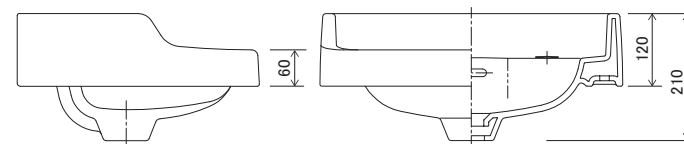

Architectural parts and accessories

取扱説明書・カウンター用開口図

洗面器 High Back

日本製

E274320 プランカ [立水栓用]

E274330 プランカ [横水栓用]

E350130 スロウカラース・リネン [立水栓用]

E350140 スロウカラース・リネン [横水栓用]

■ 洗面器概要

品名：エッセンス 洗面器 ハイバック

材質：熔化素地質

- ・ オーバーフロー型
- ・ 3L
- ・ 屋内専用品
- ・ 排水金具、管類は32mm型をご用意ください(別売)

[本体寸法図] ■ S=1/10
[単位 / mm]

・ お断り無く仕様変更する場合があります。 注記/公差なき寸法はJIS公差に準じる。

■ 洗面器のお取り扱いについて

- ・ 本品は割れものです。施工前に運送中の破損、また施工後に施工段階での破損がないことを必ず確かめてください。(漏水の恐れがあります)
- ・ 設置後、必ず接地面やカウンターとの隙間をポリメジ等でシールしてください。
- ・ 本品は陶器です。急激な温度の変化に弱いため、熱湯(60℃以上)を急に注いだり、本体が暖かいうちに冷水を注いだり、また局部的に温度を加えることはおやめください。
- ・ 硬い物を当てたり、落下させたりすると衝撃により割れることがあります。
- ・ お掃除に洗剤を使用する場合は、洗剤の使用法を必ず守ってください。クレンザーや金属たわしで強くこすると表面にキズが付き汚れやすくなります。ご注意ください。