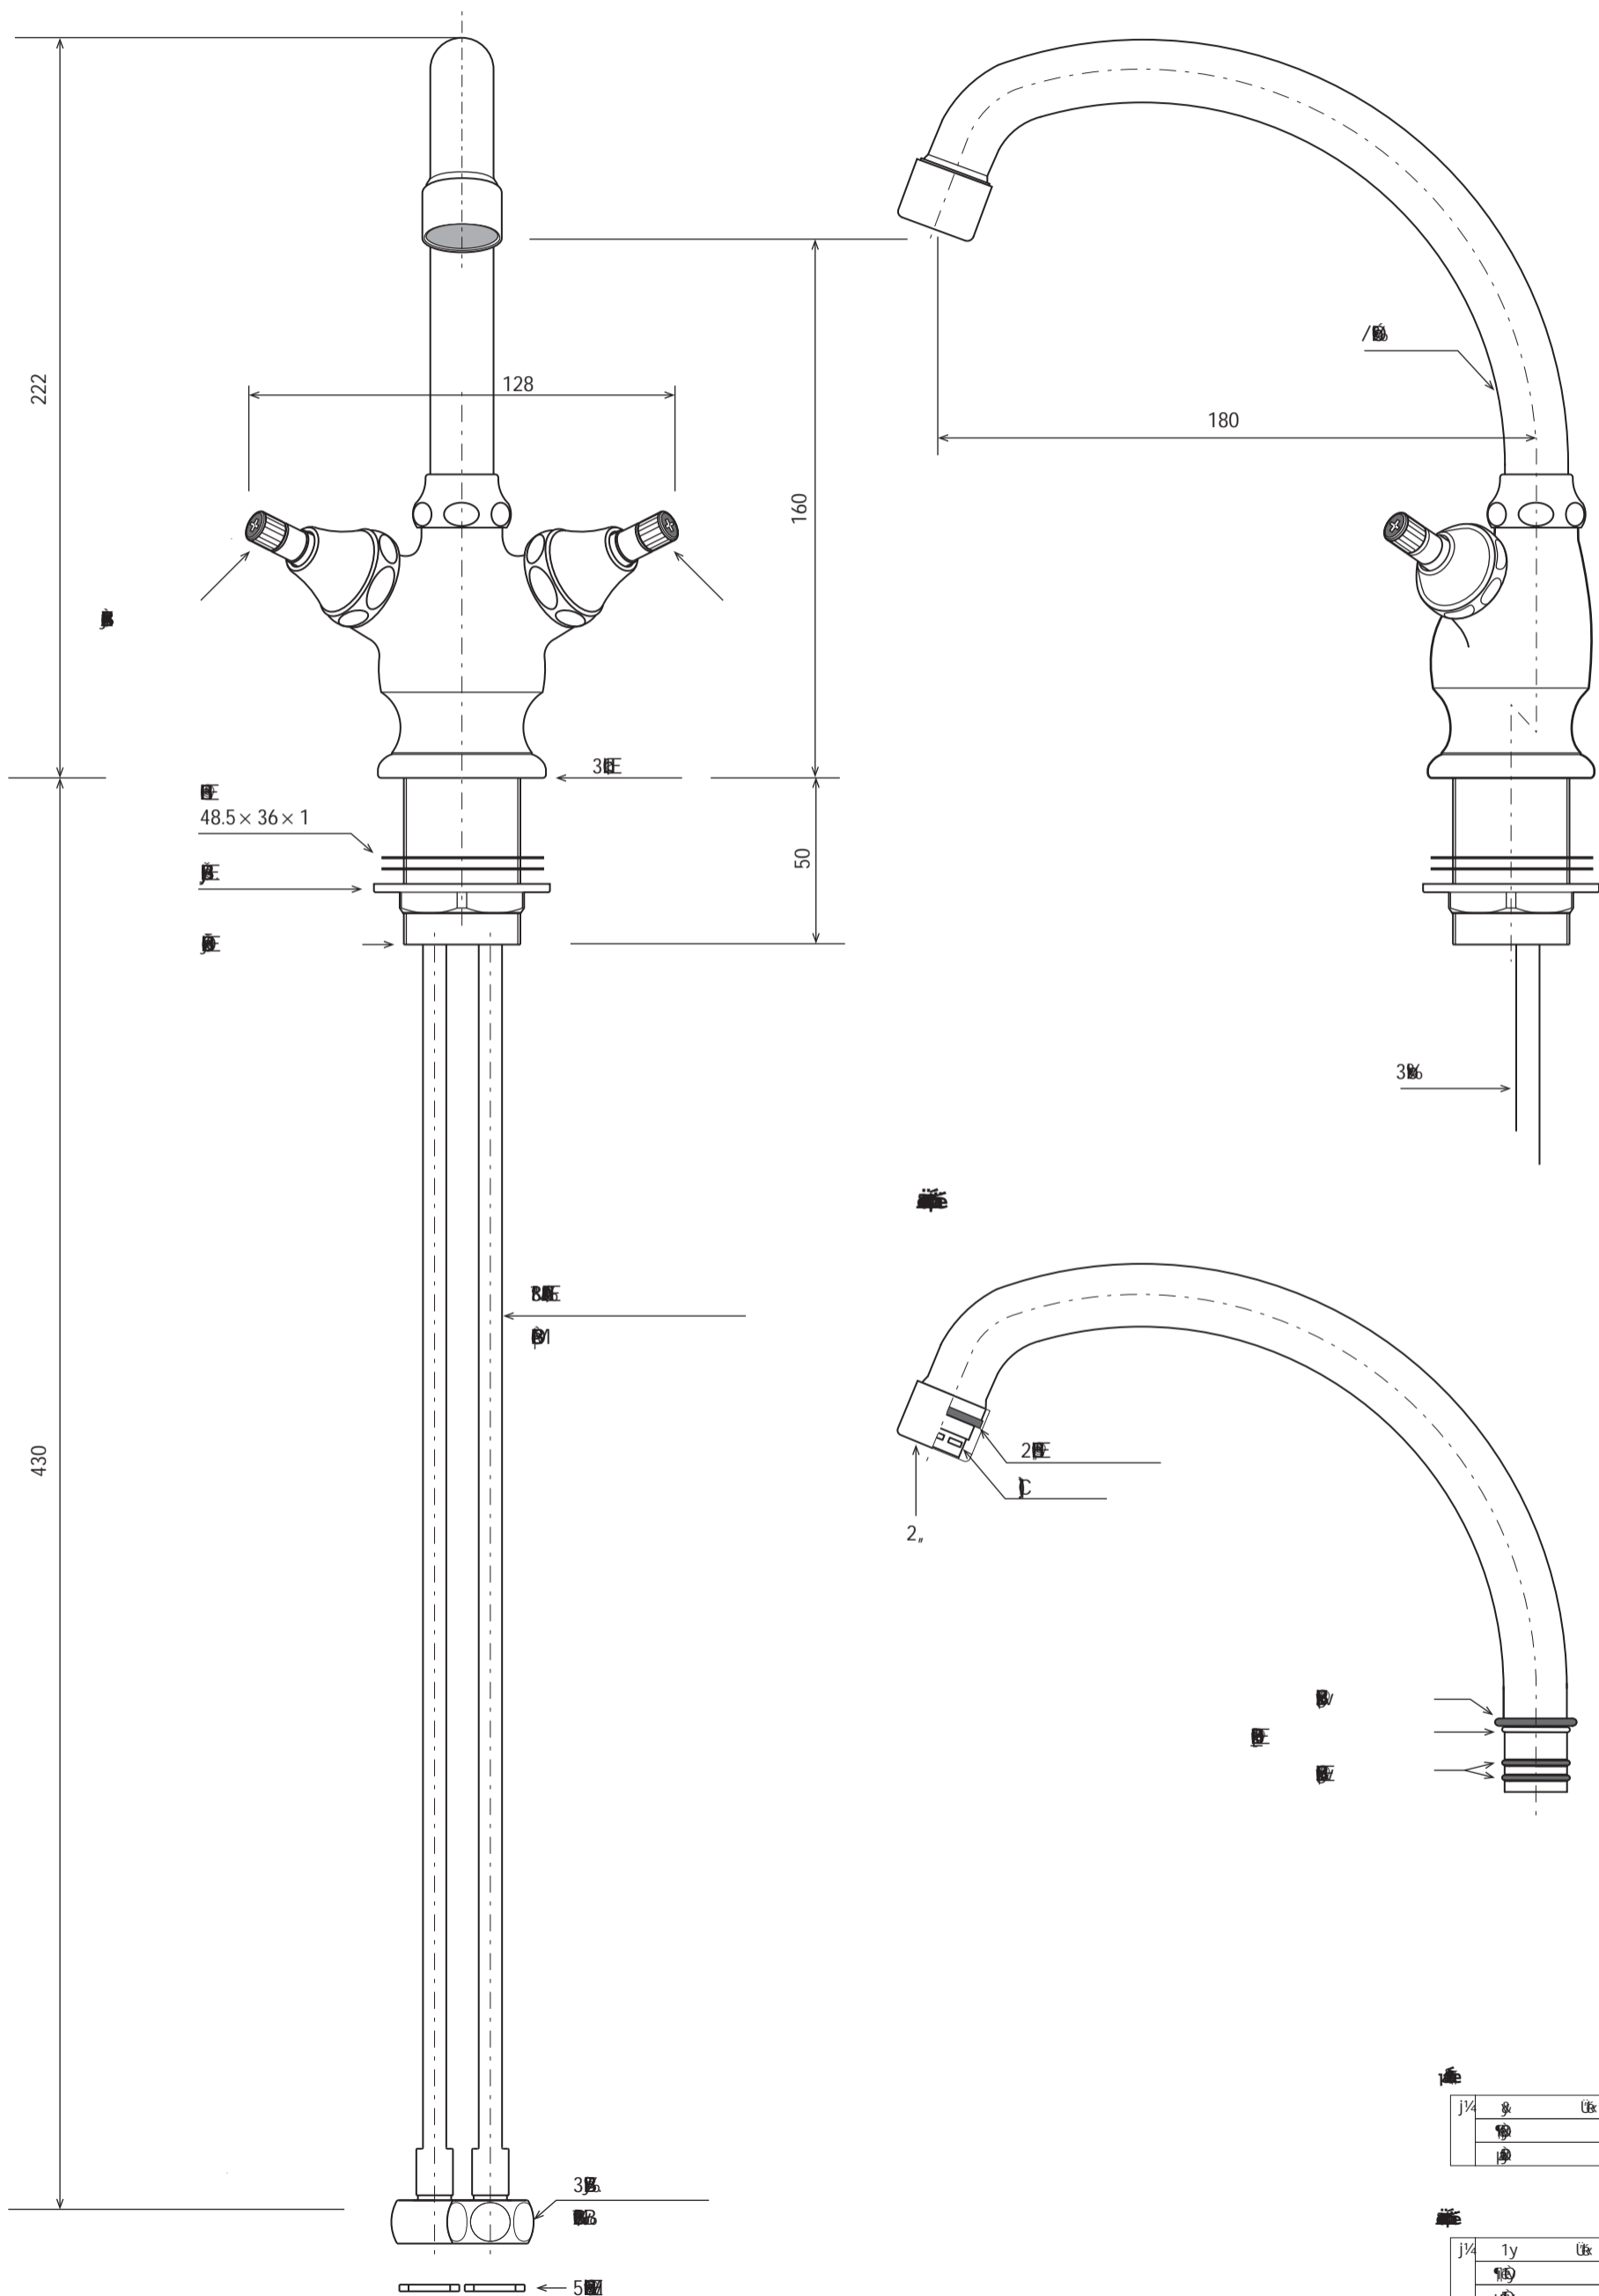

FAUCET	水栓 [洗面器/手洗器用混合栓]	topic	430L ()
リズ 混合栓			36 37mm
JIS	S=1/2 / mm) open up 03 ' 21		

品番	E250610 クローム
	E250612 ブロンズ
	E250619 プラス

FAUCET

廠

品

號

Apple

S=1/2

圖號

1/4	φ	φ
	φ	
	φ	

1/4	1y	φ
	φ	
	φ	