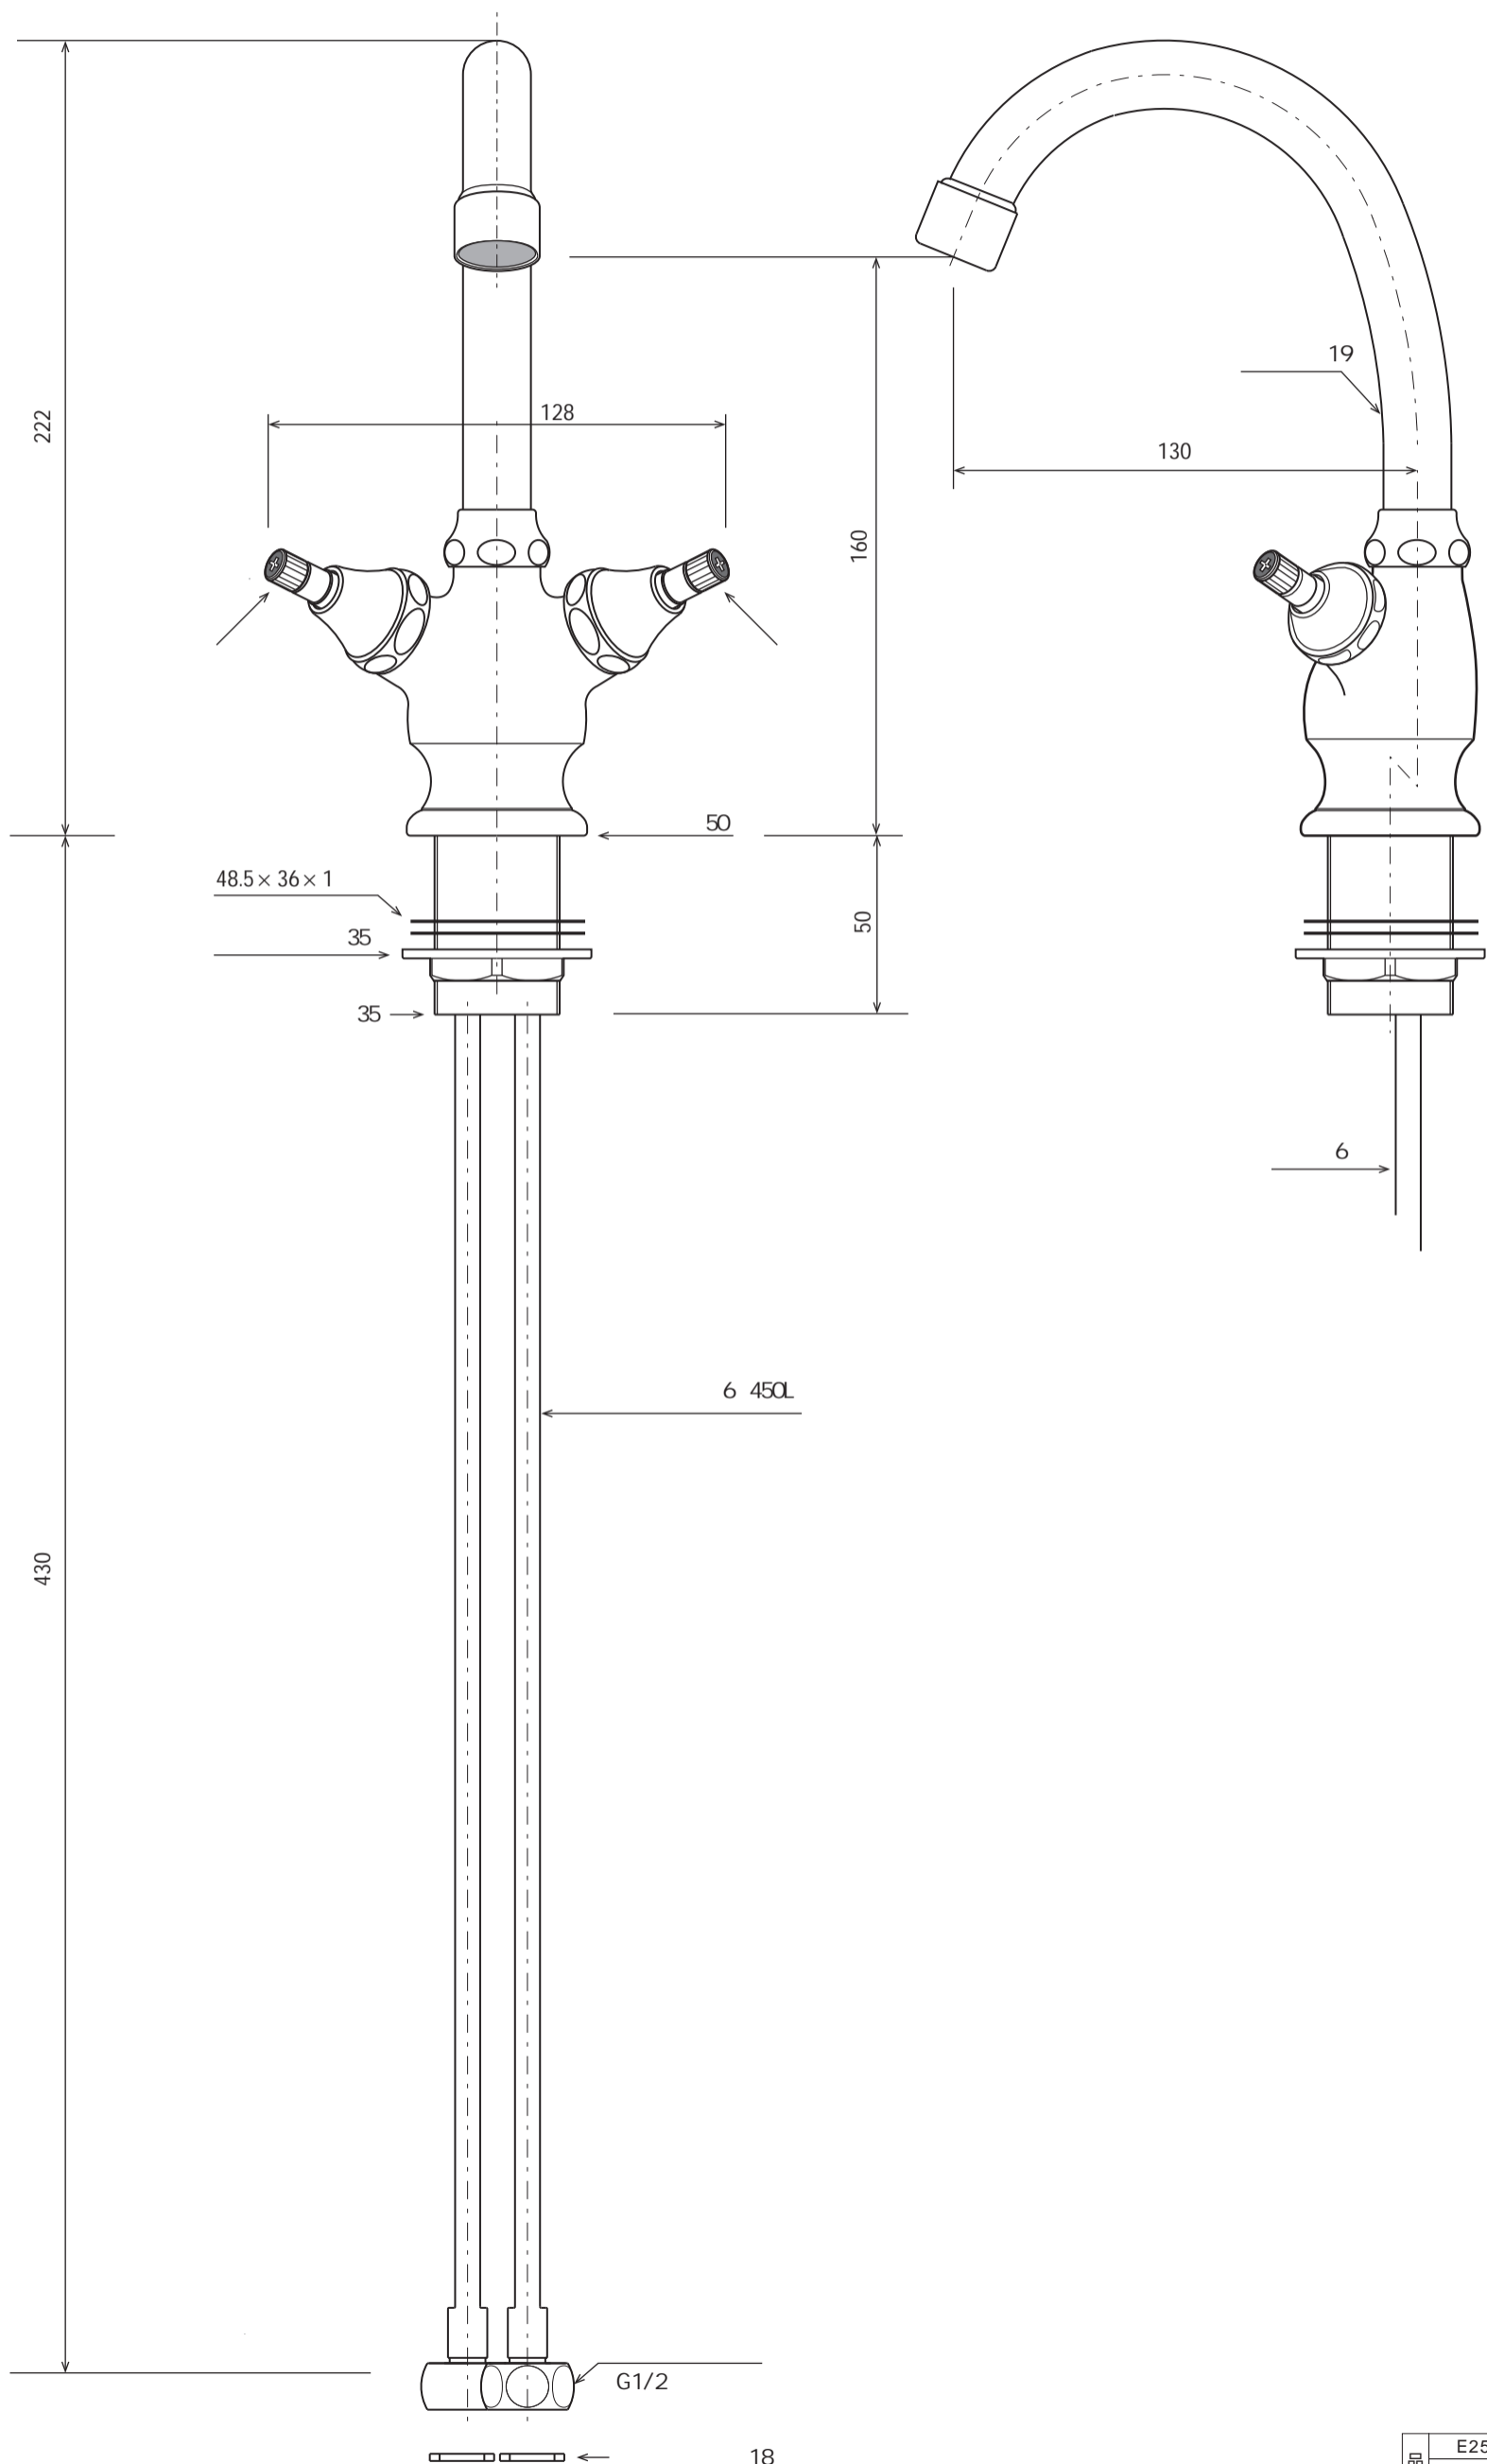

FAUCET	水栓 [洗面器/手洗器用混合栓]	topic	430L ()
リズ 混合栓			36 37mm
JIS	S=1/2 / mm) open up 03 ' 21		

品番	E250610 クローム
	E250612 ブロンズ
	E250619 プラス

FAUCET

廠

品

號

Apple

S=1/2

圖號

1/4	φ	φ
	φ	
	φ	

1/4	1y	φ
	φ	
	φ	