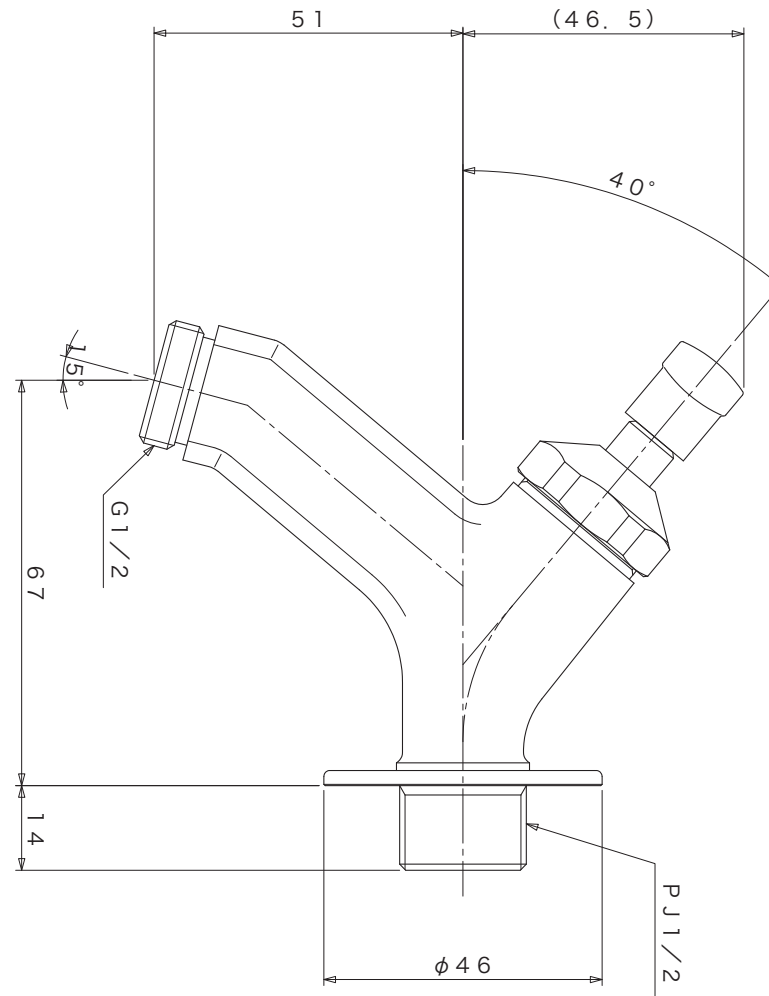

〈側面図〉

件名 GM3・F-281L・F-282L・F-284L・トランクフォーセットライン I字ハンドル付	設計番号	作成者	図面番号
	縮尺	日付 2020.06	
図面名			