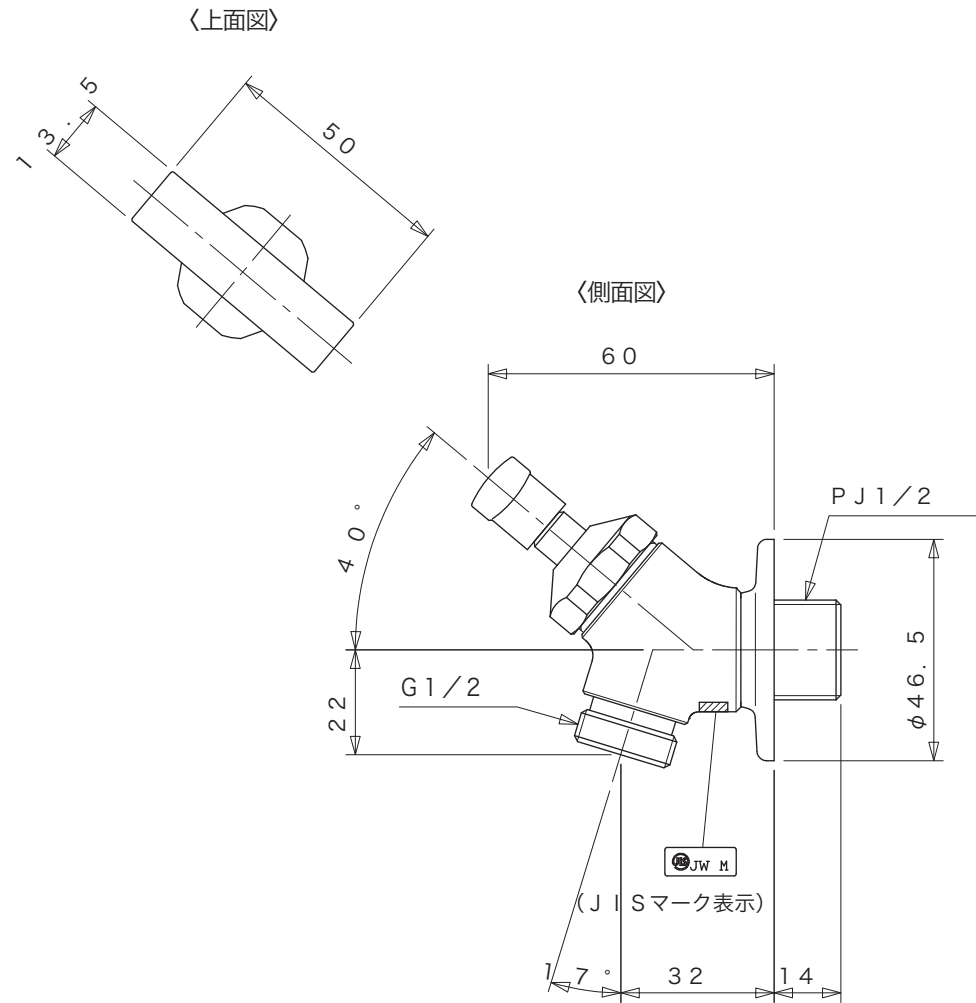

〈側面図〉

件名  
GM3・F-281L・F-282L・F-284L・トランクフォーセットライン I字ハンドル付

設計番号

作成者

図面番号

図面名

縮尺

日付  
2020.06

	件名	GM3 - F291・292・294 クライン	設計番号	作成者	図面番号
	図面名		縮尺	日付 2022.03	