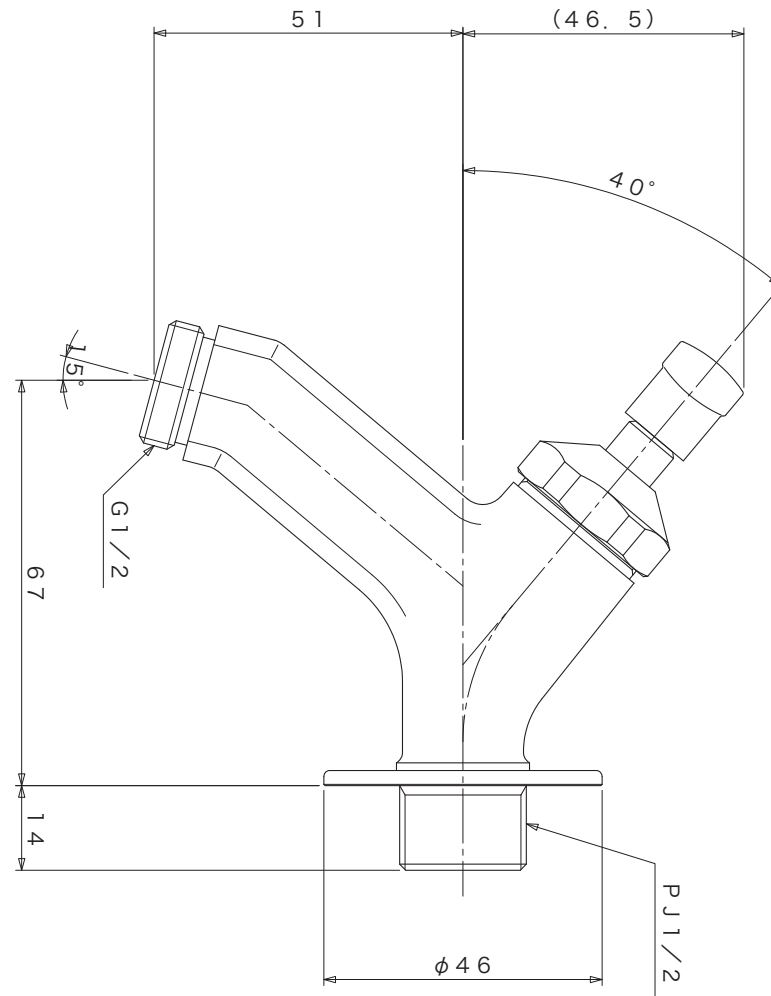

〈側面図〉

件名  
GM3・F-281L・F-282L・F-284L・トランクフォーセットライン I字ハンドル付

設計番号

作成者

図面番号

図面名

縮尺

日付  
2020.06

	件名	GM3 - F291・292・294 クライン	設計番号	作成者	図面番号
	図面名		縮尺	日付 2022.03	