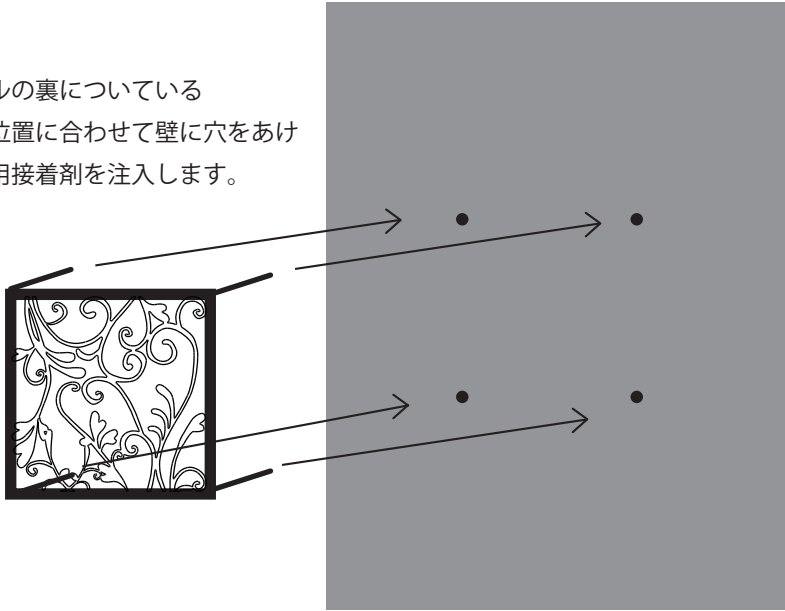

## 取付説明書

この度は、弊社製品をご購入頂きまして、誠に有難うございます。  
製品を安全にご使用頂く為、この取付説明書をよくお読み頂き、お手元に保管して下さい。

パネルの裏についている  
棒の位置に合わせて壁に穴をあけ  
屋外用接着剤を注入します。

壁から 10~20mm 程度浮くように  
棒を穴に差し込みます。