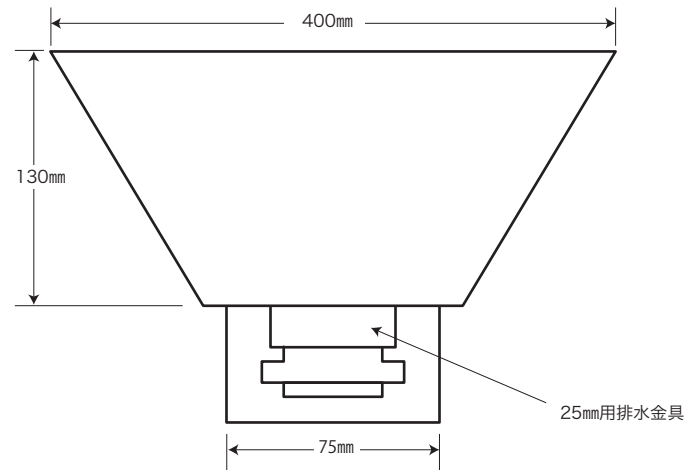

〈上面図〉

〈側面図〉

only one club	件名	GM3-S250・真鍮ボウル S100・ホーロー G-S100・ステンレスボウル	設計番号	作成者	図面番号
	図面名		縮尺	日付 2020.04	