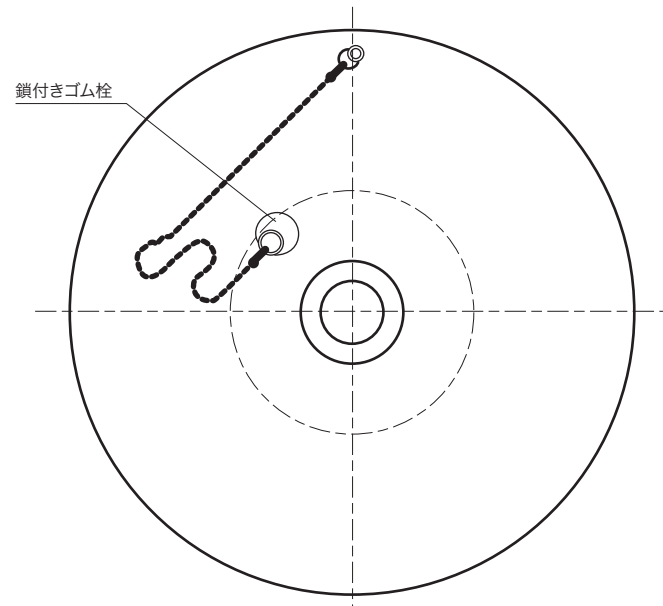

〈上面図〉

〈側面図〉

only one club	件名	GM3-S250・真鍮ボウル S100・ホーロー G-S100・ステンレスボウル	設計番号	作成者	図面番号
	図面名		縮尺	日付 2020.04	