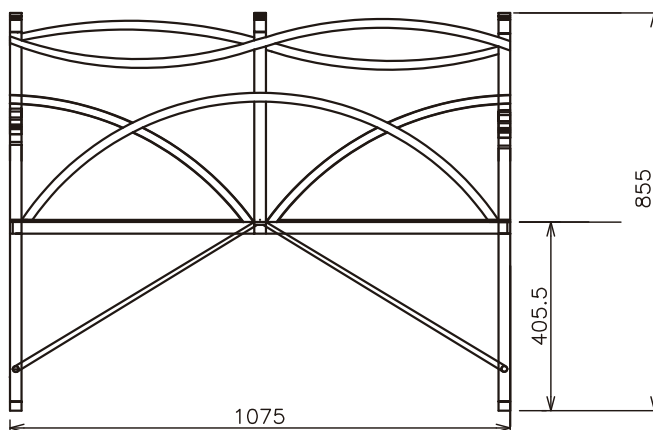

〈正面図〉

〈側面図〉

only one club	件名	GM3-IG-AI・アイアン ガーデンベンチ Aタイプ 2人掛け	設計番号	作成者	図面番号
	図面名		縮尺	日付 2021.07	