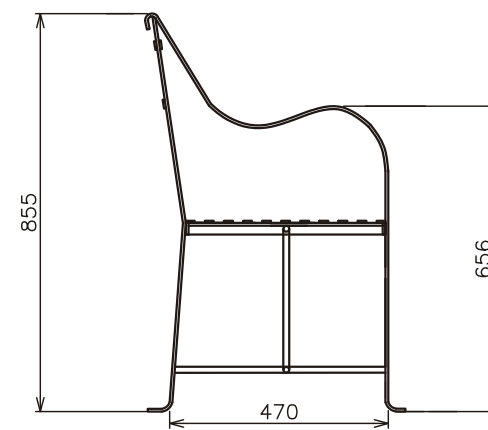

〈正面図〉

〈側面図〉

only one club	件名	GM3-IG-AI・アイアン ガーデンベンチ Aタイプ 2人掛け	設計番号	作成者	図面番号
	図面名		縮尺	日付 2021.07	