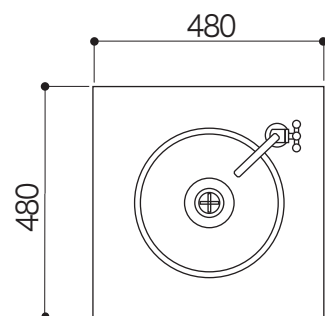

〈正面図・エレガント S〉

〈正面図・エレガント L〉

〈側面図・スタイル S〉

〈側面図・スタイル L〉

〈上面図・エレガント S〉

GM3-TA-300SS
GM3-TA-300SM

〈上面図・エレガント L〉

GM3-300LKS
GM3-300LKM

〈上面図・スタイル S〉

GM3-TA-400SS
GM3-TA-400SM

〈上面図・スタイル L〉

GM3-400LS
GM3-400LM

件名	GM3-TA・ガーデンシンク エレガント・スタイル	設計番号	作成者	図面番号
図面名		縮尺	日付 2020.04	