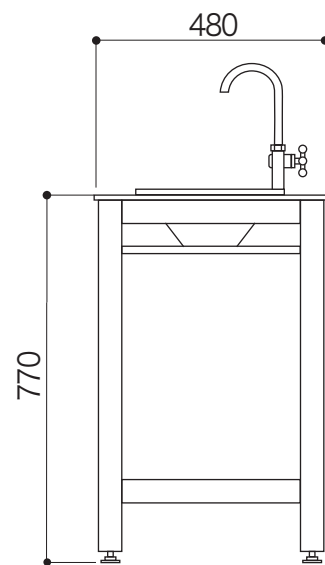

〈正面図・エレガント S〉

〈正面図・エレガント L〉

〈側面図・スタイル S〉

〈側面図・スタイル L〉

〈上面図・エレガント S〉

GM3-TA-300SS
GM3-TA-300SM

〈上面図・エレガント L〉

GM3-300LKS
GM3-300LKM

〈上面図・スタイル S〉

GM3-TA-400SS
GM3-TA-400SM

〈上面図・スタイル L〉

GM3-400LS
GM3-400LM

件名	GM3-TA・ガーデンシンク エレガント・スタイル	設計番号	作成者	図面番号
図面名		縮尺	日付 2020.04	