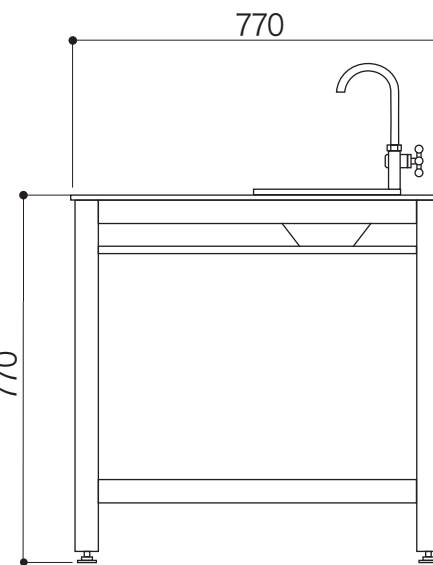

〈正面図・エレガント S〉

〈正面図・エレガント L〉

〈側面図・スタイル S〉

〈側面図・スタイル L〉

〈上面図・エレガント S〉

GM3-TA-300SS
GM3-TA-300SM

〈上面図・エレガント L〉

GM3-300LKS
GM3-300LKM

〈上面図・スタイル S〉

GM3-TA-400SS
GM3-TA-400SM

〈上面図・スタイル L〉

GM3-400LS
GM3-400LM

件名	GM3-TA・ガーデンシンク エレガント・スタイル	設計番号	作成者	図面番号
図面名		縮尺	日付 2020.04	