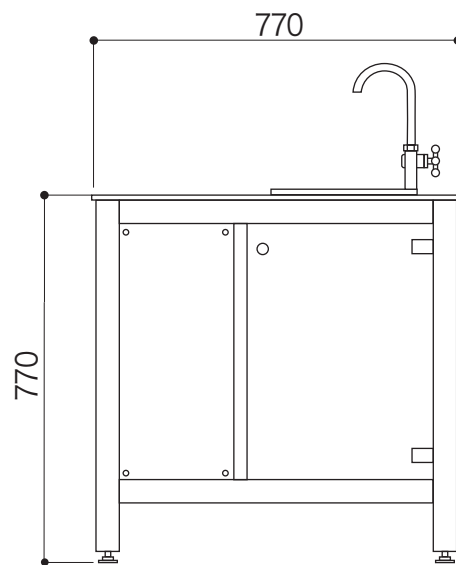

〈正面図・エレガント S〉

〈正面図・エレガント L〉

〈側面図・スタイル S〉

〈側面図・スタイル L〉

〈上面図・エレガント S〉

GM3-TA-300SS
GM3-TA-300SM

〈上面図・エレガント L〉

GM3-300LKS
GM3-300LKM

〈上面図・スタイル S〉

GM3-TA-400SS
GM3-TA-400SM

〈上面図・スタイル L〉

GM3-400LS
GM3-400LM

件名	GM3-TA・ガーデンシンク エレガント・スタイル	設計番号	作成者	図面番号
図面名		縮尺	日付 2020.04	