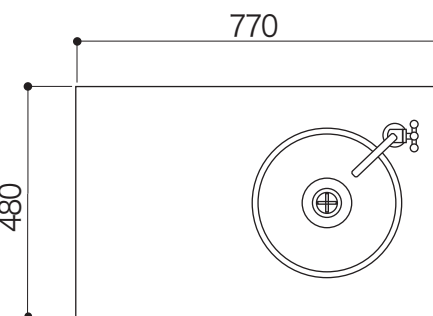

〈正面図・エレガント S〉

〈正面図・エレガント L〉

〈側面図・スタイル S〉

〈側面図・スタイル L〉

〈上面図・エレガント S〉

GM3-TA-300SS
GM3-TA-300SM

〈上面図・エレガント L〉

GM3-300LKS
GM3-300LKM

〈上面図・スタイル S〉

GM3-TA-400SS
GM3-TA-400SM

〈上面図・スタイル L〉

GM3-400LS
GM3-400LM

件名	GM3-TA・ガーデンシンク エレガント・スタイル	設計番号	作成者	図面番号
図面名		縮尺	日付 2020.04	