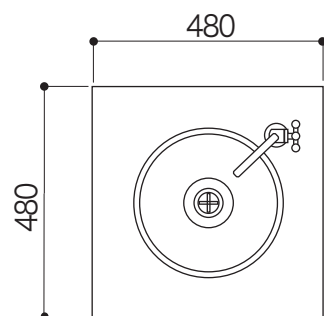

〈正面図・エレガント S〉

〈正面図・エレガント L〉

〈側面図・スタイル S〉

〈側面図・スタイル L〉

〈上面図・エレガント S〉

GM3-TA-300SS
GM3-TA-300SM

〈上面図・エレガント L〉

GM3-300LKS
GM3-300LKM

〈上面図・スタイル S〉

GM3-TA-400SS
GM3-TA-400SM

〈上面図・スタイル L〉

GM3-400LS
GM3-400LM

件名	GM3-TA・ガーデンシンク エレガント・スタイル	設計番号	作成者	図面番号
図面名		縮尺	日付 2020.04	