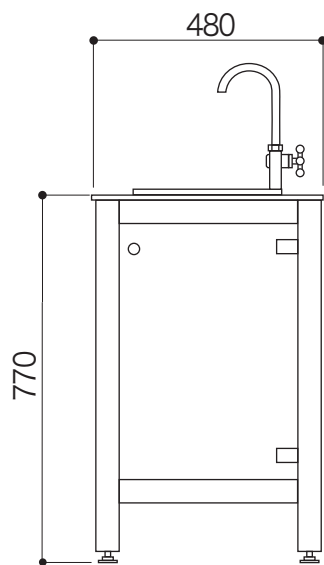

〈正面図・エレガント S〉

〈正面図・エレガント L〉

〈側面図・スタイル S〉

〈側面図・スタイル L〉

〈上面図・エレガント S〉

GM3-TA-300SS
GM3-TA-300SM

〈上面図・エレガント L〉

GM3-300LKS
GM3-300LKM

〈上面図・スタイル S〉

GM3-TA-400SS
GM3-TA-400SM

〈上面図・スタイル L〉

GM3-400LS
GM3-400LM

件名	GM3-TA・ガーデンシンク エレガント・スタイル	設計番号	作成者	図面番号
図面名		縮尺	日付 2020.04	