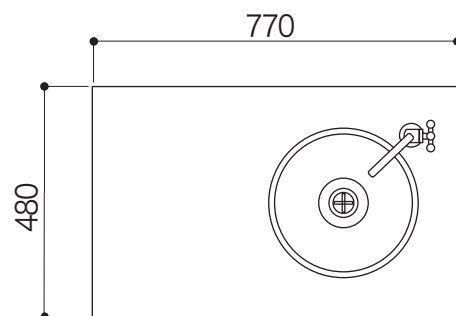

〈正面図・エレガント S〉

〈正面図・エレガント L〉

〈側面図・スタイル S〉

〈側面図・スタイル L〉

〈上面図・エレガント S〉

GM3-TA-300SS
GM3-TA-300SM

〈上面図・エレガント L〉

GM3-300LKS
GM3-300LKM

〈上面図・スタイル S〉

GM3-TA-400SS
GM3-TA-400SM

〈上面図・スタイル L〉

GM3-400LS
GM3-400LM

件名	GM3-TA・ガーデンシンク エレガント・スタイル	設計番号	作成者	図面番号
図面名		縮尺	日付 2020.04	