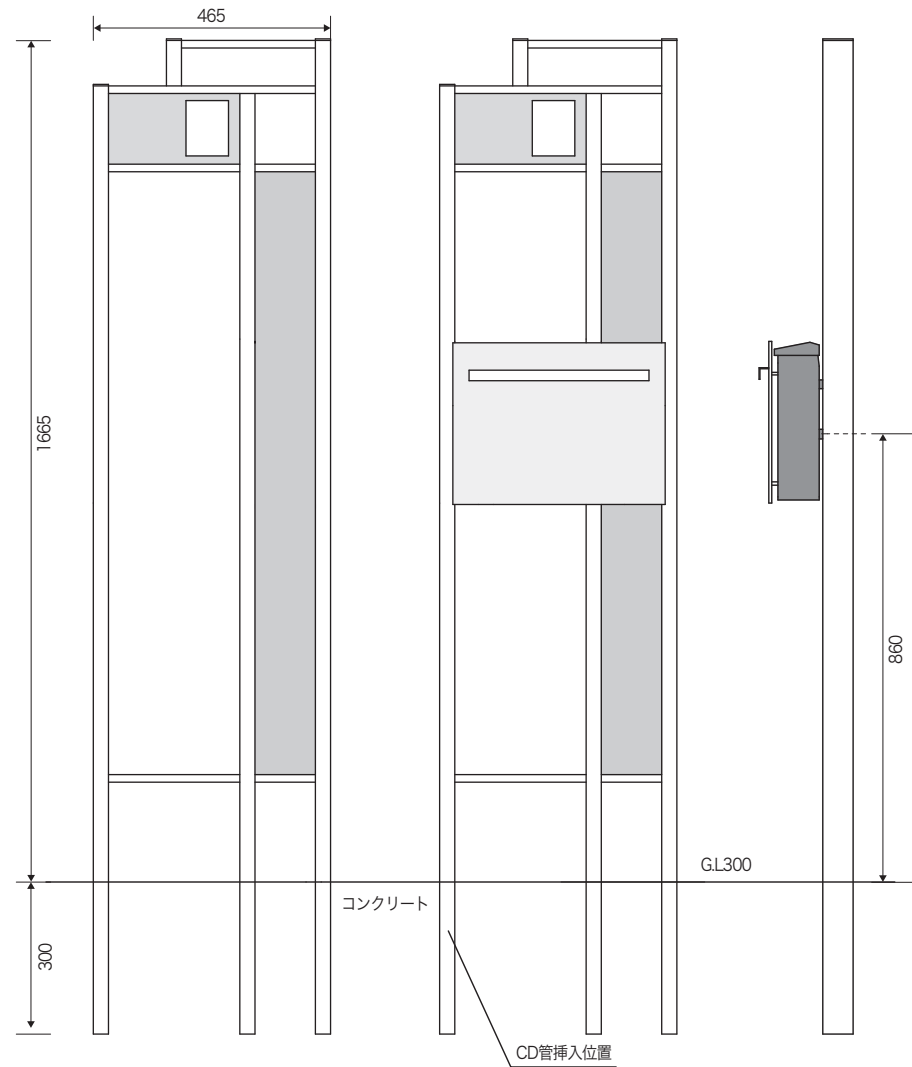

〈本体正面図〉

〈本体正面図ポストセット〉

〈側面図〉

	件名 GM1-WK・LK・SKB プラスフレーム機能門柱 (ウッド・ラミナム・ステンレス)	設計番号	作成者	図面番号
	図面名	縮尺	日付 2021.09	