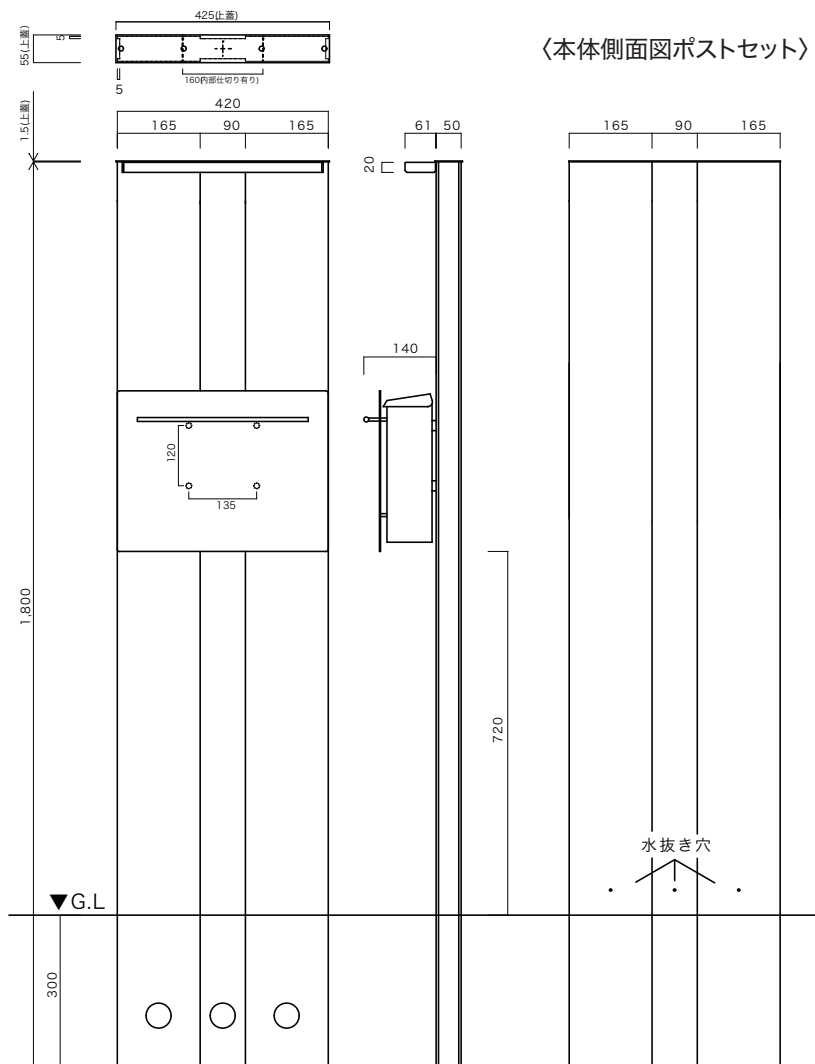

〈本体正面図〉

〈本体側面図〉

〈本体側面図ポストセット〉

	件名	GM1-AO・アルミ機能門柱 オペラ	設計番号	作成者	図面番号
	図面名		縮尺	日付 2021.09	