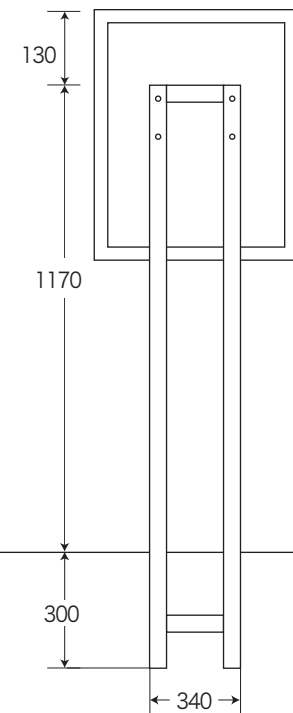

オプション

〈専用スタンド正面図〉

オプション

〈専用スタンド裏面図〉

	件名	GM1-NFZ□□□・ノイエ ファインシリーズ	設計番号	作成者	図面番号
	図面名		縮尺	日付 2020.04	