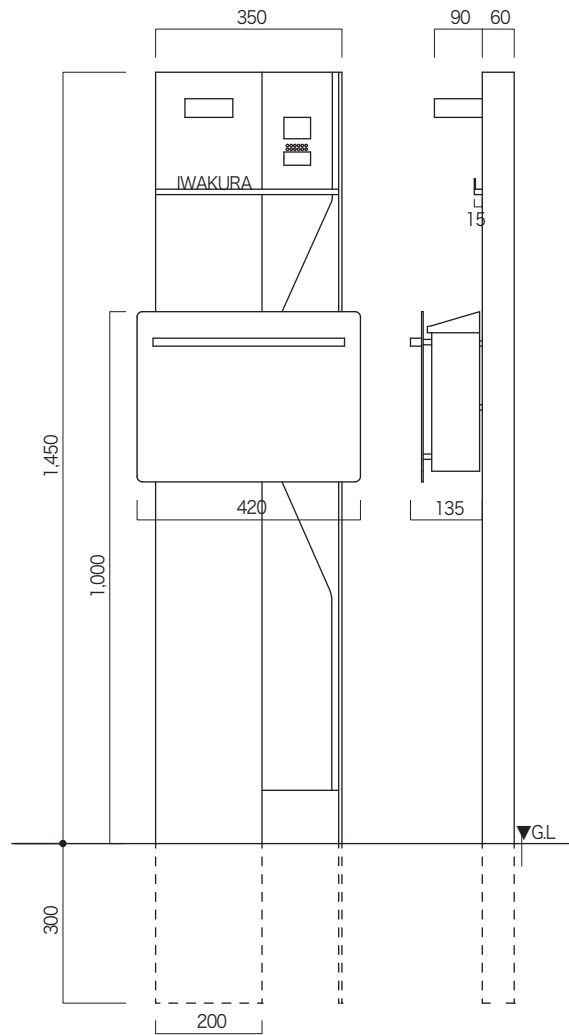

〈正面図〉

〈側面図〉

ウッドスタイル/ラミナムスタイル/プレミアムスタイル

only one club	件名	GM1-E8P・ステンレス機能門柱 キューブ・プレミアム	設計番号	作成者	図面番号
	図面名		縮尺	日付 2020.04	