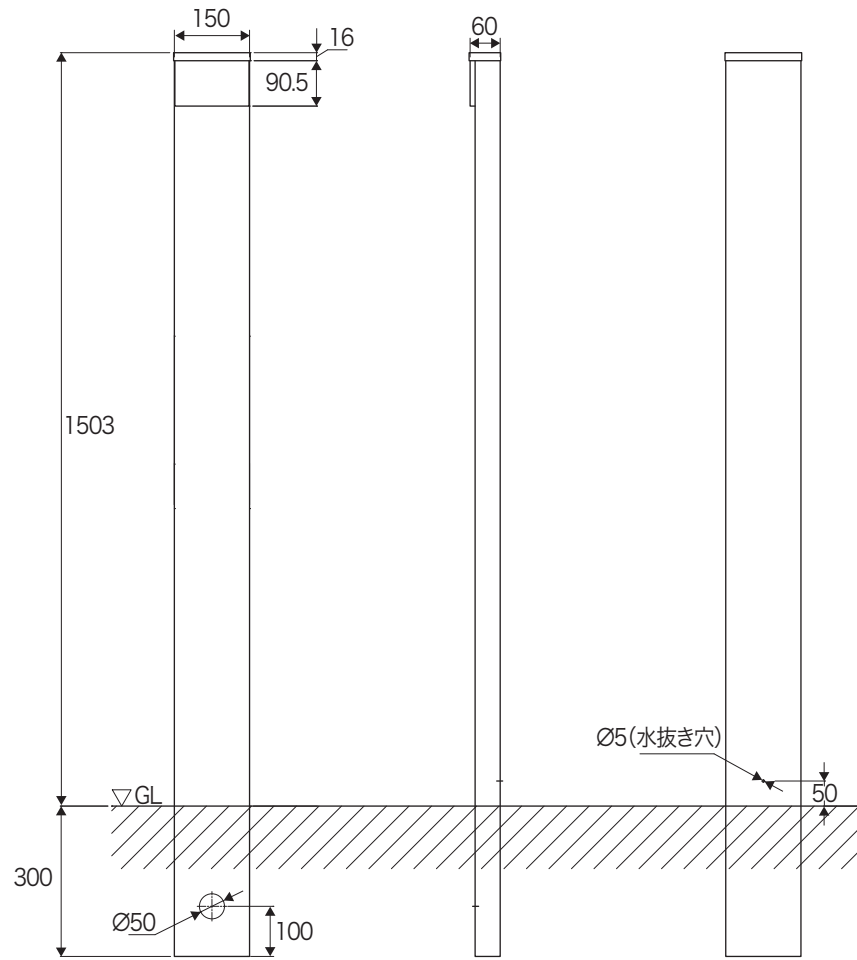

〈正面図〉

〈側面図〉

〈裏面図〉

only one club	件名	GM1-E8・スタイリー	設計番号	作成者	図面番号
	図面名		縮尺	日付 2020.04	