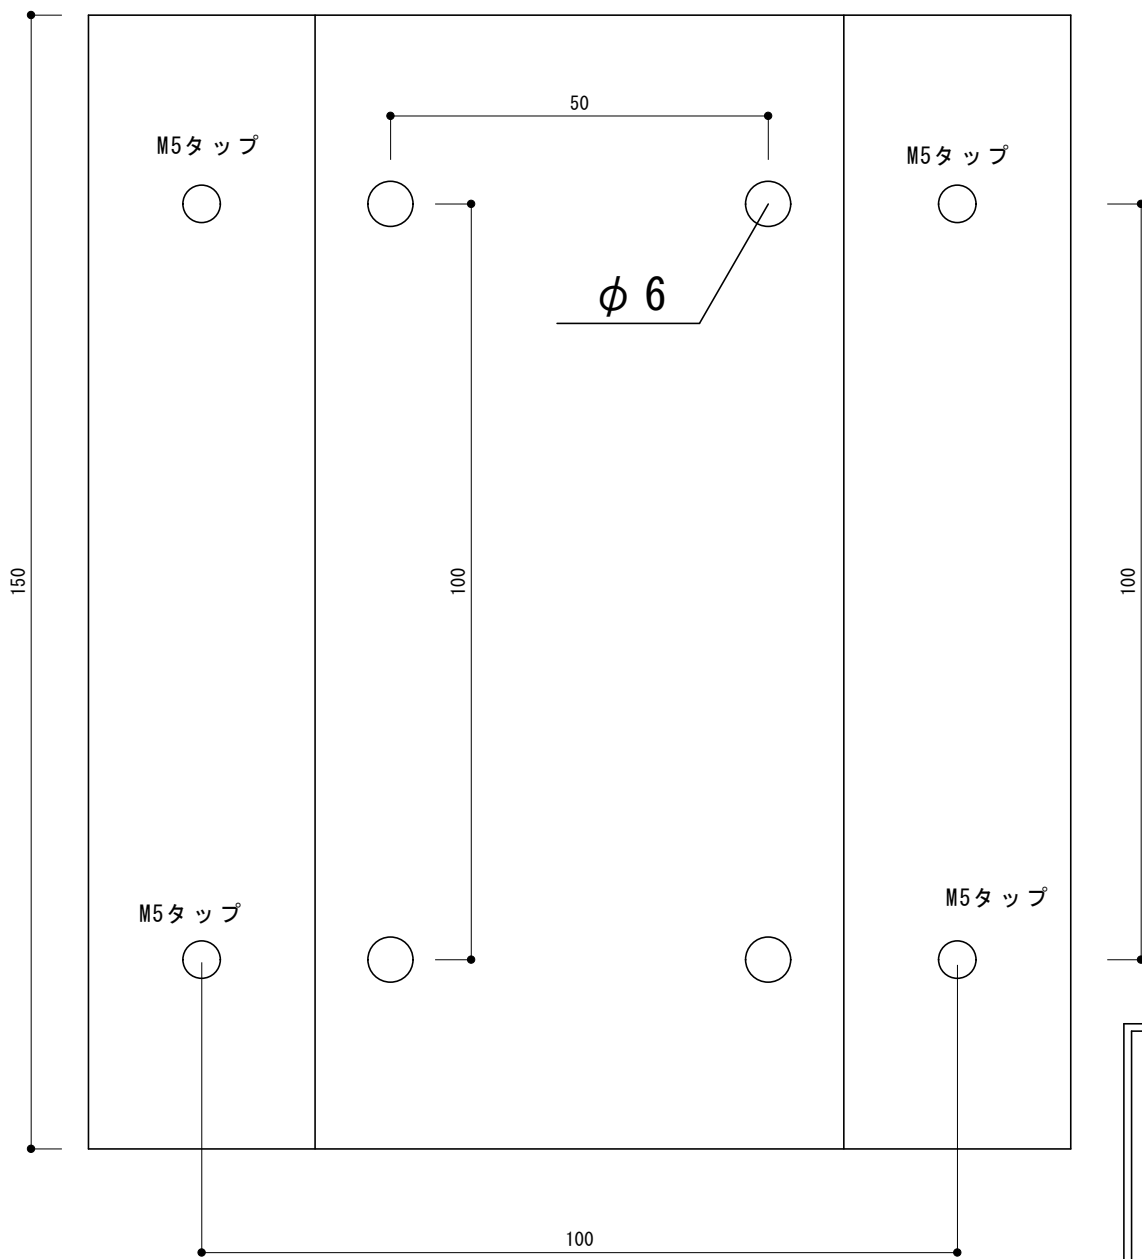

SUS304 2B
t=2.0

【金具向き 縦・横 取付可】