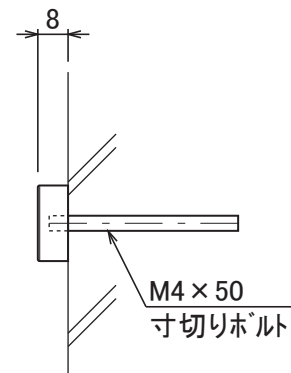

使用書体名

専用書体

真鍮: 発色仕上げ
文字: 彫刻 (生地色)

SD04

No.	同梱部品	数量	単位
1	本体	1	セット
2	寸切りボルト (M4 x 50)	2	本

品番

NA1-SB11□□

スケール (A4)

1/2