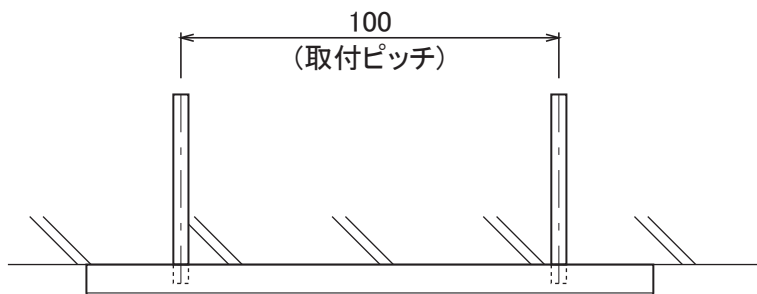

使用書体名

専用書体

真鍮: 発色仕上げ
文字: 彫刻 (生地色)

SD04

No.	同梱部品	数量	単位
1	本体	1	セット
2	寸切りボルト (M4 x 50)	2	本

品番

NA1-SB11□□

スケール (A4)

1/2