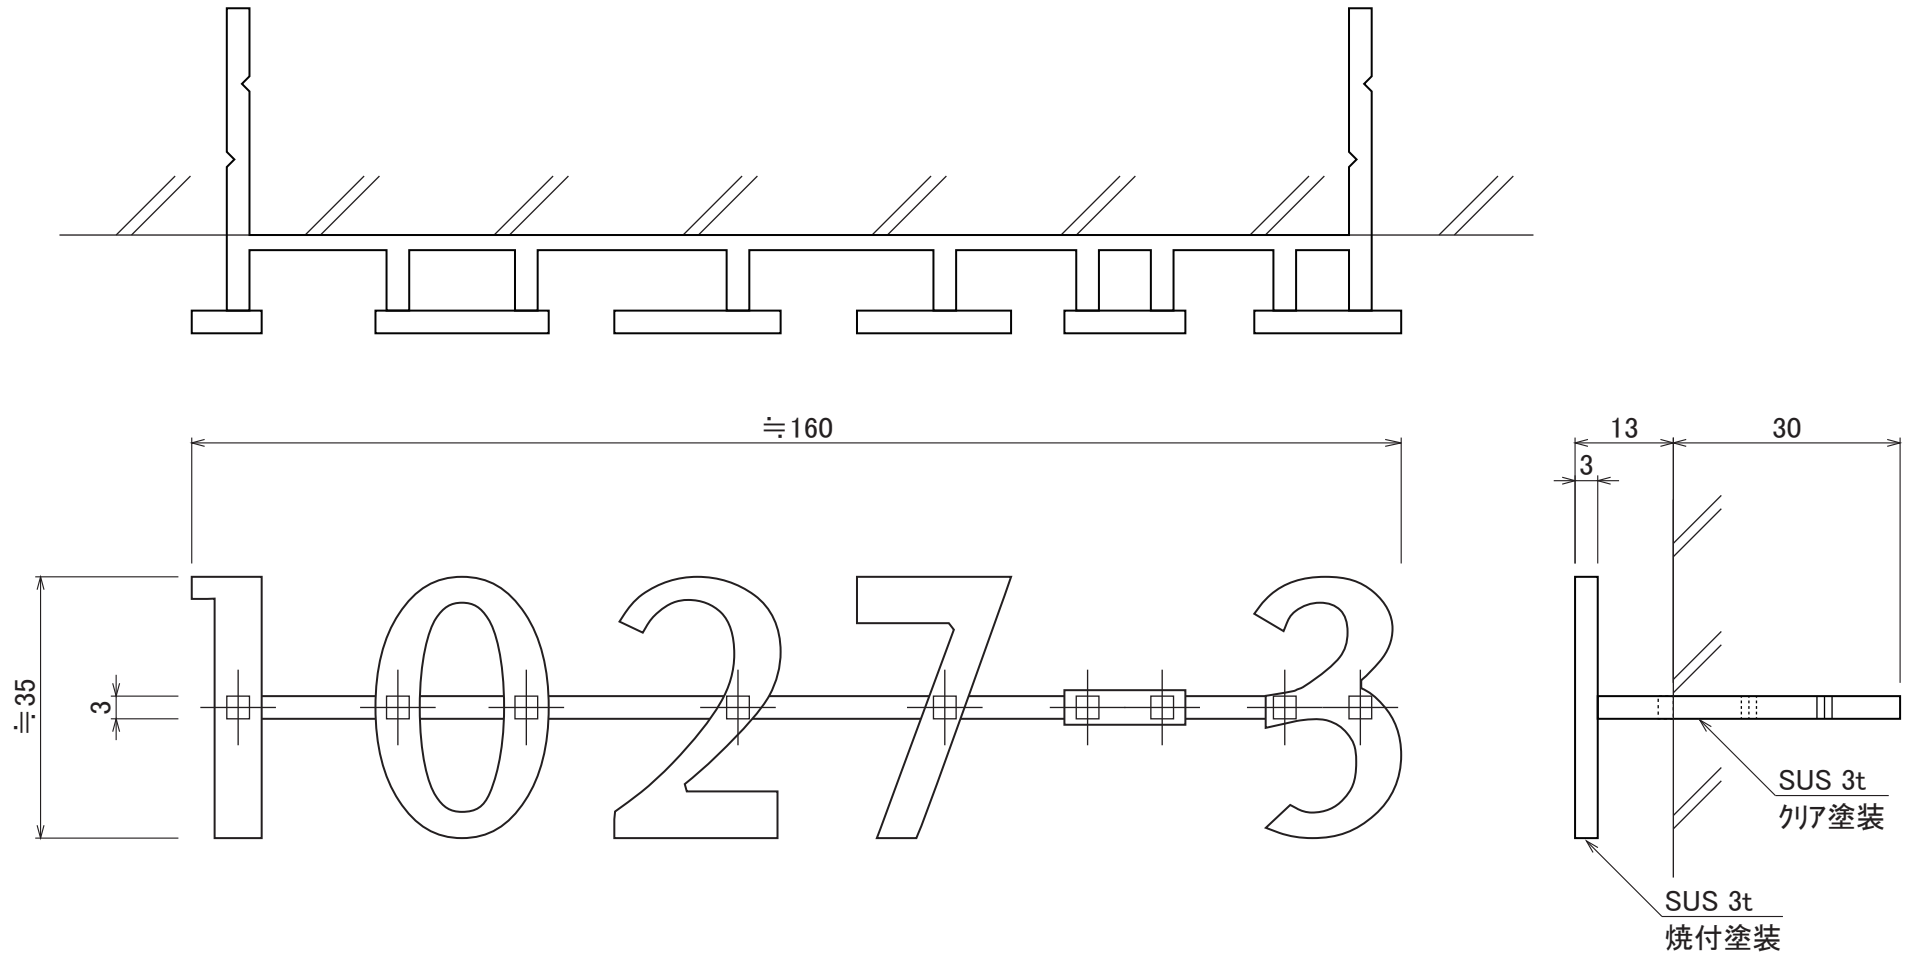

使用書体名

専用書体

iS04

No.	同梱部品	数量	単位
1	本体	1	セット

品番 NA1-SS55

スケール(A4)
1/1