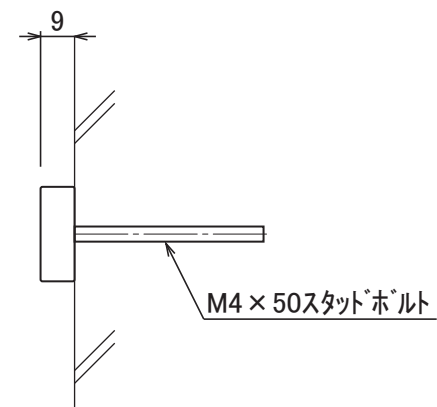

使用書体名

(W-3) DFP華康ゴシック体W3

(E-50) Skia R

文字:エッチング仕上げ
(ダークグレーのみ)

S15

No.	同梱部品	数量	単位
1	本体	1	セット

品番 NA1-SS46

スケール(A4)
1/2