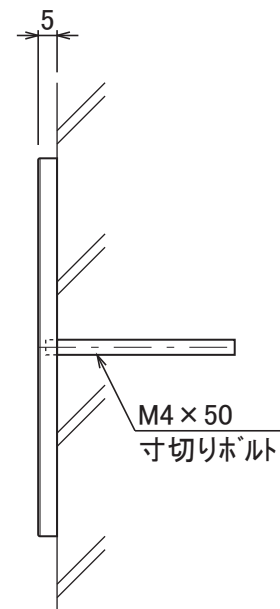

使用書体名

彫金文字

真鍮:エイジング仕上げ  
文字:鑿彫刻(黒色のみ)

SD04

No.	同梱部品	数量	単位
1	本体	1	セット
2	寸切りボルト(M4 x 50)	2	本

品番 NA1-SB08BS

スケール(A4)  
1/2