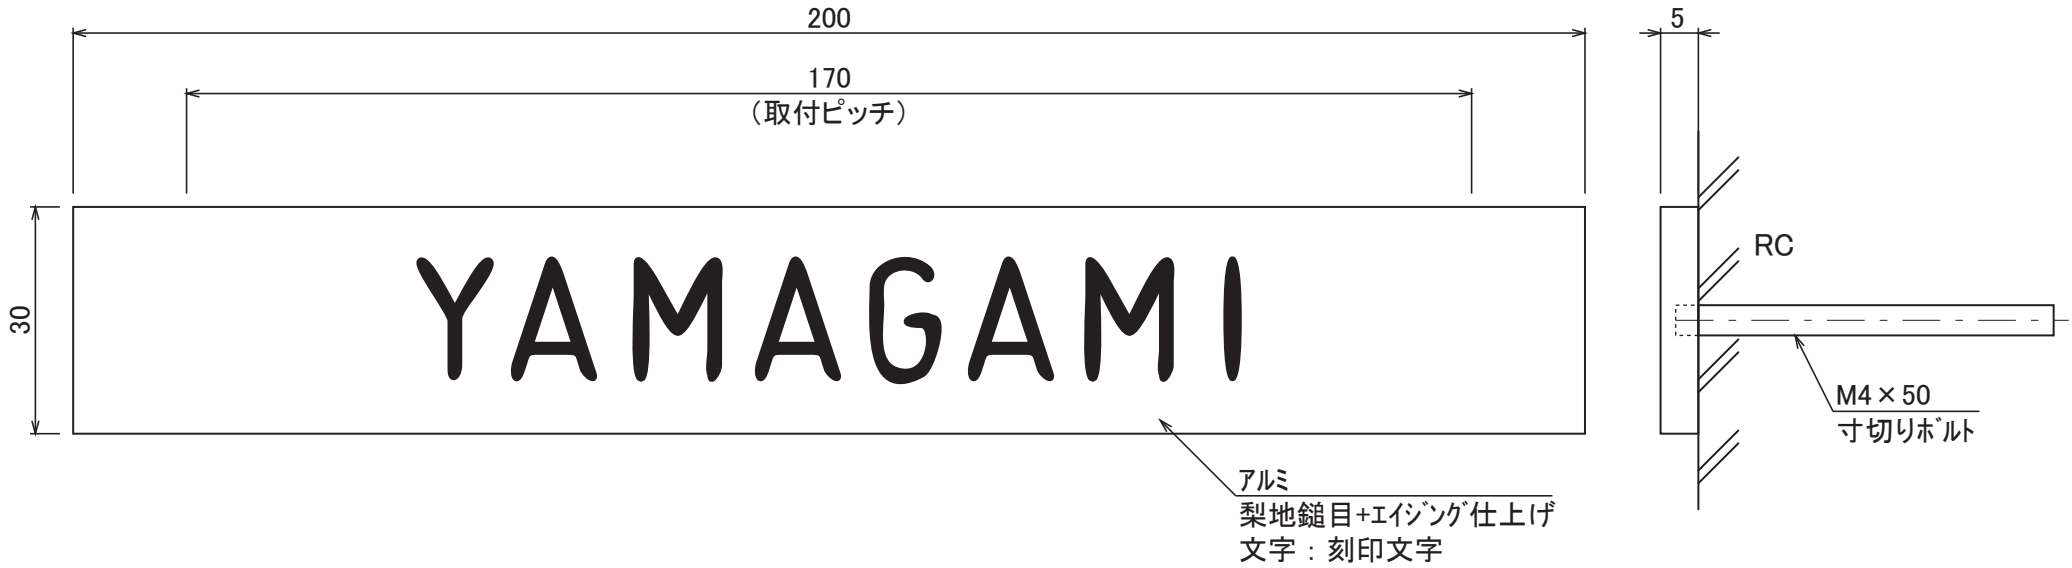

使用書体名

刻印文字

SD04

No.	同梱部品	数量	単位
1	本体	1	セット
2	寸切りボルト(M4×50)	2	本

品番 NA1-SA28BS

スケール(A4)  
1/1