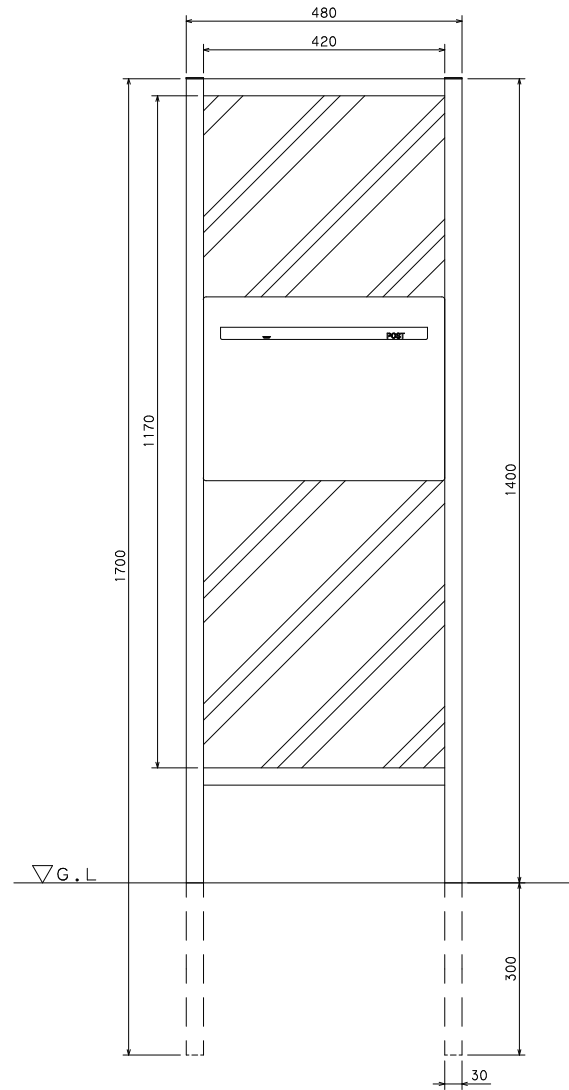

〈正面図〉

〈側面図〉

	件名 GM1-PKB□・プラスウォール機能門柱 ポストセット	設計番号	作成者	図面番号
	図面名	縮尺	日付 2021.06	