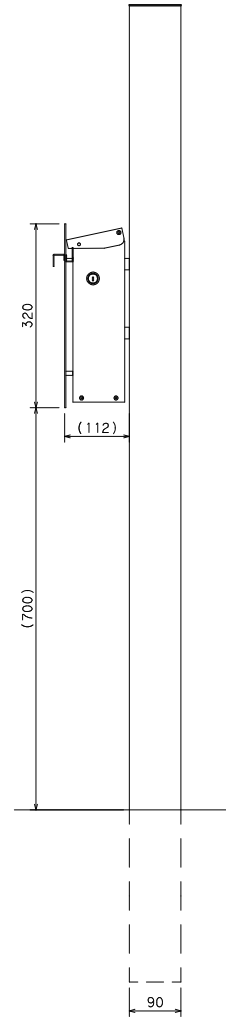

〈正面図〉

〈側面図〉

	件名 GM1-PKB□・プラスウォール機能門柱 ポストセット	設計番号	作成者	図面番号
	図面名	縮尺	日付 2021.06	