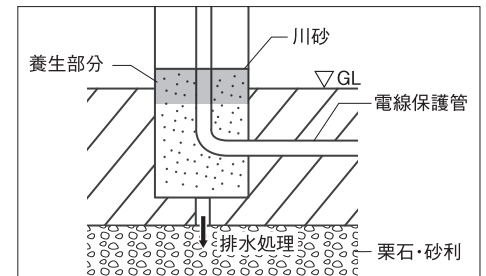

●器具の取付方法

本製品は12V仕様です。100Vへの直結は絶対にしないで下さい。
この器具には+と-の極性があります。必ず極性を確認してから結線作業を行って下さい。白線(+)、黒線(-)

1. 〈ポールを埋め込む〉

- ・ポールの電源穴に電源線を通して下さい。
- ・電線保護管がGLより約100mm程度出るようにして下さい。
- ・ポールは土壌のしっかりした場所に設置して下さい。
柔らかい土壌ではコンクリート等で基礎を設けるなど十分に固定して下さい。
埋込みが不十分だとポールが倒れる危険があります。
- ・ポールは埋込み表示シール（G.L）まで必ず埋め込んで下さい。
- ・ポール内部は水がたまりやすいので必ず排水処理を行って下さい。
- ・地中から湿気防止の為、川砂を地面より高くなるように入れて下さい。
- ・空気穴2箇所はふさがらないで下さい。
- ・器具に直射日光が当たった状態で点灯させないで下さい。
器具内部の温度が上昇し、LEDモジュールの短寿命や変色を招く恐れがあります。
- ・積雪地帯では、雪で器具が損傷しないように除雪して下さい。
- ・ポールと地面境界（地際）の傷・腐食が気になる場合は市販の防蝕テープなどをまいて下さい。
- ・ケーブルを延長する場合はジャンクションボックスや市販のハンドホールで行って下さい。
接続部分を直接地中に埋め込むことは絶対にしないで下さい。
- ・荷重のかかる場所（車両が通行するような場所等）にケーブルを敷設しないで下さい。ケーブルの断線の原因になります。

排水処理〈コンクリート基礎の場合〉

2. 〈ケーブルを延長する〉

- ・照明を接続するケーブルは「MY1-1894：12V延長ケーブル」をご使用下さい。
- ・結線時は推奨電設資材を使用する、または市販の閉端接続端子を使用し、自己融着テープを巻いて、十分な絶縁・防水処理をして下さい。

閉端接続端子の場合

- ※推奨電設資材や閉端接続端子、自己融着テープは別途ご購入ください。
- ※トランスに直接ケーブルを接続する場合は、トランスに同梱している取付・取扱説明書に従って工事を行ってください。