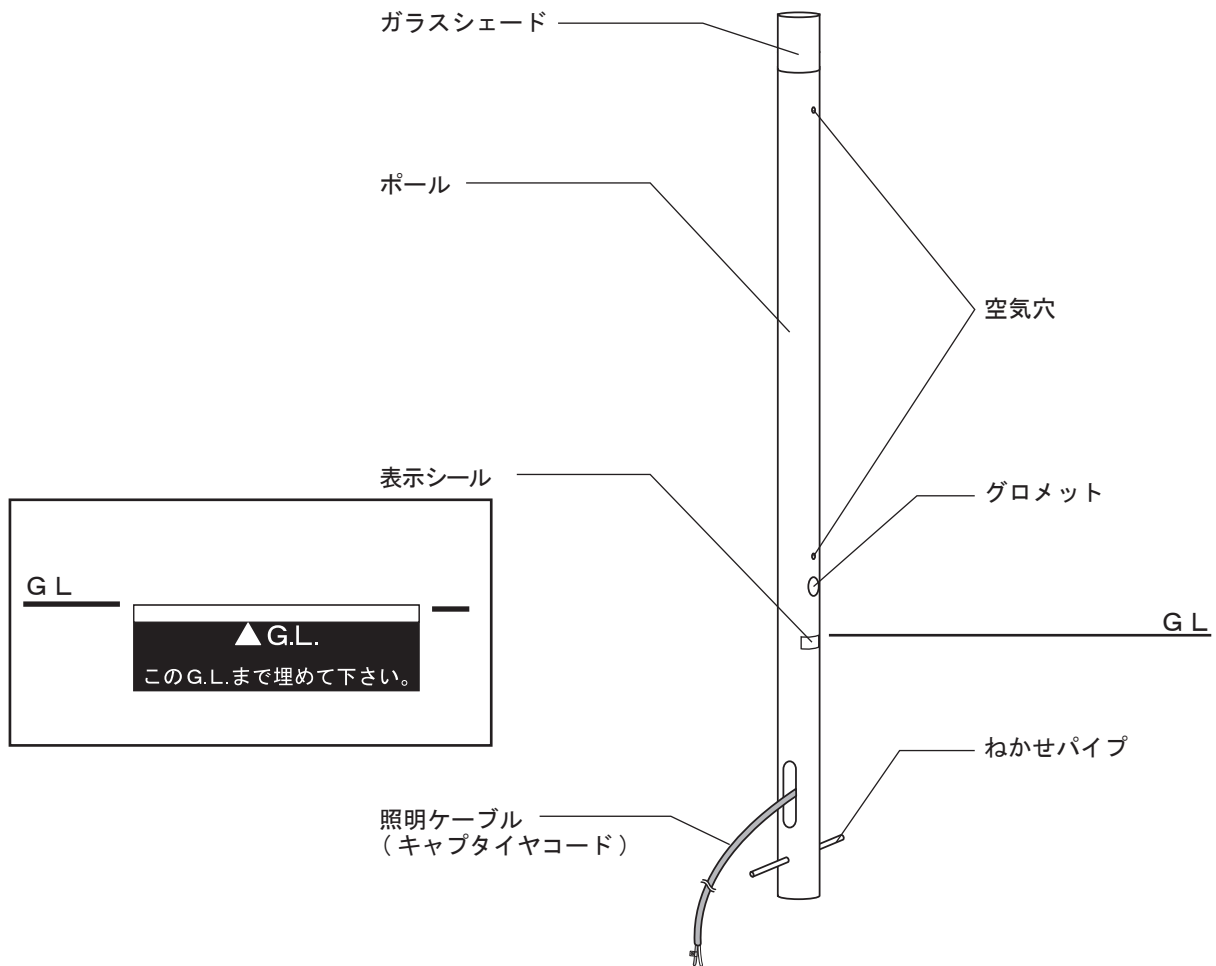

—— 施工後は、本書をお施主様へお渡ししてください。 ——

●製品図

●付属品

 ねかせパイプ 1本

●取付寸法

●各部の名称

●取付に関する注意事項

■本製品にはトランス、ケーブル、電線保護管は付属しておりません。現場の状況にあわせ別途ご用意下さい。

●器具の取付方法

本製品は12V仕様です。100Vへの直結は絶対にしないで下さい。
この器具には+と-の極性があります。必ず極性を確認してから結線作業を行って下さい。白線(+)、黒線(-)

1. 〈ポールを埋め込む〉

- ・ポールの電源穴に電源線を通して下さい。
- ・電線保護管がGLより約100mm程度出るようにして下さい。
- ・ポールは土壌のしっかりした場所に設置して下さい。
柔らかい土壌ではコンクリート等で基礎を設けるなど十分に固定して下さい。
埋込みが不十分だとポールが倒れる危険があります。
- ・ポールは埋込み表示シール（G.L）まで必ず埋め込んで下さい。
- ・ポール内部は水がたまりやすいので必ず排水処理を行って下さい。
- ・地中から湿気防止の為、川砂を地面より高くなるように入れて下さい。
- ・空気穴2箇所はふさがらないで下さい。
- ・器具に直射日光が当たった状態で点灯させないで下さい。
器具内部の温度が上昇し、LEDモジュールの短寿命や変色を招く恐れがあります。
- ・積雪地帯では、雪で器具が損傷しないように除雪して下さい。
- ・ポールと地面境界（地際）の傷・腐食が気になる場合は市販の防蝕テープなどをまいて下さい。
- ・ケーブルを延長する場合はジャンクションボックスや市販のハンドホールで行って下さい。
接続部分を直接地中に埋め込むことは絶対にしないで下さい。
- ・荷重のかかる場所（車両が通行するような場所等）にケーブルを敷設しないで下さい。ケーブルの断線の原因になります。