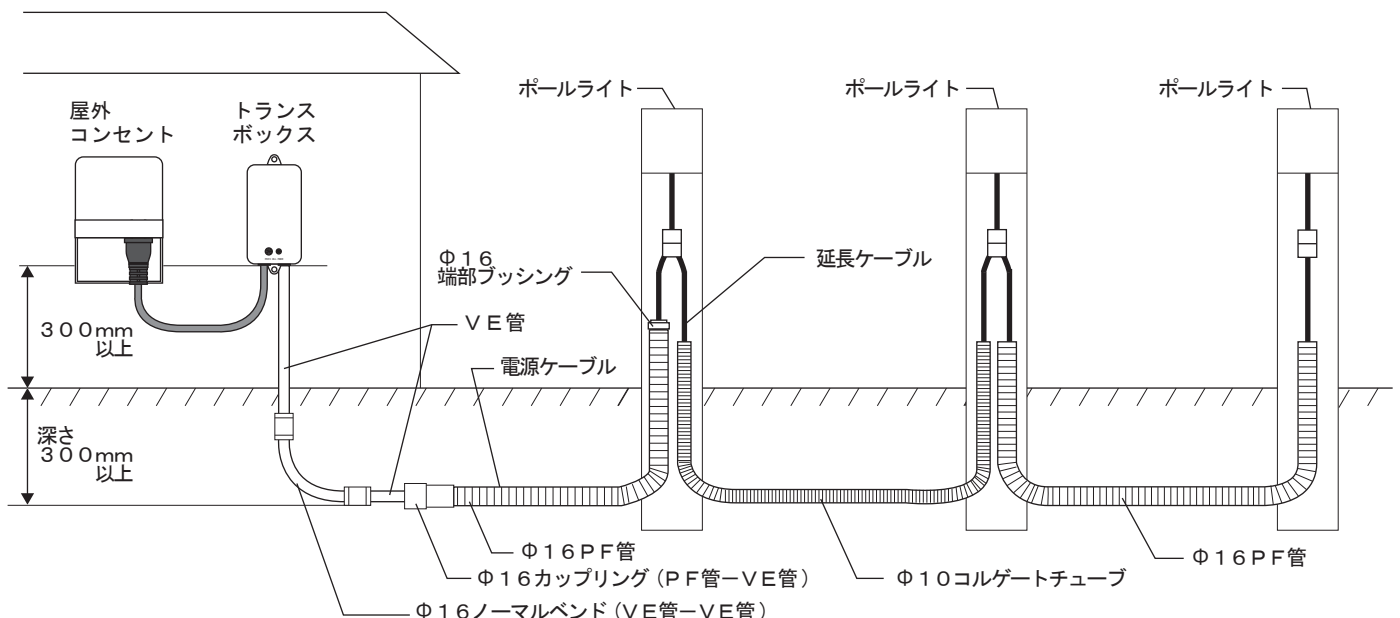

3. 〈使用前に確認する〉

- ・取付状態、点灯状態を確認して下さい。
- ・取付が不完全な場合防水性能が低下し、落下・絶縁不良の原因となります。