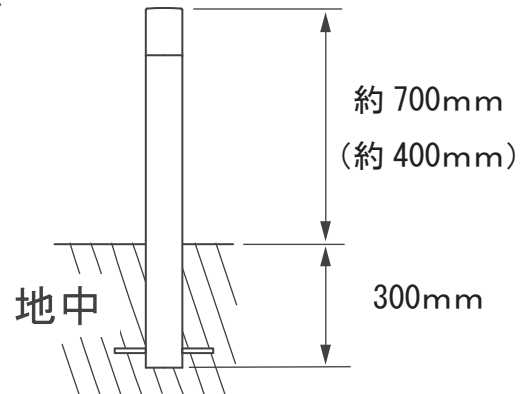

●仕様

| 品番 | 色 | 防水性能 | LED色 | 寸法 | 器具重量 | 入力電圧 | 消費電力 |
|------------------------|---------|------|------|--------------|--------|-------|------|
| P.5-6 適用品番一覧表 参照 | シルバー | 防噴流形 | 電球色 | φ45×高さ1000mm | 0.9kg | DC12V | 0.3W |
| | ブラウン | | | | | | 1W |
| | アースグリーン | | | φ45×高さ700mm | 0.67kg | | 2W |
| | オーク | | | | | | |
| | ウォールナット | | | | | | |

—— 施工後は、本書をお施主様へお渡ししてください。 ——

●製品図

●付属品

 ねかせパイプ 1本

●取付寸法

●各部の名称

●取付に関する注意事項

■本製品にはトランス、ケーブル、電線保護管は付属しておりません。現場の状況にあわせ別途ご用意下さい。

●器具の取付方法

本製品は12V仕様です。100Vへの直結は絶対にしないで下さい。
この器具には+と-の極性があります。必ず極性を確認してから結線作業を行って下さい。白線(+)、黒線(-)

1. 〈ポールを埋め込む〉

- ・ポールの電源穴に電源線を通して下さい。
- ・電線保護管がGLより約100mm程度出るようにして下さい。
- ・ポールは土壌のしっかりした場所に設置して下さい。
柔らかい土壌ではコンクリート等で基礎を設けるなど十分に固定して下さい。
埋込みが不十分だとポールが倒れる危険があります。
- ・ポールは埋込み表示シール（G.L）まで必ず埋め込んで下さい。
- ・ポール内部は水がたまりやすいので必ず排水処理を行って下さい。
- ・地中から湿気防止の為、川砂を地面より高くなるように入れて下さい。
- ・空気穴2箇所はふさがらないで下さい。
- ・器具に直射日光が当たった状態で点灯させないで下さい。
器具内部の温度が上昇し、LEDモジュールの短寿命や変色を招く恐れがあります。
- ・積雪地帯では、雪で器具が損傷しないように除雪して下さい。
- ・ポールと地面境界（地際）の傷・腐食が気になる場合は市販の防蝕テープなどをまいて下さい。
- ・ケーブルを延長する場合はジャンクションボックスや市販のハンドホールで行って下さい。
接続部分を直接地中に埋め込むことは絶対にしないで下さい。
- ・荷重のかかる場所（車両が通行するような場所等）にケーブルを敷設しないで下さい。ケーブルの断線の原因になります。