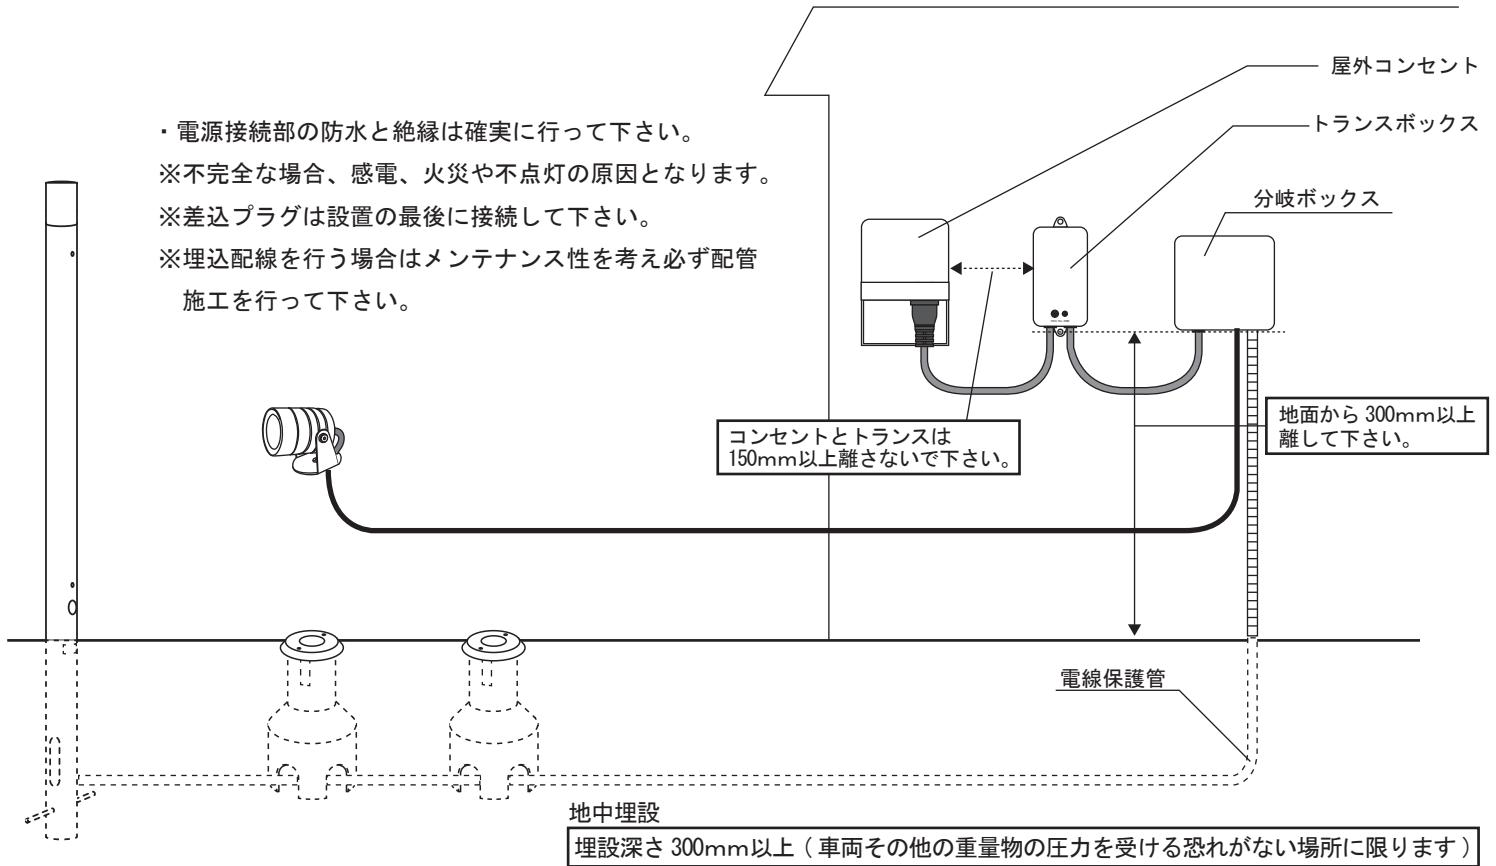

●配線図

〈施工イメージ〉

●お手入れについて

⚠注意 お手入れの際は、安全のため電源を切して下さい。通電状態で行うと感電の原因となります。

- ○安全にご使用いただくため、定期的(6か月に1回程度)にお掃除、点検して下さい。
- ○汚れがひどい場合は、石けん水に浸した布をよく絞って拭き取り、乾いた布で仕上げして下さい。
  丸洗いはしないで下さい。
- ○シンナーやベンジンなどの揮発性のもので拭いたりしないで下さい。変質・変色・破損の原因となります。
- ○器具全体を丸洗いしないで下さい。火災・感電の原因となります。

●LEDについて

- ●LEDは電気製品です。永久に点灯し続けるものではありません。
- ●LEDの色味にバラツキがあるため、同品番の商品でも発光色・明るさが異なる場合があります。

●保証について

- ●保証期間：商品の引き渡し日から1年間
- ●下記の場合は保証外とする

- ① 不当な修理・改造・部品の取り外し、弊社が供給したもの以外の部品の取り付けによる不具合
- ② 火災・地震・水害・落雷・地盤沈下・その他、天災地変および公害・塩害等による故障および損傷

■お問合せ・ご相談は、お買い上げの販売店へご連絡下さい。