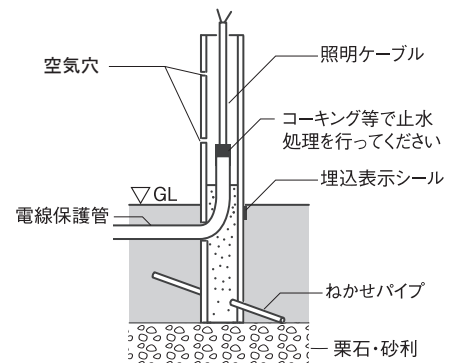

—— 施工後は、本書をお施主様へお渡ししてください。 ——

●製品図

●付属品

 ねかせパイプ 1本

●取付寸法

●各部の名称

●取付に関する注意事項

■本製品にはトランス、ケーブル、電線保護管は付属しておりません。現場の状況にあわせ別途ご用意下さい。

●器具の取付方法

本製品は12V仕様です。100Vへの直結は絶対にしないで下さい。
この器具には+と-の極性があります。必ず極性を確認してから結線作業を行って下さい。白線(+)、黒線(-)

1. 〈ポールを埋め込む〉

- ・ポールの電源穴に電源線を通して下さい。
- ・電線保護管がGLより約100mm程度出るようにして下さい。
- ・ポールは土壌のしっかりした場所に設置して下さい。
柔らかい土壌ではコンクリート等で基礎を設けるなど十分に固定して下さい。
埋込みが不十分だとポールが倒れる危険があります。
- ・ポールは埋込み表示シール（G.L）まで必ず埋め込んで下さい。
- ・ポール内部は水がたまりやすいので必ず排水処理を行って下さい。
- ・地中から湿気防止の為、川砂を地面より高くなるように入れて下さい。
- ・空気穴2箇所はふさがらないで下さい。
- ・器具に直射日光が当たった状態で点灯させないで下さい。
器具内部の温度が上昇し、LEDモジュールの短寿命や変色を招く恐れがあります。
- ・積雪地帯では、雪で器具が損傷しないように除雪して下さい。
- ・ポールと地面境界（地際）の傷・腐食が気になる場合は市販の防蝕テープなどをまいて下さい。
- ・ケーブルを延長する場合はジャンクションボックスや市販のハンドホールで行って下さい。
接続部分を直接地中に埋め込むことは絶対にしないで下さい。
- ・荷重のかかる場所（車両が通行するような場所等）にケーブルを敷設しないで下さい。ケーブルの断線の原因になります。

排水処理〈コンクリート基礎の場合〉

2. 〈ケーブルを延長する〉

- ・照明を接続するケーブルは「MY1-1894：12V延長ケーブル」をご使用下さい。
- ・結線時は推奨電設資材を使用する、または市販の閉端接続端子を使用し、自己融着テープを巻いて、十分な絶縁・防水処理をして下さい。

閉端接続端子の場合

- ※推奨電設資材や閉端接続端子、自己融着テープは別途ご購入ください。
- ※トランスに直接ケーブルを接続する場合は、トランスに同梱している取付・取扱説明書に従って工事を行ってください。