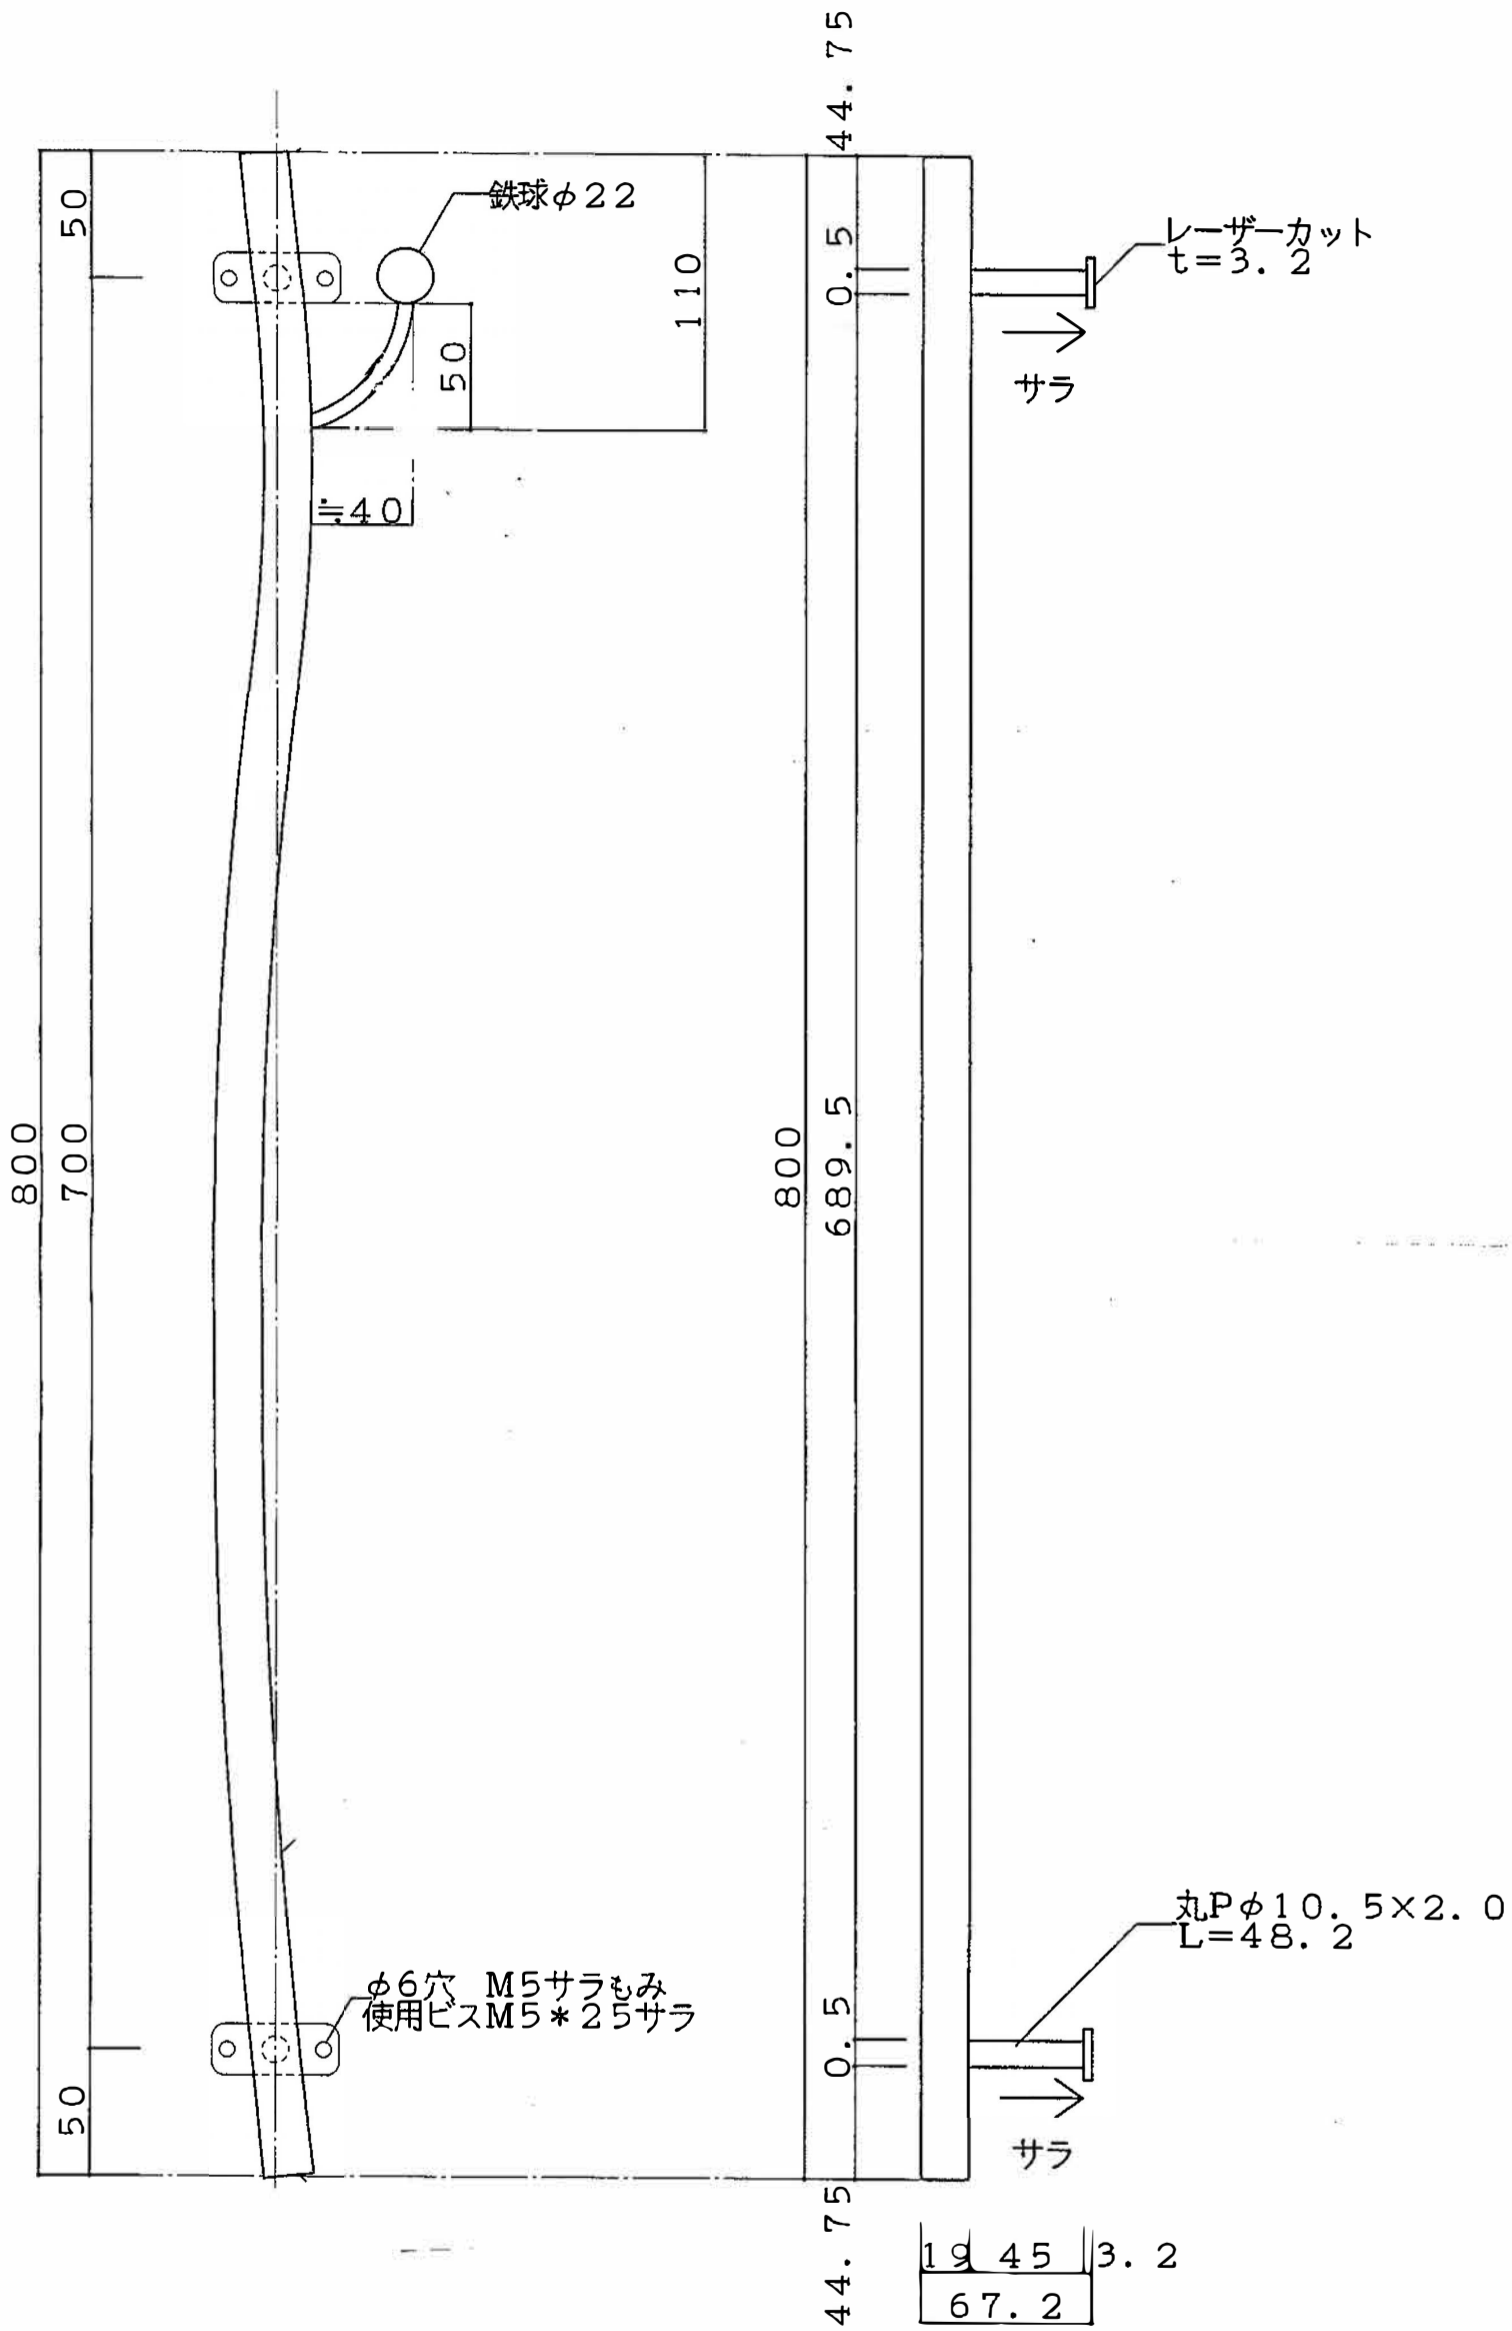

付属品

M5*25サラビス 4本

図名	品番	品名	縮尺	製図	年月日	NO.
オンリーワンクラブ OEM	TT001	ヨ-7 I型 手摺鉄タイプ	1/3	小玉	17.01.30	