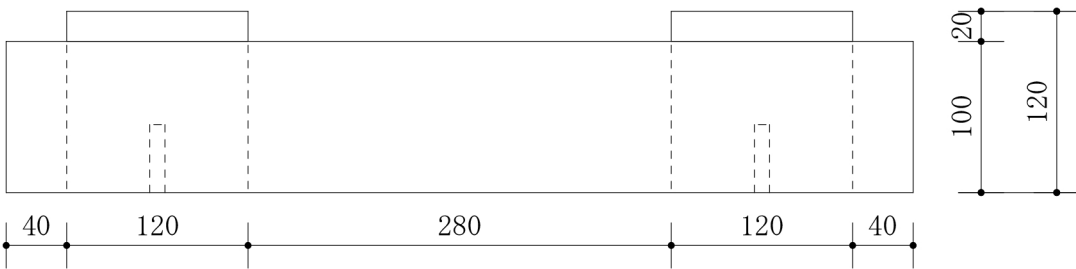

◆FC2-SLKIKORI

上面

立面

側面

底面

配筋図

表示されている寸法は標準寸法です。中古枕木から原型を採取している為、一部表示寸法や形状が異なる場合があります。
制作上のおさまり等の都合上仕様の変更が生じる場合があります。