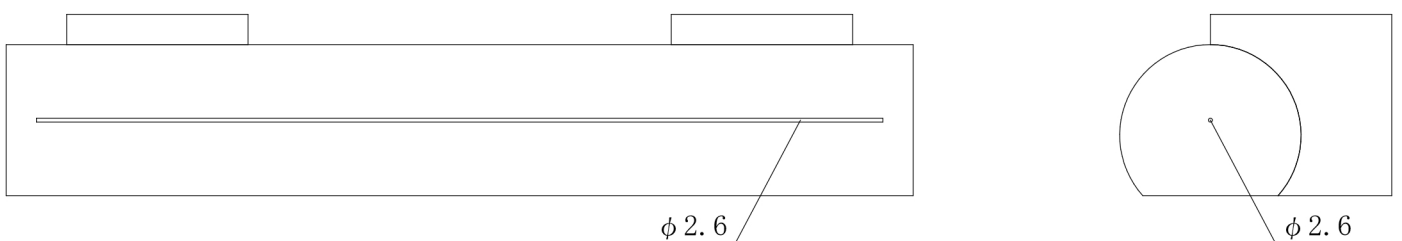

◆FC2-SLKIKORI

上面

立面

側面

底面

配筋図

表示されている寸法は標準寸法です。中古枕木から原型を採取している為、一部表示寸法や形状が異なる場合があります。
制作上のおさまり等の都合上仕様の変更が生じる場合があります。