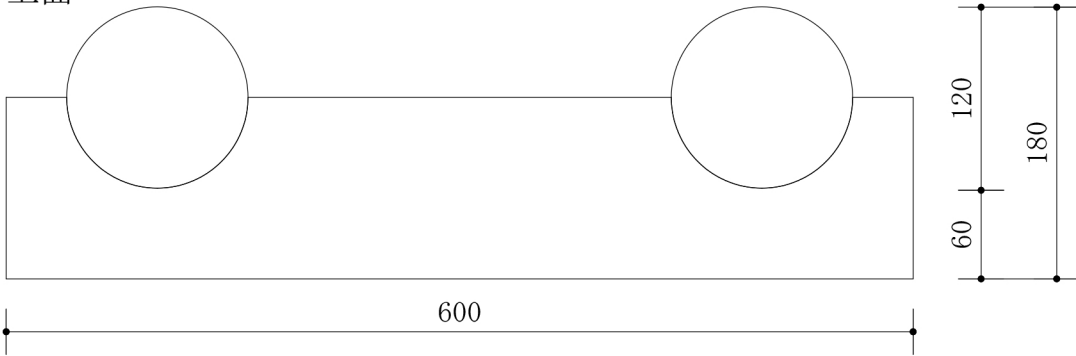

◆FC2-SLKIKORI

上面

立面

側面

底面

配筋図

表示されている寸法は標準寸法です。中古枕木から原型を採取している為、一部表示寸法や形状が異なる場合があります。
制作上のおさまり等の都合上仕様の変更が生じる場合があります。