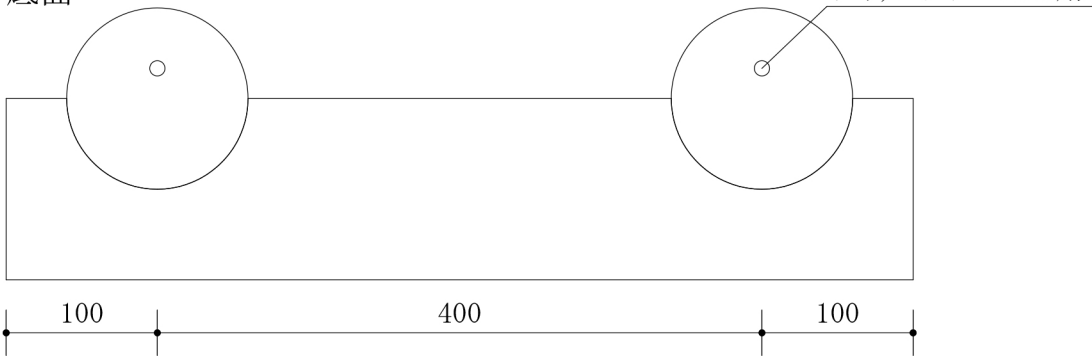

◆FC2-SLKIKORI

上面

立面

側面

底面

配筋図

表示されている寸法は標準寸法です。中古枕木から原型を採取している為、一部表示寸法や形状が異なる場合があります。
制作上のおさまり等の都合上仕様の変更が生じる場合があります。