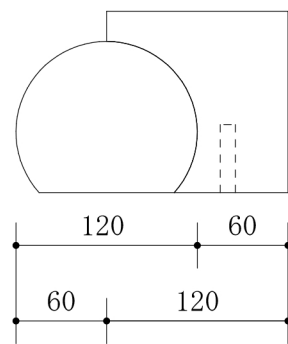

◆FC2-SLKIKORI

上面

立面

側面

底面

配筋図

表示されている寸法は標準寸法です。中古枕木から原型を採取している為、一部表示寸法や形状が異なる場合があります。
制作上のおさまり等の都合上仕様の変更が生じる場合があります。