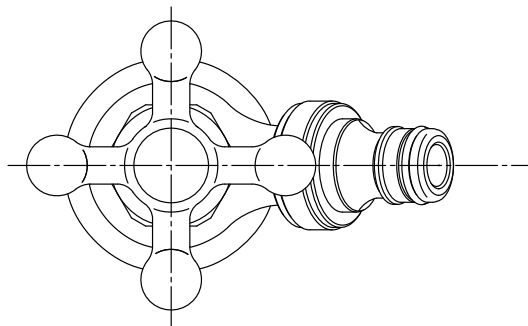

〈上面図〉

矢視A

〈側面図〉

only one club	件名	GM3・F-261・F-262・F-264・ケトル	設計番号	作成者	図面番号
	図面名		縮尺	日付 2020.06	