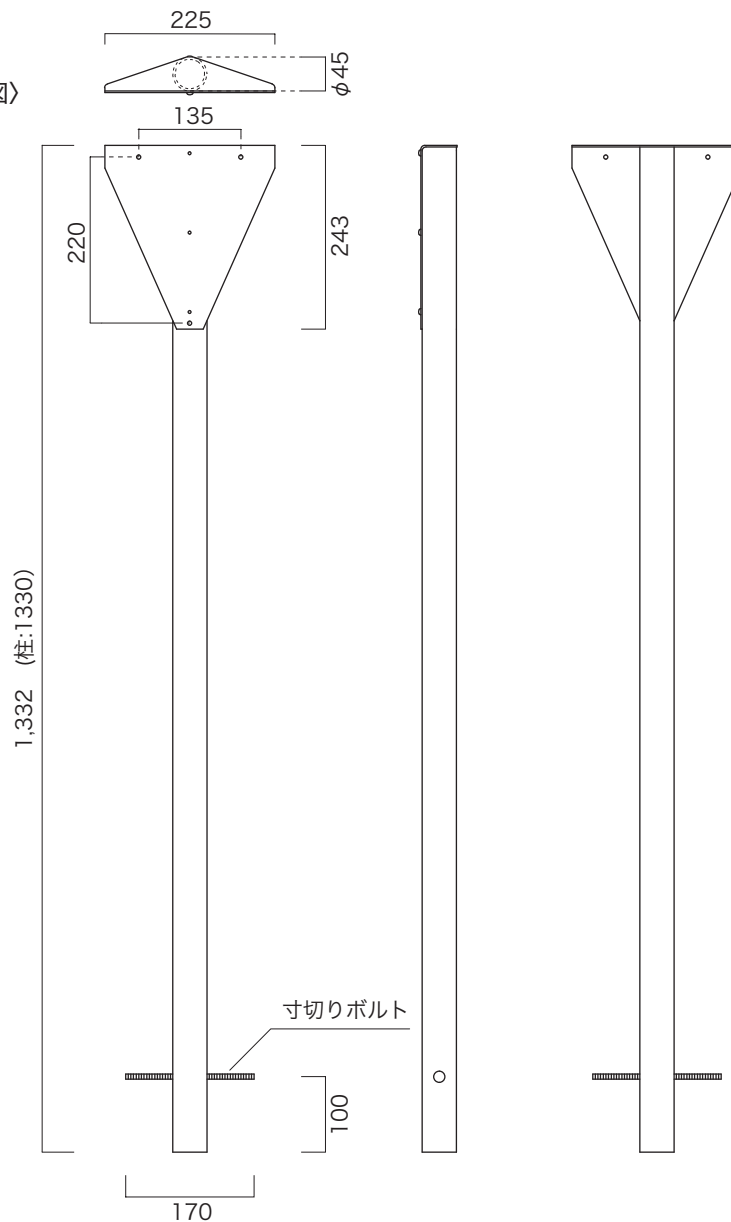

オプション

〈専用スタンド裏面図〉

件名	GM1-E20・ライク スタンド	設計番号	作成者	図面番号
図面名		縮尺	日付 2020.04	