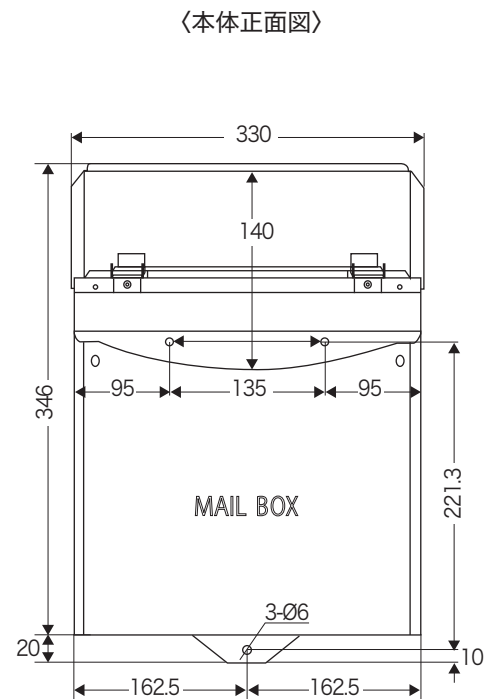

オプション

〈専用スタンド裏面図〉

件名	GM1-E20・ライク スタンド	設計番号	作成者	図面番号
図面名		縮尺	日付 2020.04	