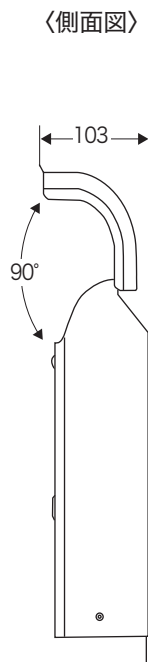

オプション

〈専用スタンド裏面図〉

件名	GM1-E20・ライク スタンド	設計番号	作成者	図面番号
図面名		縮尺	日付 2020.04	