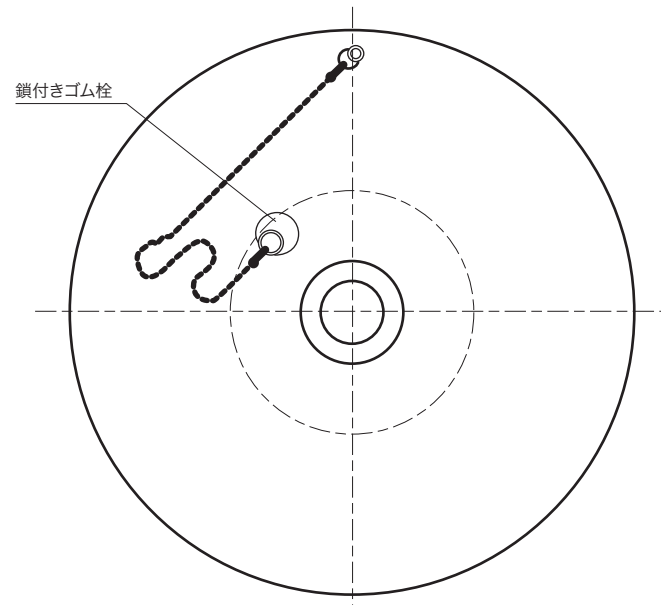

〈上面図〉

〈側面図〉

only one club	件名	GM3-G-S300・ステンレスボウル スモールタイプ	設計番号	作成者	図面番号
	図面名		縮尺	日付 2020.04	