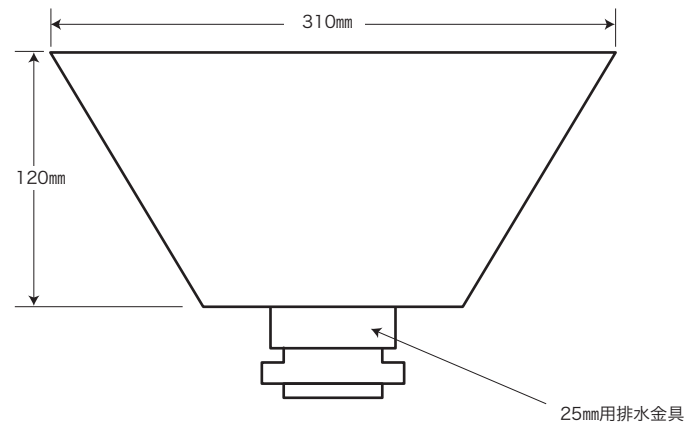

〈上面図〉

〈側面図〉

only one club	件名	GM3-G-S300・ステンレスボウル スモールタイプ	設計番号	作成者	図面番号
	図面名		縮尺	日付 2020.04	