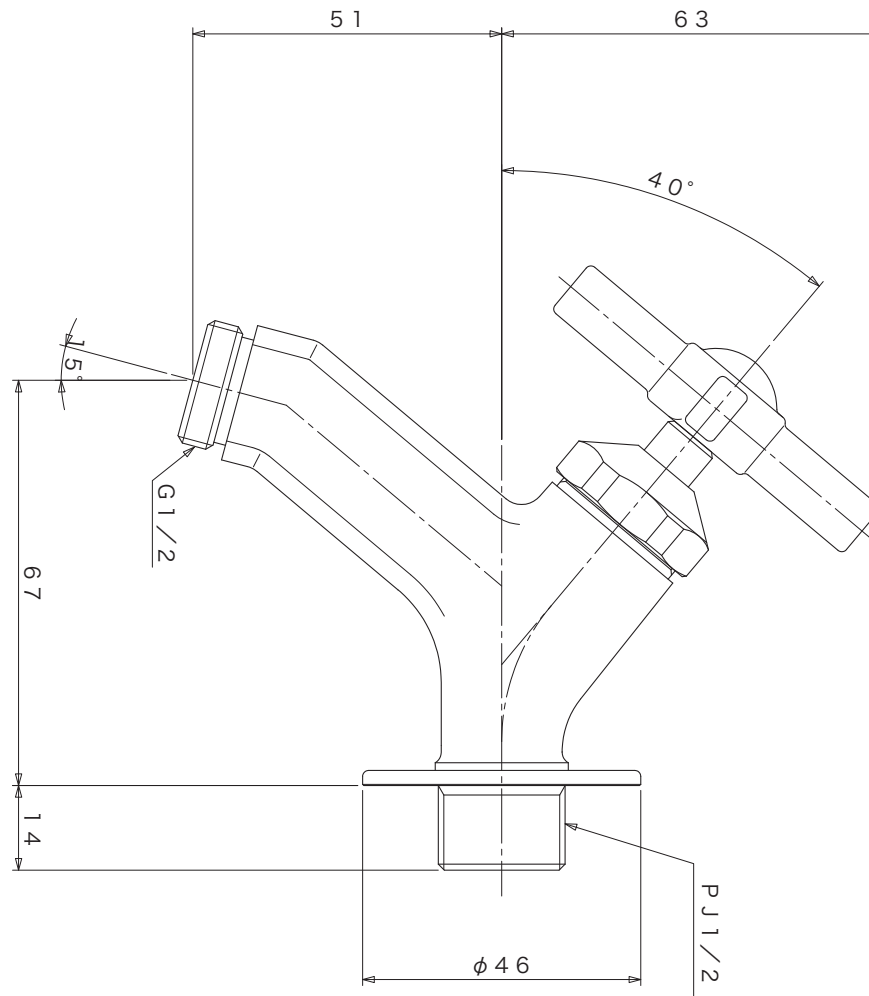

〈側面図〉

only one club	件名 GM3・F-281・F-282・F-284・トランクフォーセットスリー 三方ハンドル付	設計番号	作成者	図面番号
	図面名	縮尺	日付 2020.06	