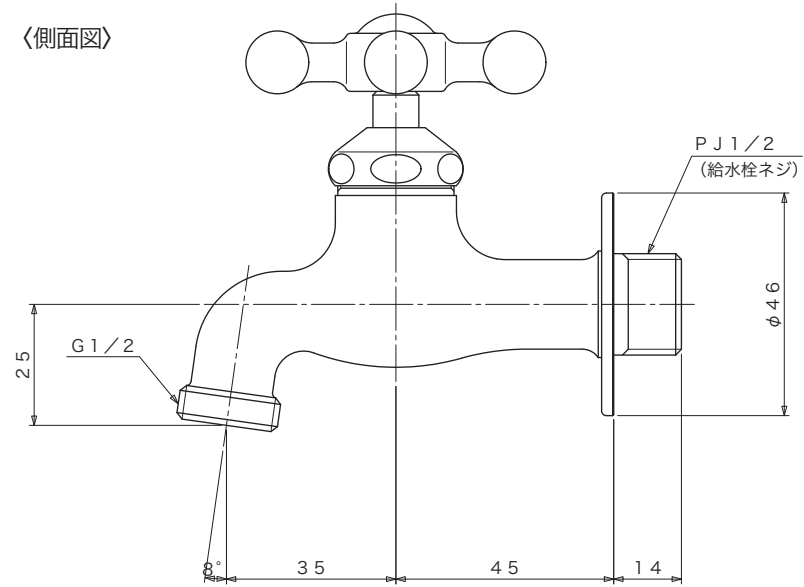

〈上面図〉

〈側面図〉

only one club	件名	GM3・F-201～F-207	設計番号	作成者	図面番号
	図面名		縮尺	日付 2020.06	