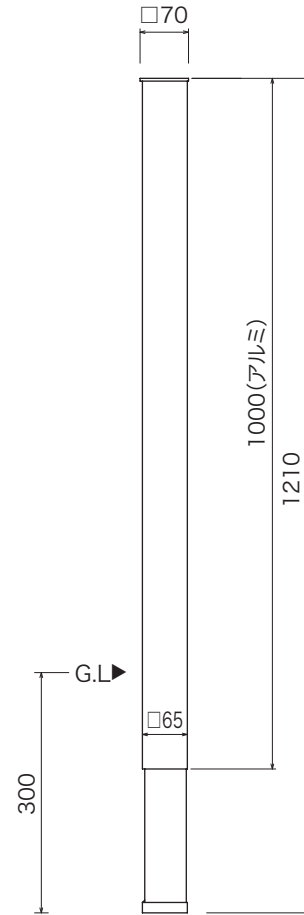

〈正面図〉

〈側面図〉

only one club	件名	GM3-AL□□・アルミ立水栓 Lite	設計番号	作成者	図面番号
	図面名		縮尺	日付 2020.04	