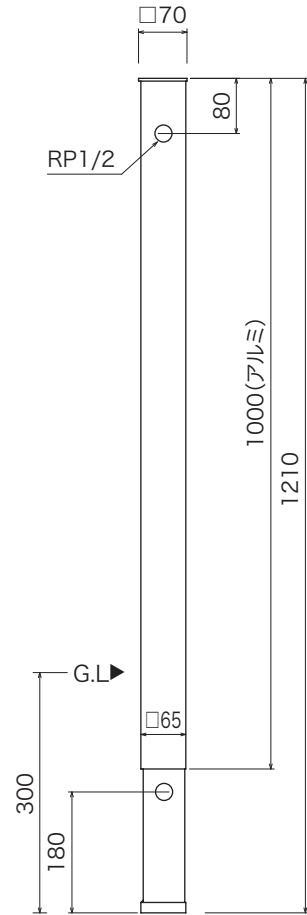

〈正面図〉

〈側面図〉

only one club	件名	GM3-AL□□・アルミ立水栓 Lite	設計番号	作成者	図面番号
	図面名		縮尺	日付 2020.04	