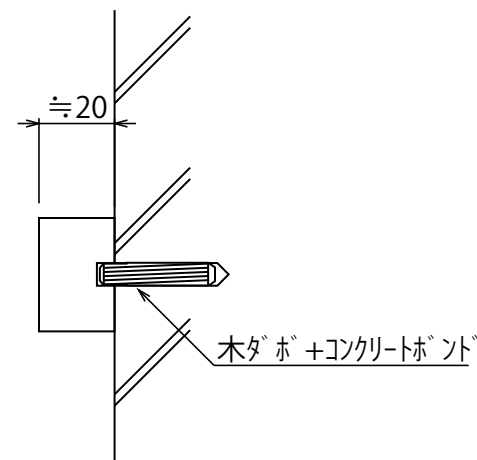

使用書体名

(E-34) Copperplate Gothic Bold R

文字:ブラスト加工
色入れ有

S16

No.	同梱部品	数量	単位
1	本体	1	セット
2	木ダボ(6×30)	1	本

品番 NA1-ST03A

スケール(A4)
1/2