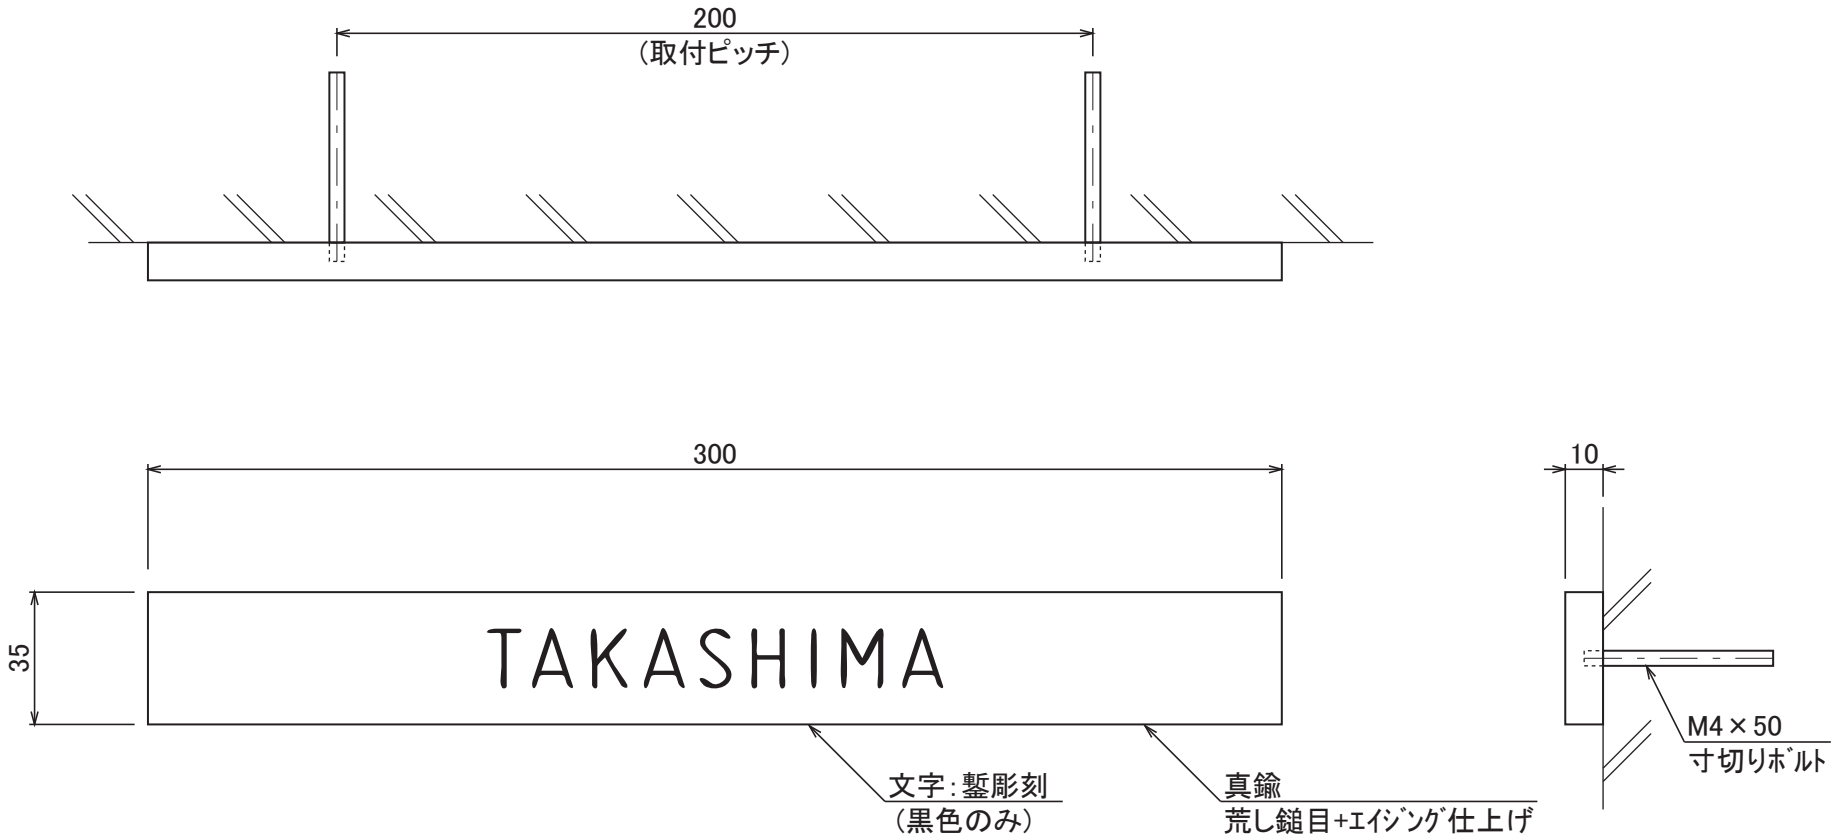

使用書体名

彫金文字

SD04

No.	同梱部品	数量	単位
1	本体	1	セット
2	寸切りボルト(M4×50)	2	本

品番 NA1-SB05BS

スケール(A4)  
1/2