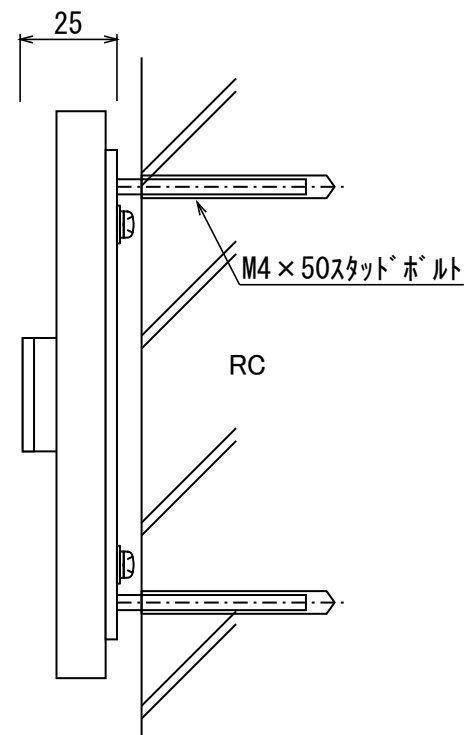

使用書体名

(E-14) Arial R

文字：レーザーカット抜き文字仕様

S24

No.	同梱部品	数量	単位
1	本体	1	セット

品番 NA1-SSW05L

スケール(A4)
1/2