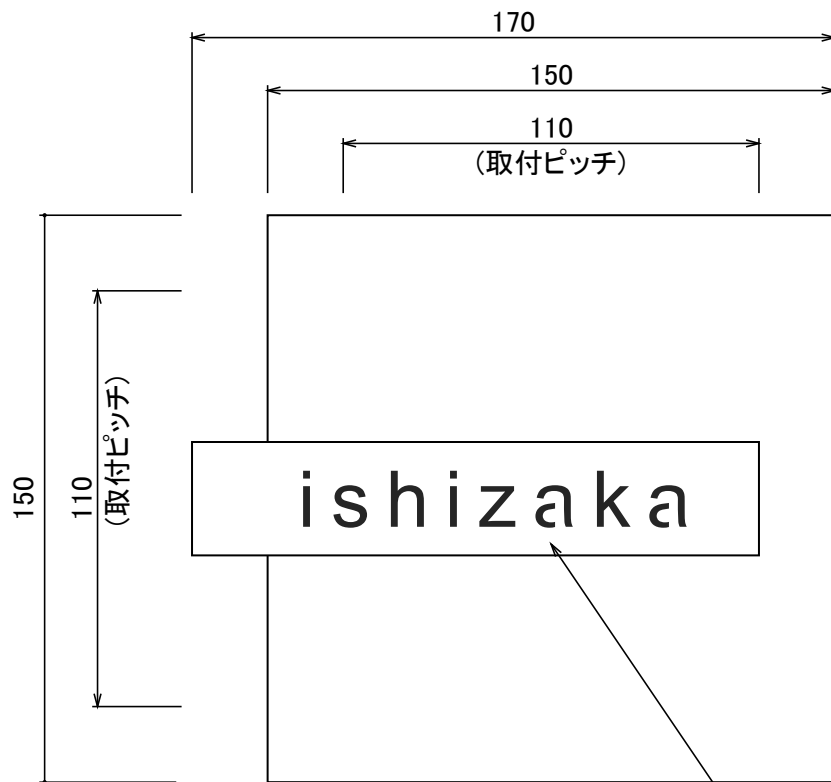

使用書体名

(E-14) Arial R

文字：レーザーカット抜き文字仕様

S24

No.	同梱部品	数量	単位
1	本体	1	セット

品番 NA1-SSW05L

スケール(A4)
1/2