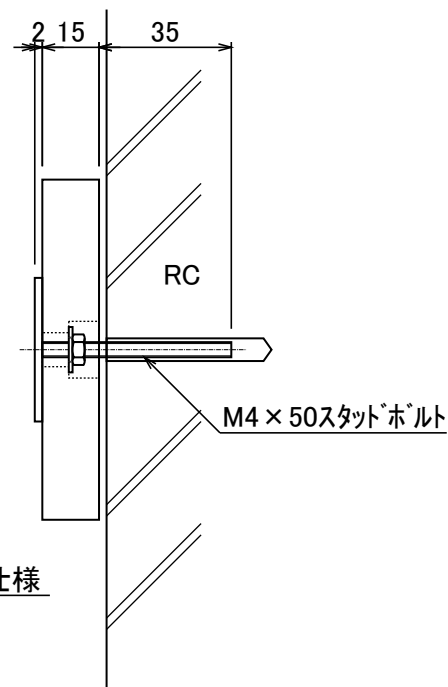

使用書体名

(E-51) Caflisch Script Pro R

文字:レーザーカット抜き文字仕様

S26

No.	同梱部品	数量	単位
1	本体	1	セット

品番 NA1-SSW03L

スケール(A4)
1/2