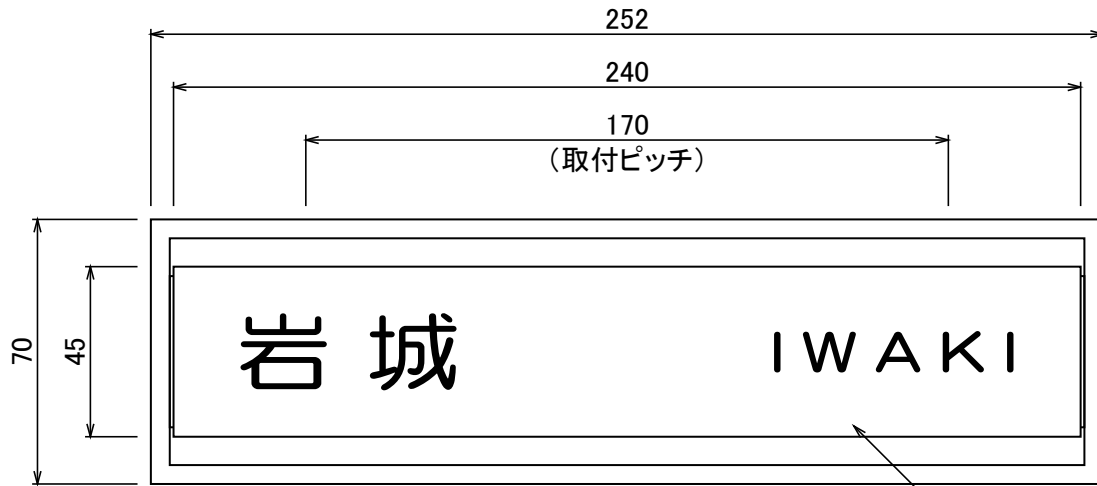

使用書体名

専用書体

文字：レーザー彫刻  
文字色：白

S62

No.	同梱部品	数量	単位
1	本体	1	セット

品番 NA1-SAW01

スケール(A4)  
1/2