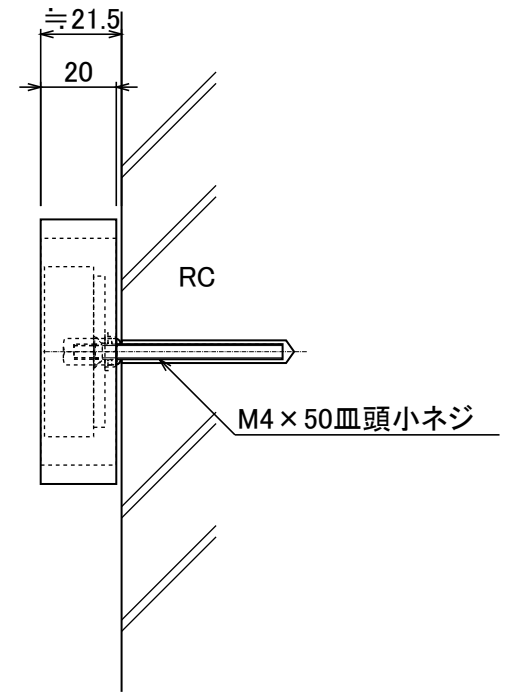

使用書体名

専用書体

文字：レーザー彫刻  
文字色：白

S62

No.	同梱部品	数量	単位
1	本体	1	セット

品番 NA1-SAW01

スケール(A4)  
1/2