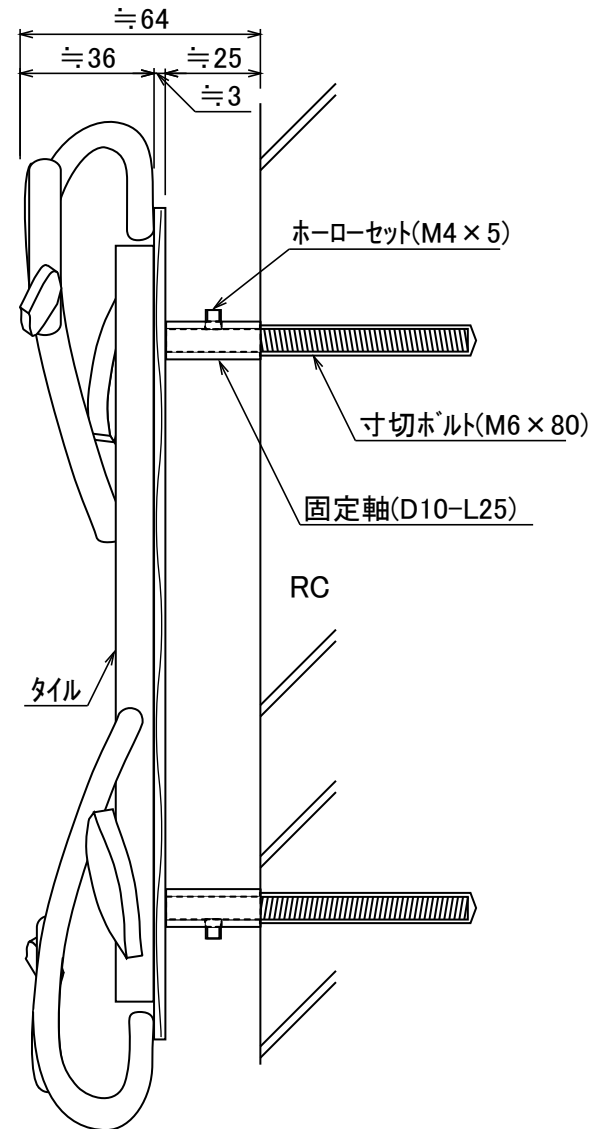

使用書体名

(E-35) Papyrus R

文字: プラス加工
(こげ茶限定)

S04

No.	同梱部品	数量	単位
1	寸切りホルト(M6 x 80)	4	本
2	六角レンチ	1	本
3	本体	1	セット

品番 NA1-SL04

スケール(A4)
1/2