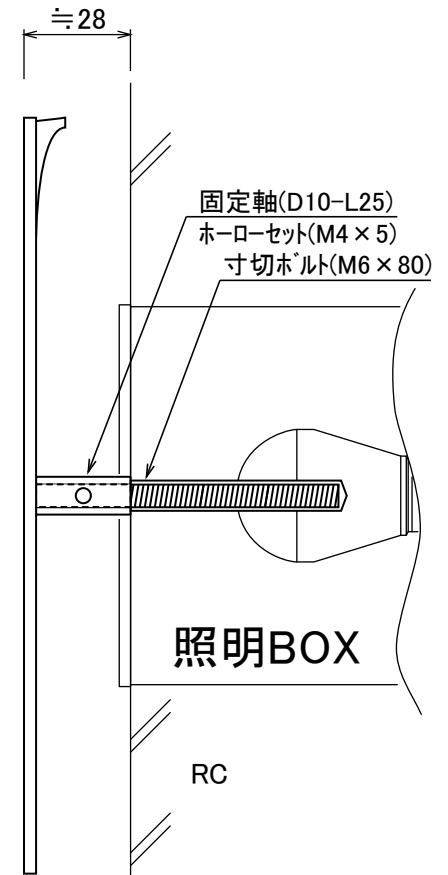

使用書体名

(W-17) DFP新宋体

文字:レーザーカット抜き  
st3.2t 叩き有り

L38 照明BOX

No.	同梱部品	数量	単位
1	ボックス	1	個
2	点検カバー	1	個
3	六角穴付皿小ネジ(M4×10)	4	個
4	ソケット	1	個
5	なべ小ネジ(M3×16)	2	個
6	LED電球(E17口金)	1	個
7	六角レンチ 呼び2.5	1	個

ネーム部

No.	同梱部品	数量	単位
8	ネームプレート	1	個
9	寸切りボルト(M6×80)	2	個
10	六角レンチ 呼び2	1	個

品番 NA1-SBL04Z□□

スケール(A4)  
1/2