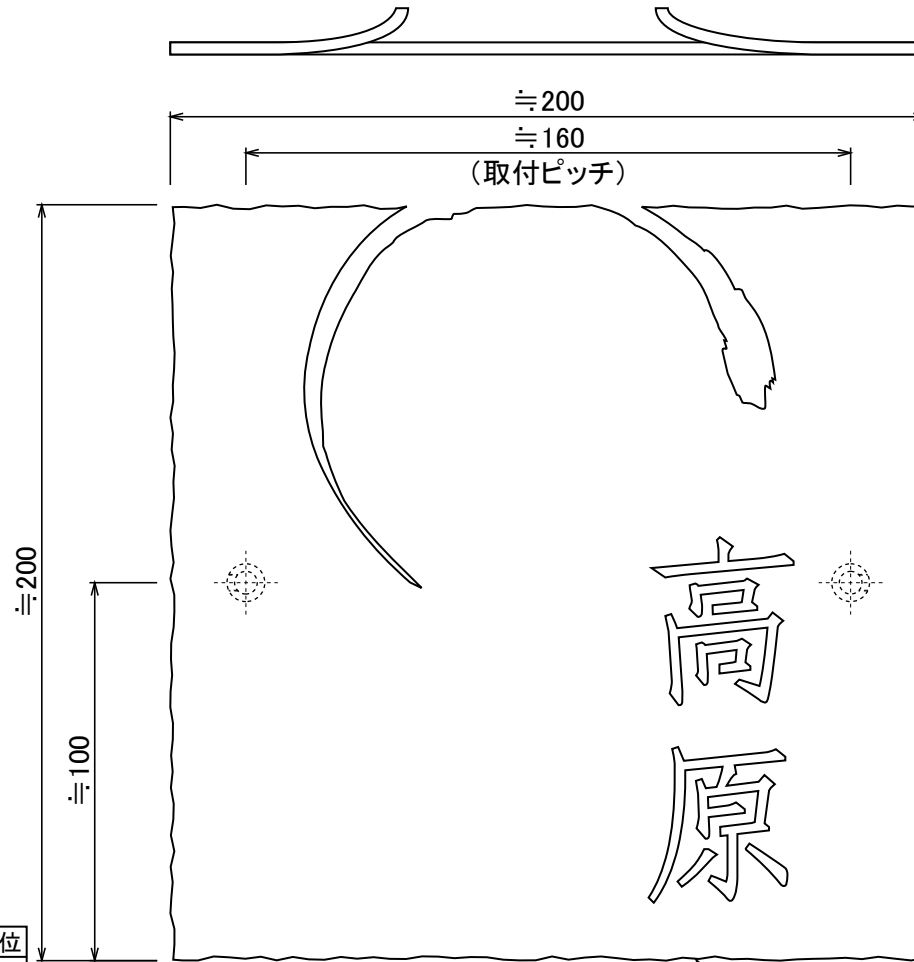

使用書体名

(W-17) DFP新宋体

文字:レーザーカット抜き  
st3.2t 叩き有り

L38 照明BOX

No.	同梱部品	数量	単位
1	ボックス	1	個
2	点検カバー	1	個
3	六角穴付皿小ネジ(M4×10)	4	個
4	ソケット	1	個
5	なべ小ネジ(M3×16)	2	個
6	LED電球(E17口金)	1	個
7	六角レンチ 呼び2.5	1	個

ネーム部

No.	同梱部品	数量	単位
8	ネームプレート	1	個
9	寸切りボルト(M6×80)	2	個
10	六角レンチ 呼び2	1	個

品番 NA1-SBL04Z□□

スケール(A4)  
1/2